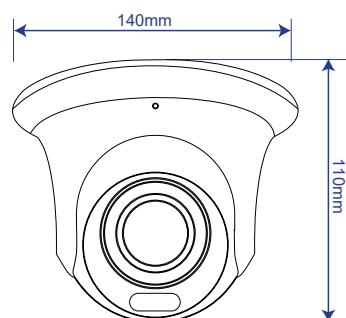

قابلیت ارایه فرم ور امنیتی جهت استفاده در مراکز فوق حساس و نظامی - محصول دارای گواهینامه امنیتی می باشد

White Light

1403-S3

2 years
Silver
Guarantee

- دو سال گارانتی نقره‌ای بدون قید و شرط کی دی تی
- سه سال ضمانت پایداری کیفیت تصویر

سایر برتری‌ها:

- پشتیبانی از میکرو SD با ظرفیت 256Gb
- بدنه ضد آب و گرد و غبار با درجه IP67
- سرور انتقال تصویر در ایران
- پشتیبانی از H.264+ / H.265+
- پشتیبانی از ONVIF ورژن 2.6
- قابلیت دید در شب هوشمند
- قابلیت WDR, BLC, HLC, Defog
- پشتیبانی از ضبط اضطراری ANR

قابلیت‌های هوشمند:

- عبور از خط
- فنس مجازی
- ورود به منطقه
- خروج از منطقه

Camera	
Image Sensor	5MP Progressive scan Cmos Sensor (1/2.8")
CPU	Dual-Core ARM Cortex-A7@900 MHz
Lens	2.7~13.5 mm @F1.6, Motorized Fast Auto Focus Lens
Resolution	2592*1944 (5MP)
Available IR Range	40~50 m Smart IR SMD Technology Smart White light Technology
D/N Filter	IR cut filter with auto switch
Min illumination	Color: 0.006 lux(AGC on) - B/W: 0.0 Lux(IR on)
Angle of View	H-FOV: 94°, V-FOV: 69°, D-FOV: 96°
Night Vision	Color /IR
Picture Adjust	
Picture Function	120dB WDR/DWDR, 2D/3D DNR, BLC, HLC, ROI, Defog, Rotate
Shutter Speed	Manual (1/3 ~ 1/10,000), Auto
Image Parameter Control	Off, On, Timing (Adjust 0 ~ 255)
D/N Control	Timing, Auto, Color on, Color off
S/N	> 52dB
Image Parameter	Saturation, Brightness, Contrast, Sharpness, Hue
Video / Audio	
Video Compression	H.264+(Ultra H.264), H.265+ (Ultra H.265)
Audio Compression	G.711A, G.711U
Frame Rate(60Hz)	25fps@ 5MP (2592*1944), 25fps@ 3MP, 30fps@ 2MP
Transmission Stream	Triple Stream (Video Bit Rate:11 Kbps~10 Mbps)
Network	
Protocols	TCP/IP(v4, v6), ICMP, HTTP, HTTPS, FTP, DHCP, DNS, DDNS, RTP, RTSP, RTCP, NTP, IGMP, UPnP, SMTP, UPnP-TM, P2P, Bonjour, SNMP (v1, v2, v3), UDP, NAT, Multicast, RTMP
Compatibility	Onvif Ver2.6, Profile S, G, T, CGI, SDK, API
Streaming Method	Unicast, Multicast
Web Viewer	IE, Edge, Firefox, Chrome
Smart Device	IOS, Android Phone & Tablet

Function	
Recording	FTP, NVR, CMS, SD Card, ANR
Record Type	Manual, Motion Detection, Smart Detection, Schedule
Alarm Triggers	All Intelligent Function
Event Action	Email, PTZ, Snapshot, Recording, Buzzer, Pop up, Show Message, Smart Light
Event	Smart Motion Detection, Video Shelter
Intelligent Function	4 Smart Function Line Crossing Detection, Area Intrusion, Region Entrance, Region Exiting
Interface	
Network	1 RJ45 (10M / 100M) Ethernet Port
External Audio	Audio Out, Audio in
Internal Audio	Internal Mic
Alarm	N/A
CVBS	N/A
Power	PoE LAN, DC In
Reset Button	Yes (Optional)
Memory Slot	Yes - Micro SD/SDHC/SDXC Slot (256 Gb Max) (ANR Support)
General	
Protection Rating	IP67, 2KV Surge Protection
Power Supply	DC12V ± 10%
POE Supply	IEEE802.3af - Max 10 Watt
Web Language	English, Persian
Dimension	140*110 mm
Weight	765 g
Operation Humidity	Humidity 95% or less (non-condensing)
Operation Temp	-30°C ~ +60°C
Guarantee	
Product Guarantee	2 Years Silver Guarantee
MTBF	100K hrs min- MIL-HDBK-217F (25°)
Certificates	EN, CN, FCC, CFR