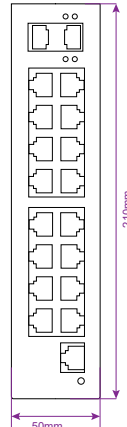

1403-S3

3 years Platinum Guarantee

- سه سال گارانتی پلاتینیوم بدون قید و شرط کی دی تی شامل:

- آبخوردگی، شکستگی، ضربه دیدگی، خسارت ناشی از صاعقه، زنگ زدگی، نوسانات برق و سایر اتفاقات و صدمات

سایر برتری‌ها:

- سخت افزار منحصر بفرد جهت پایداری در تمام شرایط
- اولین محصول ایرانی دارای نشان استاندارد CE اروپا
- قابلیت نصب دستگاه در تابلو (DIN-Rail)
- دارای گواهینامه ایزو ۹۰۰۱، ۱۰۰۰۲، ۱۰۰۰۴ و ۱۰۰۰۴
- بدنه یا استفاده از رنگ های الکترواستاتیک
- سازگاری با تمام استانداردهای IEEE802
- بدنه تمام آلومینیوم

عملکردهای اصلی:

- دارای ۲ پورت ۱۰۰/۱۰۰/۱۰ UP-Link SFP
- دارای ۱۶ پورت ۱۰۰/۱۰۰/۱۰ PoE
- نمایش وضعیت پورت ها از طریق LED
- ارسال برق از طریق شبکه تا ۲۵۰ متر
- دارای توان ۷۲۰ وات
- قابلیت برنامه ریزی دستگاه از طریق وب
- قابلیت برنامه ریزی از طریق پورت Console و Telnet

Interfaces	
Total Port	18 Ports
Max POE Output	720 Watt
POE Port Control	Realtek 8238B/8239B
Fast RJ45 POE Port	N/A
Gigabit RJ45 POE Port	16 Ports Port 1 BT (Up to 90W) - Port 2~16 AT (Up to 30W)
Fast RJ45 Uplink Port	N/A
Gigabit RJ45 Uplink Port	N/A
Gigabit SFP Uplink Port	2
Combo Uplink Port	N/A
Network Performance	
Standard	IEEE802.3x, IEEE802.3u, IEEE802.3az, IEEE802.3ab, IEEE802.3af, IEEE802.3at (Up to 30Watt), IEEE802.3bt
Protocols	CSMA/CD
Router	N/A
Speed	Ethernet 10Mbps (half duplex), 20Mbps (full duplex); 10BASE-T: 14,880bps/port Fast Ethernet 100Mbps (half duplex), 200Mbps (full duplex); 100BASE-TX:14,880bps/port Gigabit Ethernet 1000Mbps (half duplex), 2000Mbps (full duplex); 1000BASE-TX: 1488000bps/port
Cabling	10Base-TX: Cat 5 or above (250m) POE=250M 100Base-TX: Cat 6 UTP(120m) POE=250M 1000Base-TX: Cat 6 UTP or above (100m) POE=250M
Bandwidth	36Gb Internal Bandwidth
MAC Table	64Kb
Auto MDI-MDIX	Yes All Ports
Console	Yes - Web & RS232 Layer2 Management (Telnet / SSH/ CLI)
Transfer Pattern	Store & Forward
Hardware	
Processore Type	Realtek Industrial Type

LED Panel	POE Activity, Data Activity, Redundant Activity, Power Activity
Main Board	Double Layer
Case	Aluminium Case
Mounting	DIN Rail
Security	Port Security, Access IP List, SSH & HTTPS Login, IEE 802.1X MAB (MAC Authentication Bypass) / Radius Server Authentication
PD'S	
IP Camera	Yes
IP Phone	Yes
(+)/2/1,(-)/6/3	Yes
General	
IP Rating	IP51
Web Language	English
Dimension	210*125*50 mm
Weight	2.5 Kg
Storage Temp	-50°C ~ +130°C / 10% ~ 90% RH
Operation Temp	-40°C ~ +110°C / 10% ~ 90% RH
Radiation Electromagnetic	EN55016
Power Supply	
Power	DUAL Input - Redundant 48V - 2.5A
Redundant	Yes
LED Power	Yes
Power Cable	N/A
Guarantee	
Product Guarantee	3 Years Platinum Guarantee
MTBF	100K hrs min. MIL-HDBK-217F (25°)