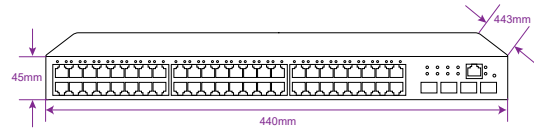

FULL GIGABIT L2+ PoE SWITCH

Hi-PoE

1403-S3

3 years Platinum Guarantee

- سه سال گارانتی پلاتینیوم بدون قید و شرط کی تی شامل:

- آبخوردگی، شکستگی، ضربه دیدگی، خسارت ناشی از صاعقه، زنگ زدگی، نوسانات برق و سایر اتفاقات و خدمات

سایر برتری‌ها:

- سخت افزار منحصر بفرد جهت پایداری در تمام شرایط
- اولین محصول ایرانی دارای نشان استاندارد CE اروپا
- قابلیت نصب دستگاه در رک (دارا بودن گوشواره)
- دارای گواهینامه ایزو ۹۰۰۱، ۱۰۰۰۲ و ۱۰۰۰۴
- بدنه با استفاده از رنگ های الکترواستاتیک
- بدنه تمام فلز

عملکردهای اصلی:

- دارای ۴۸ پورت PoE 1000/100/10
- دارای ۴ پورت SFP UP-Link 10/100/1000
- نمایش وضعیت پورت ها از طریق LED
- ارسال برق از طریق شبکه تا ۲۵۰ متر
- دارای توان ۱۲۰۰ وات
- قابلیت برنامه ریزی دستگاه از طریق وب
- قابلیت برنامه ریزی از طریق پورت Console و Telnet

Interfaces	
Total Port	52 Ports
POE Output (Max)	1200 Watt
POE Port Control	Realtek 8238B/8239B
Fast RJ45 POE Port	N/A
Gigabit RJ45 POE Port	48 Port Port 1 BT (Up to 90W) - Port 2~48 AT (Up to 30W)
Fast RJ45 Uplink Port	N/A
Gigabit RJ45 Uplink Port	N/A
Gigabit SFP Uplink Port	4
Combo Uplink Port	N/A
Network Performance	
Standard	IEEE802.3x, IEEE802.3u, IEEE802.3az, IEEE802.3ab, IEEE802.3af, IEEE802.3at(Up to 30Watt), IEEE802.3bt
Protocols	CSMA/CD
Router	N/A
Speed	Ethernet 10Mbps (half duplex), 20Mbps (full duplex); 10BASE-T: 14,880bps/port Fast Ethernet 100Mbps (half duplex), 200Mbps (full duplex); 100BASE-TX:14,880bps/port Gigabit Ethernet 1000Mbps (half duplex), 2000Mbps (full duplex); 1000BASE-TX: 1488000bps/port
Cabling	10Base-TX: Cat 5 or above (250m) POE=250M 100Base-TX: Cat 6 UTP(120m) POE=250M 1000Base-TX: Cat 6 UTP or above (100m) POE=250M
Bandwidth	104Gb Internal Bandwidth
MAC Table	512Kb
Auto MDI-MDIX	Yes All Ports
Console	Yes - Web & RS232 Layer2 Management (Telnet/ SSH/ CLI)
Transfer Pattern	Store & Forward
Hardware	
Processor Type	Realtek

LED Panel	POE Activity, Data Activity, Power Activity
Main Board	Four Layer
Case	Metal Case
Mounting	Rackmount
PD'S	
IP Camera	Yes
IP Phone	Yes
(+)/2/1,(-)/6/3	Yes
General	
Protection Rating	IP51
Web Language	English
Dimension	440*443*45 mm
Weight	4.5 kg
Storage Temp	-20°C ~ +60°C / 10% ~ 90% RH
Operation Temp	-15°C ~ +50°C / 10% ~ 90% RH
Radiation Electromagnetic	EN55016
Power Supply	
Power	200~240V AC, 50~60Hz
Redundant	N/A
LED Power	Yes
Power Cable	Available
Guarantee	
Product Guarantee	3 Years Platinum Guarantee
MTBF	100K hrs min- MIL-HDBK-217F (25°)