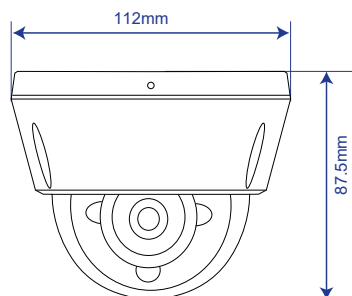

قابلیت ارایه فرم ور امنیتی جهت استفاده در مراکز فوق حساس و نظامی - محصول دارای گواهینامه امنیتی می باشد

White Light

1403-S3

2 years Silver Guarantee

- دو سال گارانتی نقره‌ای بدون قید و شرط کی دی تی
- سه سال ضمانت پایداری کیفیت تصویر

سایر برتری‌ها:

- پشتیبانی از میکرو SD با ظرفیت 256Gb
- بدنه ضد آب و گرد و غبار با درجه IP67
- سرور انتقال تصویر در ایران
- پشتیبانی از H.264+ / H.265+
- پشتیبانی از ONVIF ورژن 2.6
- قابلیت دید در شب هوشمند
- قابلیت WDR, BLC, HLC, Defog
- پشتیبانی از ضبط اضطراری ANR

قابلیت‌های هوشمند:

- عبور از خط
- فنس مجازی
- اضافه شدن اشیاء
- کم شدن اشیاء
- ورود به منطقه
- خروج از منطقه
- تردد شمار افراد
- تشخیص حرکت سریع افراد
- تشخیص پرسه زنی افراد
- تشخیص تجمع افراد
- تشخیص پارک غیر مجاز خودرو
- تشخیص عدم فوکوس لنز
- تشخیص تغییر زاویه دوربین
- تشخیص صدای غیر عادی

Camera	
Image Sensor	8MP Progressive scan Cmos Sensor (1/2.7")
CPU	Dual-Core ARM Cortex-A7@900 MHz
Lens	2.8 mm Fixed Lens @F1.6
Resolution	3840*2160 (8MP)
Available IR Range	30~40 m Smart IR SMD Technology Smart White light Technology
D/N Filter	IR cut filter with auto switch
Min illumination	Color: 0.006 lux(AGC on) - B/W: 0.0 Lux(IR on)
Angle of View	H-FOV: 114°, V-FOV: 58°, D-FOV: 120°
Night Vision	Color /IR
Picture Adjust	
Picture Function	120dB WDR/DWDR, 2D/3D DNR, BLC, HLC, ROI, Defog, Rotate
Shutter Speed	Manual (1/3 ~ 1/10,000), Auto
Image Parameter Control	Off, On, Timing (Adjust 0 ~ 255)
D/N Control	Timing, Auto, Color on, Color off
S/N	> 52dB
Image Parameter	Saturation, Brightness, Contrast, Sharpness, Hue
Video / Audio	
Video Compression	H.264+(Ultra H.264), H.265+ (Ultra H.265)
Audio Compression	G.711A, G.711U
Frame Rate(60Hz)	20fps@ 8MP (3840*2160), 20fps@ 6MP, 30fps@ 4MP, 30fps@ 2MP
Transmission Stream	Triple Stream (Video Bit Rate:11 Kbps~10 Mbps)
Network	
Protocols	TCP/IP(v4, v6), ICMP, HTTP, HTTPS, FTP, DHCP, DNS, DDNS, RTP, RTSP, RTCP, NTP, IGMP, UPnP, SMTP, UPnP-TM, P2P, Bonjour, SNMP (v1, v2, v3), UDP, NAT, Multicast, RTMP
Compatibility	Onvif Ver2.6, Profile S, G, T, CGI, SDK, API
Streaming Method	Unicast, Multicast
Web Viewer	IE, Edge, Firefox, Chrome
Smart Device	IOS, Android Phone & Tablet