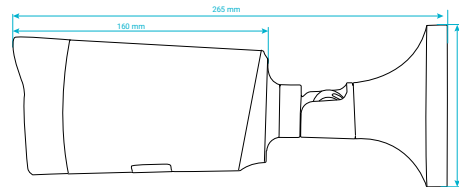

قابلیت ارایه فرم ور امنیتی جهت استفاده در مراکز فوق حساس و نظامی - محصول دارای گواهینامه امنیتی می باشد

IP CAMERA

E14F

1403-S3

AI ISP

Dual Light

5 years Gold Guarantee

- پنج سال گارانتی طلایی بدون قید و شرط کی دی تی
- شش سال ضمانت پایداری کیفیت تصویر

سایر برتری‌ها:

- پشتیبانی از میکرو SD با ظرفیت 256GB
- بدنه ضد آب و گرد و غبار با درجه IP67, IK10
- سرور انتقال تصویر در ایران
- پشتیبانی از H.264+ / H.265+
- پشتیبانی از ONVIF ورژن 2.6
- قابلیت دید در شب هوشمند
- قابلیت WDR, BLC, HLC, Defog و ROI تا ۸ ناحیه
- پشتیبانی از ضبط اضطراری ANR
- دارای قابلیت پردازش هوشمند تصویر (AI ISP)
- پشتیبانی از تکنولوژی تثبیت تصویر EIS
- پشتیبانی از قابلیت 140db, Wide Dynamic Range

قابلیت‌های هوشمند:

- عبور از خط
- فنس مجازی
- ورود به منطقه
- خروج از منطقه
- تشخیص چهره
- تشخیص حرکت سریع افراد
- تشخیص تغییر زاویه دوربین
- تشخیص پرسه زنی افراد
- تشخیص صدای غیر عادی
- تشخیص عدم فوکوس لنز

Camera	
Image Sensor	6MP (Sony-Japan) Progressive scan Cmos Sensor (1/2.8")
CPU	Dual-Core ARM Cortex-A7@900 MHz (AI ISP)
Lens	2.7~13.5 mm @F1.6, Motorized Fast Auto Focus Lens
Resolution	3200*1800 (6MP)
Available IR Range	70~80 m Smart IR SMD Technology (4pcs IR SMD) 50 m Warm Light Technology (2 pcs Warm Light) Smart Light Technology
D/N Filter	IR cut filter with auto switch
Min illumination	Color: 0.0001 lux(AGC on) - B/W: 0.0 Lux(IR on) (Warm Light On)
Angle of View	H-FOV: 112°~36°, V-FOV: 58°~20°, D-FOV: 120°~39°
Night Vision	Dual Light Technology
Picture Adjust	
Picture Function	140dB WDR/DWDR, 2D/3D DNR, BLC, HLC, ROI, Defog
Image Stabilization	Yes (EIS)
Shutter Speed	Manual (1/3 ~ 1/100.000), Auto
Image Parameter Control	Off, On, Timing (Adjust 0 ~ 255)
D/N Control	Timing, Auto, Color on, Color off
S/N	> 56dB
Image Parameter	Saturation, Brightness, Contrast, Sharpness, Hue
Video / Audio	
Video Compression	H.264+(Ultra H.264), H.265+ (Ultra H.265), MJPEG
Audio Compression	G.711A, G.711U
Frame Rate(60Hz)	30fps@ 6MP(3200*1800), 30fps@ 5MP, 30fps@ 4MP, 90fps@ 2MP
Transmission Stream	Triple Stream (Video Bit Rate:11 Kbps~16 Mbps)
Network	
Protocols	TCP/IP(v4), ICMP, HTTP, HTTPS, FTP, DHCP, DNS, DDNS, RTP, RTSP, RTCP, NTP, IGMP, UPnP, SMTP, UPnP-TM, P2P, , SNMP (v1, v2, v3), UDP, NAT, Multicast, RTMP
Compatibility	Onvif Ver2.6, Profile S, G, T, CGI, SDK, API
Streaming Method	Unicast, Multicast
Web Viewer	IE, Edge, Firefox, Chrome