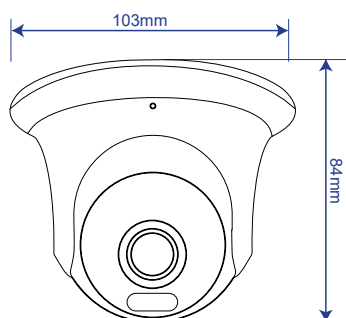

White Light

1403-S3

2 years Silver Guarantee

- دو سال گارانتی نقره‌ای بدون قید و شرط کی دی تی
- سه سال ضمانت پایداری کیفیت تصویر

سایر برتری‌ها:

- پشتیبانی از میکرو SD با ظرفیت 256Gb
- بدنه ضد آب و گرد و غبار با درجه IP67
- سرور انتقال تصویر در ایران
- پشتیبانی از H.264+ / H.265+
- پشتیبانی از ONVIF ورژن 2.6
- قابلیت دید در شب هوشمند
- قابلیت WDR, BLC, HLC, Defog
- پشتیبانی از ضبط اضطراری ANR

قابلیت‌های هوشمند:

- عبور از خط
- فنس مجازی
- ورود به منطقه
- خروج از منطقه
- تشخیص حرکت سریع

Camera	
Image Sensor	2MP Progressive scan Cmos Sensor (1/2.8")
CPU	Dual-Core ARM Cortex-A9@900 MHz
Lens	3.6 mm Fixed Lens @F1.6, (2.8 mm Optional)
Resolution	1920*1080 (2MP)
Available IR Range	30~40 m Smart IR SMD Technology Smart White light Technology
D/N Filter	IR cut filter with auto switch
Min illumination	Color: 0.01 lux(AGC on) - B/W: 0.0 Lux(IR on)
Angle of View	H-FOV: 81°-(96°), V-FOV: 64°-(79°), D-FOV: 95°-(110°)
Night Vision	Color /IR
Picture Adjust	
Picture Function	120dB WDR/DWDR, 2D/3D DNR, BLC, HLC, ROI, Defog, Rotate
Shutter Speed	Manual (1/3 ~ 1/10.000), Auto
Image Parameter Control	Off, On, Timing (Adjust 0 ~ 255)
D/N Control	Timing, Auto, Color on, Color off
S/N	> 52dB
Image Parameter	Saturation, Brightness, Contrast, Sharpness, Hue
Video / Audio	
Video Compression	H.264+(Ultra H.264), H.265+ (Ultra H.265)
Audio Compression	G.711A, G.711U
Frame Rate(60Hz)	30fps@ 2MP (1920*1080), 30fps@ 960P, 30fps@ 720P
Transmission Stream	Triple Stream (Video Bit Rate:11 Kbps~8 Mbpps)
Network	
Protocols	TCP/IP(v4, v6), ICMP, HTTP, HTTPS, FTP, DHCP, DNS, DDNS, RTP, RTSP, RTCP, NTP, IGMP, UPnP, SMTP, UPnP-TM, P2P, Bonjour, SNMP (v1, v2, v3), UDP, NAT, Multicast, RTMP
Compatibility	Onvif Ver2.6, Profile S, G, T, CGI, SDK, API
Streaming Method	Unicast, Multicast
Web Viewer	IE, Edge, Firefox, Chrome
Smart Device	IOS, Android Phone & Tablet

Function	
Recording	FTP, NVR, CMS, SD Card, ANR
Record Type	Manual, Motion Detection, Smart Detection, Schedule
Alarm Triggers	All Intelligent Function
Event Action	Email, PTZ, Snapshot, Recording, Buzzer, Pop up, Show Message, Smart Light
Event	Smart Motion Detection, Video Shelter
Intelligent Function	5 Smart Function Line Crossing, Area Intrusion, Region Entrance, Region Exiting, Fast Moving
Interface	
Network	1 RJ45 (10M / 100M) Ethernet Port
External Audio	N/A
Internal Audio	Internal Mic
Alarm	N/A
CVBS	N/A
Power	PoE LAN, DC In
Reset Button	Yes (Optional)
Memory Slot	Yes - Micro SD/SDHC/SDXC Slot (256 Gb Max) (ANR Support)
General	
Protection Rating	IP67, 2KV Surge Protection
Power Supply	DC12V ± 10%
POE Supply	IEEE802.3af - Max 6 Watt
Web Language	English, Persian
Dimension	103*84 mm
Weight	450 g
Operation Humidity	Humidity 95% or less (non-condensing)
Operation Temp	-30°C ~ +60°C
Guarantee	
Product Guarantee	2 Years Silver Guarantee
MTBF	100K hrs min- MIL-HDBK-217F (25°)
Certificates	EN, CN, FCC, CFR