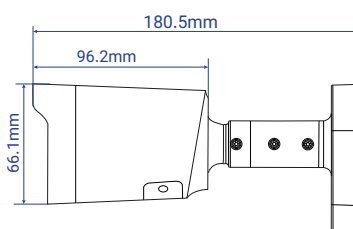

قابلیت ارایه فرم ور امنیتی جهت استفاده در مراکز فوق حساس و نظامی - محصول دارای گواهینامه امنیتی می باشد

Active Deterrence

1403-S3

2 years Silver Guarantee

- دو سال گارانتی نقره‌ای بدون قید و شرط کی دی تی
- سه سال ضمانت پایداری کیفیت تصویر

سایر برتری‌ها:

- پشتیبانی از میکرو SD با ظرفیت 256Gb
- بدنه ضد آب و گرد و غبار با درجه IP67
- سرور انتقال تصویر در ایران
- پشتیبانی از H.264+ / H.265+
- پشتیبانی از ONVIF ورژن 2.6
- قابلیت دید در شب هوشمند
- قابلیت WDR, BLC, HLC, Defog
- پشتیبانی از ضبط اضطراری ANR

قابلیت‌های هوشمند:

- عبور از خط
- فنس مجازی
- ورود به منطقه
- خروج از منطقه
- گم شدن اشیاء
- اضافه شدن اشیاء
- تردد شمار افراد
- تشخیص چهره
- تشخیص حرکت سریع افراد
- تشخیص تغییر زاویه دوربین
- تشخیص پارک غیر مجاز خودرو
- تشخیص پرسه زنی افراد
- تشخیص صدای غیر عادی
- تشخیص عدم فوکوس لنز

Camera	
Image Sensor	8MP Progressive scan Cmos Sensor (1/2.7")
CPU	Dual-Core ARM Cortex-A7@900 MHz
Lens	2.8 mm Fixed Lens @F1.6
Resolution	3840*2160 (8MP)
Available IR Range	30~40 m Smart IR SMD Technology (2pcs IR SMD) 20 m Warm Light Technology (2 pcs Warm Light) Smart Light Technology
D/N Filter	IR cut filter with auto switch
Min illumination	Color: 0.006 lux(AGC on) - B/W: 0.0 Lux(IR on) (Warm Light On)
Angle of View	H-FOV: 112°, V-FOV: 61°, D-FOV: 121°
Night Vision	Dual Light Technology
Active Deterrence	
Red/Blue Light Warning	Flash: 5 s~30 s; frequency: high/medium/low
Sound Warning	Audio 1/2/3; Volume: high/medium/low; duration: 5 s~30 s; 106 dB
Picture Adjust	
Picture Function	120dB WDR/DWDR, 2D/3D DNR, BLC, HLC, ROI, Defog, Rotate
Shutter Speed	Manual (1/3 ~ 1/10.000), Auto
Image Parameter Control	Off, On, Timing (Adjust 0 ~ 255)
D/N Control	Timing, Auto, Color on, Color off
S/N	> 52dB
Image Parameter	Saturation, Brightness, Contrast, Sharpness, Hue
Video / Audio	
Video Compression	H.264+(Ultra H.264), H.265+ (Ultra H.265)
Audio Compression	G.711A, G.711U
Frame Rate(60Hz)	20fps@ 8MP (3840*2160), 20fps@ 6MP, 30fps@ 4MP, 30fps@ 2MP
Transmission Stream	Triple Stream (Video Bit Rate:11 Kbps~13 Mbps)
Network	
Protocols	TCP/IP(v4, v6), ICMP, HTTP, HTTPS, FTP, DHCP, DNS, DDNS, RTP, RTSP, RTCP, NTP, IGMP, UPnP, SMTP, UPnP-TM, P2P, Bonjour, SNMP (v1, v2, v3), UDP, NAT, Multicast, RTMP
Compatibility	Onvif Ver2.6, Profile S, G, T, CGI, SDK, API
Streaming Method	Unicast, Multicast