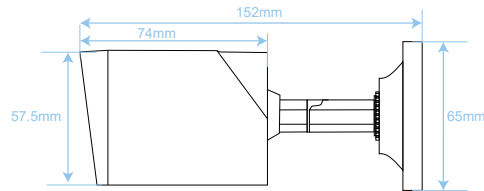

قابلیت ارایه فریم ور امنیتی جهت استفاده در مراکز فوق حساس و نظامی - محصول دارای گواهینامه امنیتی می باشد

IP CAMERA

E801

1403-S3

2 years
Silver
Guarantee

- دو سال گارانتی نقره‌ای بدون قید و شرط کی دی تی
- سه سال ضمانت پایداری کیفیت تصویر

سایر برتری‌ها:

- بدنه ضد آب و گرد و غبار با درجه IP67
- سرور انتقال تصویر در ایران
- پشتیبانی از H.264+ / H.265+
- پشتیبانی از ONVIF ورژن 2.6
- قابلیت دید در شب هوشمند

Camera	
Image Sensor	5MP Progressive scan Cmos Sensor (1/2.7")
CPU	Single-Core ARM Cortex-A7@750MHz
Lens	3.6 mm Fixed Lens @F2.0
Resolution	2592*1944 (5MP)
Available IR Range	30~40 m Smart IR LED Technology
D/N Filter	IR cut filter with auto switch
Min illumination	Color: 0.01 Lux (AGC on) - B/W: 0.0 Lux (IR on)
Angle of View	H-FOV: 85°, V-FOV: 44°, D-FOV: 89°
Night Vision	IR
Picture Adjust	
Picture Function	DWDR, BLC, HLC, Defog, ROI, Rotate
Shutter Speed	Manual (1/3 ~ 1/10.000), Auto
Image Parameter Control	Off, On, Timing (Adjust 0 ~ 255)
D/N Control	Timing, Auto, Color on, Color off
S/N	> 52dB
Image Parameter	Saturation, Brightness, Contrast, Sharpness, Hue
Video / Audio	
Video Compression	H.264+(Ultra H.264), H.265+ (Ultra H.265)
Audio Compression	G.711A, G.711U
Frame Rate(60Hz)	20fps@ 5MP, 25fps@ 4MP, 30fps@ 2MP
Transmission Stream	Triple Stream (Video Bit Rate:11 Kbps~10 Mbps)
Network	
Protocols	TCP/IP, ICMP, HTTP, HTTPS, DHCP, DNS, DDNS, RTP, RTSP, NTP, UPnP, SMTP, UPnP-TM, P2P, Bonjour, IPv6, RTMP, NAT
Compatibility	Onvif Ver2.6, Profile S, CGI, SDK, API
Streaming Method	Unicast, Multicast
Web Viewer	IE, Edge, Firefox, Chrome
Smart Device	IOS, Android Phone & Tablet

Function	
Recording	NVR, CMS, VMS
Record Type	Manual, Motion Detection, Smart Detection, Schedule
Alarm Triggers	N/A
Event Action	Email, PTZ, Snapshot, Recording, Buzzer, Pop up, Show Message
Event	Smart Motion Detection, Video Shelter
Intelligent Function	N/A
Interface	
Network	1 RJ45 (10M / 100M) Ethernet Port
External Audio	N/A
Internal Audio	Internal Mic
Alarm	N/A
CVBS	N/A
Power	PoE LAN, DC In
Control	N/A
Memory Slot	N/A
General	
Protection Rating	IP67, 2KV Surge Protection
Power Supply	DC12V ± 10%
POE Supply	IEEE802.3af - Max 6.5 Watt
Web Language	English, Persian
Dimension	152*65 mm
Weight	365 g
Operation Humidity	Humidity 95% or less (non-condensing)
Operation Temp	-30°C ~ +60°C
Guarantee	
Product Guarantee	2 Years Silver Guarantee
MTBF	100K hrs min. MIL-HDBK-217F (25°)
Certificates	EN, CN, FCC, CFR