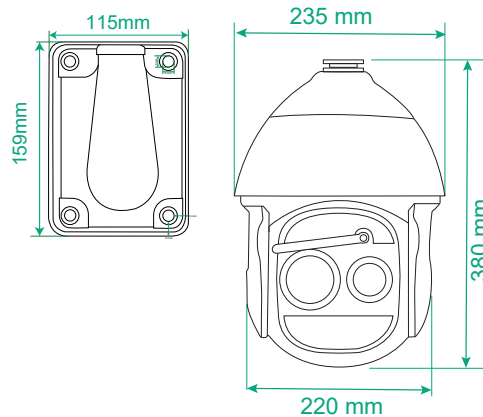

1403-S3

2 years Silver Guarantee

- دو سال گارانتی نقره‌ای بدون قید و شرط کی دی تی
- سه سال ضمانت پایداری کیفیت تصویر

سایر برتری‌ها:

- پشتیبانی از میکرو SD با ظرفیت 128GB
- بدنه ضد آب و گرد و غبار با درجه IP67
- پشتیبانی از H.264+ / H.265+
- پشتیبانی از ONVIF ورژن 2.6
- قابلیت دید در شب هوشمند
- قابلیت WDR, BLC, HLC, Defog و ROI تا ۸ ناحیه

Camera	
Image Sensor	2MP Super Starlight (Sony-Japan) Progressive scan Cmos Sensor (1/2")
CPU	Dual-Core ARM Cortex-A7@900MHz
Lens	38X Optical Lens (6.8~260 mm) (F-Stop F1.5~F4.8)
Resolution	1920*1080 (2MP)
Available IR Range	600 m Smart Optical Laser IR Technology
D/N Filter	IR Cut Filter Switch (ICR)
Min illumination	Color: 0.0001 Lux(AGC on) - B/W: 0.0 Lux(IR on)
PTZ	Pan Range: 360° Endless - Pan Speed: 0.1°~240°/S Tilt Range: -10°~100° - Tilt Speed: 0.1°~180°/S Number of Preset: 255 - Patrol: 4 - Pattern: 8 - Park Action: Yes
Night Vision	Super Starlight Technology
Picture Adjust	
Picture Function	120dB WDR, DWDR, BLC, HLC, Ofog, ROI
Image Stabilization	Yes(DIS)
Optical Defog	Yes
Digital Zoom	16X
Shutter Speed	Manual (1/3 ~ 1/100.000), Auto
Image Control	Off, On, Timing (Adjust 0 ~ 255)
D/N Control	Timing, Auto, Color on, Color off
Image Setting	Saturation, Brightness, Contrast, Sharpness, Hue
Video / Audio	
Video Compression	H.264+(Ultra H.264), H.265+ (Ultra H.265)
Audio Compression	G.711A, G.711U
Frame Rate(60Hz)	30fps@(1920x1080)
Transmission Stream	Triple Stream (Code Rate: 128kbps-16mbps)
Network	
Protocols	HTTPs, HTTP, TCP/IP V4-V6, ICMP, RTSP, UDP, NTP, DHCP, DDNS, FTP, SNMP-V1-V2-V3, Multi Cast
Compatibility	Onvif Ver2.6, Profile S, G, T, CGI, SDK, API
Streaming Method	Unicast, Multicast
Web Viewer	Internet Explorer

Function	
Recording	FTP, NVR, CMS,VMS, SD Card
Record Type	Manual, Motion Detection, Schedule
Alarm Triggers	N/A
Event Action	Email, PTZ, Snapshot, Recording, Alarm Out
Event	Motion Detection, Video Shelter
Intelligent Function	N/A
Interface	
Network	1 RJ45 (10M / 100M) Ethernet Port
Audio	Audio Out, Audio In
Alarm	Alarm Out, Alarm In
CVBS	N/A
Power	PoE LAN, DC/AC In
Reset Button	N/A
Memory Slot	Yes - Micro SD/SDHC/SDXC Slot (128 Gb Max)
General	
Protection Rating	IP67, IK10, 6KV Surge Protection
Cover Lens	Nano Glass
Wiper	Yes
Power Supply	AC24 V ± 25% (4A Max)
POE Supply	IEEE802.3at-Max 30 Watt
Web Language	English, Persian
Dimension	380*235 mm
Weight	8 kg
Case Size	8"
Operation Humidity	Max Up to 95%RH(Non Condensing)
Operation Temp	-40°C ~ +70°C
Guarantee	
Product Guarantee	2 Years Silver Guarantee
MTBF	100K hrs min- MIL-HDBK-217F (25°)