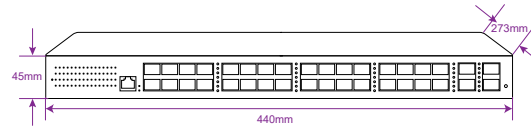

10 GIGABIT L3 CORE SWITCH

1403-S3

3 years Platinum Guarantee

- سه سال گارانتی پلاتینیوم بدون قید و شرط کی دی تی شامل:

- آبخوردگی، شکستگی، ضربه دیدگی، خسارت ناشی از صاعقه، زنگ زدگی، نوسانات برق و سایر اتفاقات و صدمات

سایر برتری‌ها:

- سخت افزار منحصر بفرد جهت پایداری در تمام شرایط
- اولین محصول ایرانی دارای نشان استاندارد CE اروپا
- قابلیت نصب دستگاه در رک (دارا بودن گوشواره)
- دارای گواهینامه ایزو ۹۰۰۱، ۱۰۰۰۲ و ۱۰۰۰۴
- بدنه با استفاده از رنگ های الکترواستاتیک
- بدنه تمام فلز

عملکردهای اصلی:

- دارای ۲۴ پورت SFP 1000/100/10
- دارای ۸ پورت Gigabit 1000/100/10
- دارای ۴ پورت SFP+ UP-Link
- نمایش وضعیت پورت ها از طریق LED
- قابلیت برنامه ریزی از طریق وب
- قابلیت برنامه ریزی از طریق پورت Console و Telnet
- پشتیبانی از پروتکل های لایه ۳

Interfaces	
Total Port	36 Ports
POE Output (Max)	N/A
POE Port Control	N/A
Fast RJ45 POE Port	N/A
Gigabit RJ45 Port	8
Fast RJ45 Uplink Port	N/A
Gigabit RJ45 Uplink Port	N/A
Gigabit SFP Uplink Port	24
10 Gigabit SFP Uplink Port	4
Combo Uplink Port	Yes (Port 1~8)
Network Performance	
Standard	IEEE 802.3i, IEEE 802.3u, IEEE 802.3ab, IEEE 802.3z, IEEE 802.3ae, IEEE 802.3av, IEEE 802.3x, IEEE 802.3ad, IEEE 802.1v, IEEE 802.1d, IEEE 802.1s, IEEE 802.1w, IEEE 802.1q, IEEE 802.1x, IEEE 802.1p
Protocols	CSMA/CD
Router	Yes
Speed	Ethernet 10Mbps (half duplex), 20Mbps (full duplex); 10BASE-T: 14,880bps/port Fast Ethernet 100Mbps (half duplex), 200Mbps (full duplex); 100BASE-TX: 14,880bps/port Gigabit Ethernet 1000Mbps (half duplex), 2000Mbps (full duplex); 1000BASE-TX: 1488000bps/port 10 Gigabit Ethernet 10000Mbps (half duplex), 20000Mbps
Cabling	10Base-TX: Cat 5 or above (100m) 100Base-TX: Cat 6 UTP (100m) 1000Base-TX: Cat 6 UTP or above (100m)
Bandwidth	128Gb Internal Bandwidth
MAC Table	64Kb
Auto MDI-MDIX	Yes All Ports
Console	Yes - Web & RS232 Layer3 Management (Telnet / SSH/ CLI)
Transfer Pattern	Store & Forward

Hardware	
Processor Type	Realtek
LED Panel	POE Activity, Data Activity, Power Activity
Main Board	Double Layer
Case	Metal Case
Mounting	Rackmount
PD`S	
IP Camera	N/A
IP Phone	N/A
(+)5/4,(-)8/7	N/A
(+)2/1,(-)6/3	N/A
General	
Protection Rating	IP51
Web Language	English
Dimension	440*273*45 mm
Weight	2.900 kg
Storage Temp	-20°C ~ +60°C / 10% ~ 90% RH
Operation Temp	-15°C ~ +50°C / 10% ~ 90% RH
Radiation Electromagnetic	EN55016
Power Supply	
Power	200~240V AC, 50~60Hz
Redundant	N/A
LED Power	Yes
Power Cable	Available
Guarantee	
Product Guarantee	3 Years Platinum Guarantee
MTBF	100K hrs min. MIL-HDBK-217F (25°)