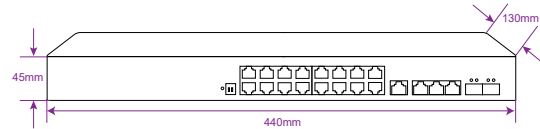

SEMI GIGABIT AI PoE SWITCH

1403-S3

PoE+

3 years Platinum Guarantee

- سه سال گارانتی پلاتینیوم بدون قید و شرط کی دی تی شامل:

- آبخوردگی، شکستگی، ضربه دیدگی، خسارت ناشی از صاعقه، زنگ زدگی، نوسانات برق و سایر اتفاقات و صدمات

سایر برتری‌ها:

- سخت افزار منحصر بفرد جهت پایداری در تمام شرایط
- اولین محصول ایرانی دارای نشان استاندارد CE اروپا
- قابلیت نصب دستگاه در رک (دارا بودن گوشواره)
- دارای گواهینامه ایزو ۹۰۰۱، ۱۰۰۰۲ و ۱۰۰۰۴
- بدنه با استفاده از رنگ های الکترواستاتیک
- بدنه تمام فلز
- دارای قابلیت های هوشمند بدون نیاز به برنامه ریزی شامل VLAN , EXTEND, WATCHDOG
- قابلیت ارسال برق و دیتا به سوئیچ های ۴ و ۸ پورت کی دی تی (برای عملکرد Redundant با تکنولوژی K+)

عملکردهای اصلی:

- دارای ۱۴ پورت PoE ۱۰۰/۱۰
- دارای ۳ پورت UP-Link RJ45 ۱۰۰۰/۱۰۰/۱۰
- دارای ۲ پورت PoE ۱۰۰۰/۱۰۰/۱۰
- دارای ۲ پورت UP-Link SFP ۱۰۰۰/۱۰۰/۱۰
- دارای ۱ پورت UP-Link RJ45 ۱۰۰۰/۱۰۰/۱۰ (K Plus)
- نمایش وضعیت پورت ها از طریق LED
- ارسال برق از طریق شبکه تا ۲۵۰ متر
- بدون نیاز به برنامه ریزی دستگاه
- دارای توان ۴۰۰ وات

Interfaces	
Total Port	22 Ports
POE Output (Max)	400 Watt
POE Port Control	IC+ IP808AR
Fast RJ45 POE Port	14
Gigabit RJ45 POE Port	2
Gigabit RJ45 Uplink Port	3
Gigabit SFP Uplink Port	2
Power Transmit RJ45 Port Fast RJ45 Uplink Port	1 (Male)
Combo Uplink Port	N/A
Dip Switch Ai	Yes
Network Performance	
Standard	IEEE802.3x, IEEE802.3u, IEEE802.3az, IEEE802.3ab, IEEE802.3af, IEEE802.3at
Protocols	CSMA/CD
Speed	Ethernet 10Mbps (half duplex), 20Mbps (full duplex); 10BASE-T: 14,880bps/port Fast Ethernet 100Mbps (half duplex), 200Mbps (full duplex); 100BASE-TX:14,880bps/port Gigabit Ethernet 1000Mbps (half duplex), 2000Mbps (full duplex); 1000BASE-TX: 1488000bps/port
Cabling	10Base-TX: Cat 5 or above (250m) POE=250M 100Base-TX:Cat 6 UTP(120m) POE=250M 1000Base-TX: Cat 6 UTP or above (120m) POE=250M
Bandwidth	13.4Gb Internal Bandwidth
MAC Table	16Kb
Auto MDI-MDIX	Yes All Ports
Console	N/A
Transfer Pattern	Store & Forward
Hardware	
Processor Type	IC+ / Realtek

LED Panel	POE Activity, Data Activity, Redundant Activity, Power Activity
Main Board	Double Layer
Case	Metal Case
Mounting	Rackmount
PD'S	
IP Camera	Yes
IP Phone	Yes
(+)/2/1,(-)/6/3	Yes
General	
Protection Rating	IP51
Web Language	N/A
Dimension	440*130*45 mm
Weight	1.985 kg
Storage Temp	-20°C ~ +60°C / 10% ~ 90% RH
Operation Temp	-15°C ~ +50°C / 10% ~ 90% RH
Radiation Electromagnetic	EN55016
Function Ai	
Vlan	Yes / By Setting Dip Switch Number 1 (P1-P7)
250 Extend	Yes / By Setting Dip Switch Number 2 (P1-P7)
Watchdog	Yes / Enabled By Default (P1-P16)
Power Supply	
Power	200~240V AC, 50~60Hz
Redundant	Yes (K+ Feature)
LED Power	Yes
Power Cable	Available
Guarantee	
Product Guarantee	3 Years Platinum Guarantee
MTBF	100K hrs min. MIL-HDBK-217F (25°)