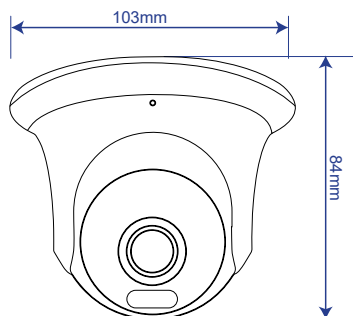

قابلیت ارایه فریم ور امنیتی جهت استفاده در مراکز فوق حساس و نظامی - محصول دارای گواهینامه امنیتی می باشد

White Light

E803

1403-S3

2 years
Silver
Guarantee

- دو سال گارانتی نقره‌ای بدون قید و شرط کی دی تی
- سه سال ضمانت پایداری کیفیت تصویر

سایر برتری‌ها:

- پشتیبانی از میکرو SD با ظرفیت 256Gb
- بدنه ضد آب و گرد و غبار با درجه IP67
- سرور انتقال تصویر در ایران
- پشتیبانی از H.264+ / H.265+
- پشتیبانی از ONVIF ورژن 2.6
- قابلیت دید در شب هوشمند
- قابلیت WDR, BLC, HLC, Defog
- پشتیبانی از ضبط اضطراری ANR

قابلیت‌های هوشمند:

- عبور از خط
- فنس مجازی
- اضافه شدن اشیاء
- گم شدن اشیاء
- ورود به منطقه
- خروج از منطقه
- تردد شمار افراد
- تشخیص حرکت سریع افراد
- تشخیص پرسه زنی افراد
- تشخیص تجمع افراد
- تشخیص پارک غیر مجاز خودرو
- تشخیص عدم فوکوس لنز
- تشخیص تغییر زاویه دوربین
- تشخیص صدای غیر عادی

Camera	
Image Sensor	8MP Progressive scan Cmos Sensor (1/2.7")
CPU	Dual-Core ARM Cortex-A7@900 MHz
Lens	2.8 mm Fixed Lens @F1.6
Resolution	3840*2160 (8MP)
Available IR Range	30~40 m Smart IR SMD Technology Smart White light Technology
D/N Filter	IR cut filter with auto switch
Min illumination	Color: 0.01 lux(AGC on) - B/W: 0.0 Lux(IR on)
Angle of View	H-FOV: 114°, V-FOV: 58°, D-FOV: 120°
Night Vision	Color /IR
Picture Adjust	
Picture Function	120dB WDR/DWDR, 2D/3D DNR, BLC, HLC, ROI, Defog, Rotate
Shutter Speed	Manual (1/3 ~ 1/10.000), Auto
Image Parameter Control	Off, On, Timing (Adjust 0 ~ 255)
D/N Control	Timing, Auto, Color on, Color off
S/N	> 52dB
Image Parameter	Saturation, Brightness, Contrast, Sharpness, Hue
Video / Audio	
Video Compression	H.264+(Ultra H.264), H.265+ (Ultra H.265)
Audio Compression	G.711A, G.711U
Frame Rate(60Hz)	20fps@8MP (3840*2160), 20fps@6MP, 30fps@4MP, 30fps@2MP
Transmission Stream	Triple Stream (Video Bit Rate:11 Kbps~11 Mbps)
Network	
Protocols	TCP/IP(v4, v6), ICMP, HTTP, HTTPS, FTP, DHCP, DNS, DDNS, RTP, RTSP, RTCP, NTP, IGMP, UPnP, SMTP, UPnP-TM, P2P, Bonjour, SNMP (v1, v2, v3), UDP, NAT, Multicast, RTMP
Compatibility	Onvif Ver2.6, Profile S, G, T, CGI, SDK, API
Streaming Method	Unicast, Multicast
Web Viewer	IE, Edge, Firefox, Chrome
Smart Device	IOS, Android Phone & Tablet