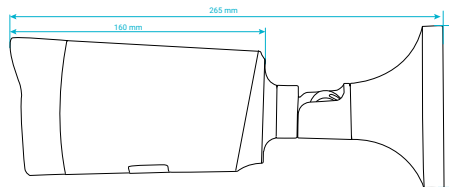

قابلیت ارایه فرم و امنیتی جهت استفاده در مراکز فوق حساس و نظامی - محصول دارای گواهینامه امنیتی می باشد

IP CAMERA

E14F

1403-S3

AI ISP

Dual Light

5 years Gold Guarantee

- پنج سال گارانتی طلایی بدون قید و شرط کی دی تی
- شش سال ضمانت پایداری کیفیت تصویر

سایر برتری‌ها:

- پشتیبانی از میکرو SD با ظرفیت 256GB
- بدنه ضد آب و گرد و غبار با درجه IP67, IK10
- سرور انتقال تصویر در ایران
- پشتیبانی از H.264+ / H.265+
- پشتیبانی از ONVIF ورژن 2.6
- قابلیت دید در شب هوشمند
- قابلیت WDR, BLC, HLC, Defog و ROI تا ۸ ناحیه
- پشتیبانی از ضبط اضطراری ANR
- دارای قابلیت پردازش هوشمند تصویر (AI ISP)
- پشتیبانی از قابلیت 140db, Wide Dynamic Range

قابلیت‌های هوشمند:

- عبور از خط
- فنس مجازی
- ورود به منطقه
- خروج از منطقه
- تشخیص چهره
- تشخیص حرکت سریع افراد
- تشخیص تغییر زاویه دوربین
- تشخیص صدای غیر عادی
- تشخیص عدم فوکوس لنز
- تشخیص پرسه زنی افراد

Camera	
Image Sensor	8MP (Sony-Japan) Progressive scan Cmos Sensor (1/2.8")
CPU	Dual-Core ARM Cortex-A7@900 MHz (AI ISP)
Lens	2.7~13.5 mm @F1.6 Motorized Fast Auto Focus Lens
Resolution	3840*2160 (8MP)
Available IR Range	70~80 m Smart IR SMD Technology (4pcs IR SMD) 50 m Warm Light Technology (2 pcs Warm Light) Smart Light Technology
D/N Filter	IR cut filter with auto switch
Min illumination	Color: 0.0001 lux(AGCon) - B/W: 0.0 Lux(IR on) (Warm Light on)
Angle of View	H-FOV: 112°~36°, V-FOV: 58°~20°, D-FOV: 129°~39°
Night Vision	Dual Light Technology
Picture Adjust	
Picture Function	140dB WDR/DWDR, 2D/3D DNR, BLC, HLC, ROI, Defog
Shutter Speed	Manual (1/3 ~ 1/100.000), Auto
Image Parameter Control	Off, On, Timing (Adjust 0 ~ 255)
D/N Control	Timing, Auto, Color on, Color off
S/N	> 56dB
Image Parameter	Saturation, Brightness, Contrast, Sharpness, Hue
Video / Audio	
Video Compression	H.264+(Ultra H.264), H.265+ (Ultra H.265) MJPEG
Audio Compression	G.711A, G.711U
Frame Rate(60Hz)	30fps@ 8MP(3840*2160), 30fps@ 6MP, 30fps@ 4MP, 90fps@ 2MP
Transmission Stream	Triple Stream (Video Bit Rate:11 Kbps~16 Mbps)
Network	
Protocols	TCP/IP(v4, v6), ICMP, HTTP, HTTPS, FTP, DHCP, DNS, DDNS, RTP, RTSP, RTCP, NTP, IGMP, UPnP, SMTP, UPnP-TV, P2P, Bonjour, SNMP (v1, v2, v3), UDP, NAT, Multicast, RTMP
Compatibility	Onvif Ver2.6, Profile S, G, T, CGI, SDK, API
Streaming Method	Unicast, Multicast
Web Viewer	IE, Edge, Firefox, Chrome
Smart Device	IOS, Android Phone & Tablet