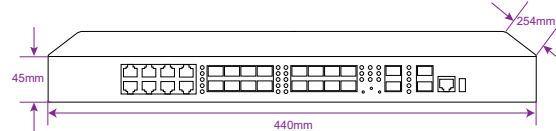

FULL GIGABIT L3 CORE SWITCH

1403-S3

3 years Platinum Guarantee

- سه سال گارانتی پلاتینیوم بدون قید و شرط کی دی تی شامل:

- آبخوردگی، شکستگی، ضربه دیدگی، خسارت ناشی از صاعقه، زنگ زدگی، نوسانات برق و سایر اتفاقات و صدمات

سایر برتری‌ها:

- سخت افزار منحصر بفرد جهت پایداری در تمام شرایط
- اولین محصول ایرانی دارای نشان استاندارد CE اروپا
- قابلیت نصب دستگاه در رک (دارا بودن گوشواره)
- دارای گواهینامه ایزو ۹۰۰۱، ۱۰۰۰۲ و ۱۰۰۰۴
- بدنه با استفاده از رنگ های الکترواستاتیک
- بدنه تمام فلز

عملکردهای اصلی:

- دارای ۱۸ پورت SFP ۱۰۰/۱۰۰/۱۰
- دارای ۸ پورت Gigabit ۱۰۰/۱۰۰/۱۰
- نمایش وضعیت پورت ها از طریق LED
- قابلیت برنامه ریزی از طریق وب
- قابلیت برنامه ریزی از طریق پورت Console و Telnet

Interfaces	
Total Port	28 Ports
POE Output (Max)	N/A
POE Port Control	N/A
Fast RJ45 POE Port	N/A
Gigabit RJ45 Port	8
Fast RJ45 Uplink Port	N/A
Gigabit RJ45 Uplink Port	N/A
Gigabit SFP Uplink Port	16
10 Gigabit SFP Uplink Port	4
Storage Port	Yes 1(Usb 2.0)
Combo Uplink Port	N/A
Network Performance	
Standard	IEEE 802.3i, IEEE 802.3u, IEEE 802.3ab, IEEE 802.3z, IEEE 802.3ae, IEEE 802.3av, IEEE 802.3x, IEEE 802.3ad, IEEE 802.1v, IEEE 802.1d, IEEE 802.1s, IEEE 802.1w, IEEE 802.1q, IEEE 802.1x, IEEE 802.1p
Protocols	CSMA/CD
Router	Yes
Speed	Ethernet 10Mbps (half duplex), 20Mbps (full duplex); 10BASE-T: 14,880bps/port Fast Ethernet 100Mbps (half duplex), 200Mbps (full duplex); 100BASE-TX: 14,880bps/port Gigabit Ethernet 1000Mbps (half duplex), 2000Mbps (full duplex); 1000BASE-TX: 148800bps/port 10 Gigabit Ethernet 10000Mbps (half duplex), 20000Mbps
Cabling	10Base-TX: Cat 5 or above (100m) 100Base-TX: Cat 6 UTP (100m) 1000Base-TX: Cat 6 UTP or above (100m)
Bandwidth	128Gb Internal Bandwidth
MAC Table	16Kb
Jumbo Frame	12KB
Packet Buffer	16Mb
Packet Forwarding Rate	95.23 Mp/s (Mega Packet Per Second)
Auto MDI-MDIX	Yes All Ports

Console	Yes - Web & RS232 Layer3 Management (Telnet / SSH/ CLI)
Transfer Pattern	Store & Forward
Hardware	
Processor Type	Realtek
LED Panel	POE Activity, Data Activity, Power Activity
Main Board	Double Layer
Case	Metal Case
Mounting	Rackmount
PD'S	
IP Camera	N/A
IP Phone	N/A
(+)5/4,(-)8/7	N/A
(+)2/1,(-)6/3	N/A
General	
Protection Rating	IP51
Web Language	English
Dimension	440*179*45 mm
Weight	2.525 kg
Storage Temp	-20°C ~ +60°C / 10% ~ 90% RH
Operation Temp	-15°C ~ +50°C / 10% ~ 90% RH
Radiation Electromagnetic	EN55016
Power Supply	
Power	DUAL Input, 200~240V AC, 50~60Hz
Redundant	Yes
LED Power	Yes
Power Cable	Available
Guarantee	
Product Guarantee	3 Years Platinum Guarantee
MTBF	100K hrs min. MIL-HDBK-217F (25°)