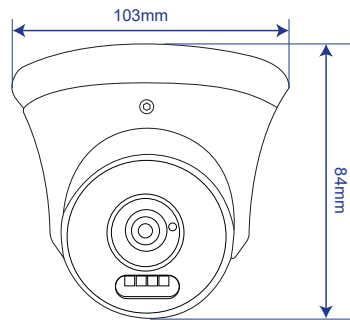

قابلیت ارایه فرم و امنیتی جهت استفاده در مراکز فوق حساس و نظامی - محصول دارای گواهینامه امنیتی می باشد

Active Deterrence

1403-S3

**2 years
Silver
Guarantee**

- دو سال گارانتی نقره‌ای بدون قید و شرط کی دی تی
- سه سال ضمانت پایداری کیفیت تصویر

سایر برتری‌ها:

- پشتیبانی از میکرو SD با ظرفیت 256Gb
- بدنه ضد آب و گرد و غبار با درجه IP67
- سرور انتقال تصویر در ایران
- پشتیبانی از H.264+ / H.265+
- پشتیبانی از ONVIF ورژن 2.6
- قابلیت دید در شب هوشمند
- قابلیت WDR, BLC, HLC, Defog
- پشتیبانی از ضبط اضطراری ANR

قابلیت‌های هوشمند:

- عبور از خط
- فنس مجازی
- ورود به منطقه
- خروج از منطقه

Camera	
Image Sensor	5MP Progressive scan Cmos Sensor (1/2.7")
CPU	Dual-Core ARM Cortex-A7@900 MHz
Lens	2.8 mm Fixed Lens @F1.6
Resolution	2592*1944 (5MP)
Available IR Range	30~40 m Smart IR SMD Technology (1pcs IR SMD) 20 m Warm Light Technology (2 pcs Warm Light) Smart Light Technology
D/N Filter	IR cut filter with auto switch
Min illumination	Color: 0.003 Lux(AGC on) - B/W: 0.0 Lux(IR on) (Warm Light On)
Angle of View	H-FOV: 110°, V-FOV: 60°, D-FOV: 132°
Night Vision	Dual Light Technology
Active Deterrence	
Red/Blue Light Warning	Flash: 5 s-30 s; frequency: high/medium/low
Sound Warning	Audio 1/2/3; Volume: high/medium/low; duration: 5 s-30 s; 106 dB
Picture Adjust	
Picture Function	120dB WDR/DWDR, 2D/3D DNR, BLC, HLC, ROI, Defog, Rotate
Shutter Speed	Manual (1/3 ~ 1/10.000), Auto
Image Parameter Control	Off, On, Timing (Adjust 0 ~ 255)
D/N Control	Timing, Auto, Color on, Color off
S/N	> 52dB
Image Parameter	Saturation, Brightness, Contrast, Sharpness, Hue
Video / Audio	
Video Compression	H.264+(Ultra H.264), H.265+ (Ultra H.265)
Audio Compression	G-711A, G-711U
Frame Rate(60Hz)	20fps@ 5MP (2592*1944), 30fps@ 3MP, 30fps@ 2MP
Transmission Stream	Triple Stream (Video Bit Rate:11 Kbps~10 Mbps)
Network	
Protocols	TCP/IP(v4, v6), ICMP, HTTP, HTTPS, FTP, DHCP, DNS, DDNS, RTP, RTSP, RTCP, NTP, IGMP, UPnP, SMTP, UPnP-TM, P2P, Bonjour, SNMP (v1, v2, v3), UDP, NAT, Multicast, RTMP
Compatibility	Onvif Ver2-6, Profile S, G, T, CGI, SDK, API
Streaming Method	Unicast, Multicast