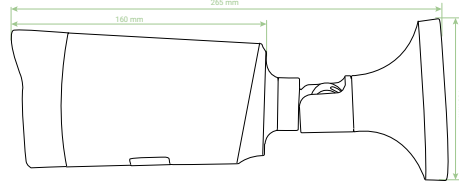

قابلیت ارایه فرم و امنیتی جهت استفاده در مراکز فوق حساس و نظامی - محصول دارای گواهینامه امنیتی می باشد

IP CAMERA

1403-S3

White Light

5 years Gold Guarantee

- پنج سال گارانتی طلایی بدون قید و شرط کی دی تی
- شش سال ضمانت پایداری کیفیت تصویر

سایر برتری‌ها:

- پشتیبانی از میکرو SD با ظرفیت 256GB
- بدنه ضد آب و گرد و غبار با درجه IP67
- سرور انتقال تصویر در ایران
- پشتیبانی از H.264+ / H.265 +
- پشتیبانی از ONVIF ورژن 2.6
- قابلیت دید در شب هوشمند
- قابلیت WDR, BLC, HLC, Defog و ROI تا ۸ ناحیه
- پشتیبانی از ضبط اضطراری ANR

قابلیت‌های هوشمند:

- عبور از خط
- فنس مجازی
- ورود به منطقه
- خروج از منطقه
- تردد شمار افراد
- تشخیص چهره
- تشخیص حرکت سریع افراد
- تشخیص عدم فوکوس لنز

Camera	
Image Sensor	5MP (Sony-Japan) Progressive scan Cmos Sensor (1/2.8")
CPU	Dual-Core ARM Cortex-A7@900 MHz
Lens	2.7~13.5 mm @F1.6, Motorized Fast Auto Focus Lens
Resolution	2592*1944 (5MP)
Available IR Range	70~80 m Smart IR SMD (Osram-Germany) Technology Smart White light Technology
D/N Filter	IR cut filter with auto switch
Min illumination	Color: 0.001 Lux(AGC on) - B/W: 0.0 Lux(IR on)
Angle of View	H-FOV: 94°~34°, V-FOV: 69°~24°, D-FOV: 103°~39°
Night Vision	Color /IR
Picture Adjust	
Picture Function	120dB WDR/DWDR, 2D/3D DNR, BLC, HLC, ROI, Defog, Rotate
Shutter Speed	Manual (1/3 ~ 1/10.000), Auto
Image Parameter Control	Off, On, Timing (Adjust 0 ~ 255)
D/N Control	Timing, Auto, Color on, Color off
S/N	> 56dB
Image Parameter	Saturation, Brightness, Contrast, Sharpness, Hue
Video / Audio	
Video Compression	H.264+(Ultra H.264), H.265+ (Ultra H.265)
Audio Compression	G.711A, G.711U
Frame Rate(60Hz)	30fps@ 5MP (2592*1944), 30fps@ 4MP, 30fps@ 2MP
Transmission Stream	Triple Stream (Video Bit Rate:11 Kbps~10 Mbps)
Network	
Protocols	TCP/IP(v4, v6), ICMP, HTTP, HTTPS, FTP, DHCP, DNS, DDNS, RTP, RTSP, RTCP, NTP, IGMP, UPnP, SMTP, UPnP-TM, P2P, Bonjour, SNMP (v1, v2, v3), UDP, NAT, Multicast, RTMP
Compatibility	Onvif Ver2.6, Profile S, G, T, CGI, SDK, API
Streaming Method	Unicast, Multicast
Web Viewer	IE, Edge, Firefox, Chrome
Smart Device	IOS, Android Phone & Tablet