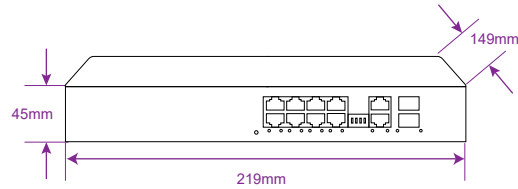

FULL GIGABIT AI PoE SWITCH

1403-S3

PoE+

3 years Platinum Guarantee

- سه سال گارانتی پلاتینیوم بدون قید و شرط کی دی تی شامل:

- آبخوردگی، شکستگی، ضربه دیدگی، خسارت ناشی از صاعقه، زنگ زدگی، نوسانات برق و سایر اتفاقات و صدمات

سایر برتری‌ها:

- سخت افزار منحصر بفرد جهت پایداری در تمام شرایط
- اولین محصول ایرانی دارای نشان استاندارد CE اروپا
- قابلیت نصب دستگاه در رک (دارا بودن گوشواره)
- دارای گواهینامه ایزو ۹۰۰۱، ۱۰۰۰۲ و ۱۰۰۰۴
- بدنه با استفاده از رنگ های الکترواستاتیک
- بدنه تمام فلز
- دارای قابلیت های هوشمند بدون نیاز به برنامه ریزی شامل VLAN ,WATCHDOG, EXTEND ,SFP 2.5 G

عملکردهای اصلی:

- دارای ۸ پورت PoE 100/100/10
- دارای ۲ پورت UP-Link RJ45 1000/100/10
- دارای ۲ پورت UP-Link SFP 1000/100/10
- نمایش وضعیت پورت ها از طریق LED
- ارسال برق از طریق شبکه تا ۲۵۰ متر
- بدون نیاز به برنامه ریزی دستگاه
- دارای توان ۲۰۰ وات

Interfaces	
Total Port	12 Ports
POE Output (Max)	200 Watt
POE Port Control	Dahua XS3124
Fast RJ45 POE Port	N/A
Gigabit RJ45 POE Port	8
Fast RJ45 Uplink Port	N/A
Gigabit RJ45 Uplink Port	2
Gigabit SFP Uplink Port	2
Combo Uplink Port	N/A
Dip Switch Ai	Yes
Network Performance	
Standard	IEEE802.3x, IEEE802.3u, IEEE802.3az, IEEE802.3ab, IEEE802.3af, IEEE802.3at
Protocols	CSMA/CD
Speed	Ethernet 10Mbps (half duplex), 20Mbps (full duplex); 10BASE-T: 14,880bps/port Fast Ethernet 100Mbps (half duplex), 200Mbps (full duplex); 100BASE-TX:14,880bps/port Gigabit Ethernet 1000Mbps (half duplex), 2000Mbps (full duplex); 1000BASE-TX: 1488000bps/port
Cabling	10Base-TX: Cat 5 or above (250m) POE=250M 100Base-TX: Cat 6 UTP(120m) POE=250M 1000Base-TX: Cat 6 UTP or above (120m) POE=250
Bandwidth	24Gb Internal Bandwidth
MAC Table	32Kb
Auto MDI-MDIX	Yes All Ports
Console	N/A
Transfer Pattern	Store & Forward
Hardware	
Processor Type	Econet

LED Panel	POE Activity, Data Activity, Power Activity
Main Board	Double Layer
Case	Metal Case
Mounting	Rackmount / Desktop
PD'S	
IP Camera	Yes
IP Phone	Yes
(+)/2/1,(-)/6/3	Yes
General	
Protection Rating	IP51
Web Language	N/A
Dimension	219*149*45 mm
Weight	1.198 kg
Storage Temp	-20°C ~ +60°C / 10% ~ 90% RH
Operation Temp	-15°C ~ +50°C / 10% ~ 90% RH
Radiation Electromagnetic	EN55016
Function Ai	
250 Extend	Yes / By Setting Dip Switch Number 1 (P1-P8)
Vlan	Yes / By Setting Dip Switch Number 2 (P1-P8)
Watchdog	Yes / By Setting Dip Switch Number 3 (P1-P8)
2.5G SFP	Yes / By Setting Dip Switch Number 4 (P1-P8)
Power Supply	
Power	200~240V AC, 50~60Hz
Redundant	N/A
LED Power	Yes
Power Cable	Available
Guarantee	
Product Guarantee	3 Years Platinum Guarantee
MTBF	100K hrs min. MIL-HDBK-217F (25°)