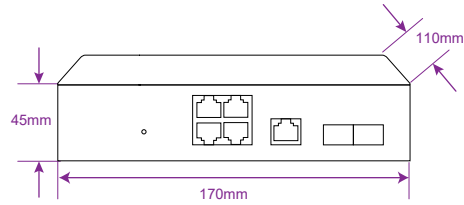

SEMI GIGABIT PoE SWITCH

PoE+

3 years Platinum Guarantee

- سه سال گارانتی پلاتینیوم بدون قید و شرط کی دی تی شامل:

- آبخوردگی، شکستگی، ضربه دیدگی، خسارت ناشی از صاعقه، زنگ زدگی، نوسانات برق و سایر اتفاقات و صدمات

سایر برتری‌ها:

- سخت افزار منحصر بفرد جهت پایداری در تمام شرایط
- اولین محصول ایرانی دارای نشان استاندارد CE اروپا
- قابلیت نصب دستگاه در رک (دارا بودن گوشواره)
- دارای گواهینامه ایزو ۹۰۰۱، ۱۰۰۰۲ و ۱۰۰۰۴
- بدنه با استفاده از رنگ های الکترواستاتیک
- بدنه تمام فلز
- قابلیت دریافت برق و دیتا از سوئیچ های ۱۶ و ۲۴ پورت کی دی تی (برای عملکرد Redundant با تکنولوژی K+)

عملکردهای اصلی:

- دارای ۴ پورت PoE ۱۰/۱۰
- دارای ۲ پورت UP-Link RJ45 ۱۰۰/۱۰۰/۱۰
- دارای ۱ پورت UP-Link RJ45 ۱۰/۱۰۰/۱۰ (K Plus)
- نمایش وضعیت پورت ها از طریق LED
- ارسال برق از طریق شبکه تا ۲۵۰ متر
- بدون نیاز به برنامه ریزی دستگاه
- دارای توان ۱۲۰ وات

1403-S3

Interfaces	
Total Port	7 Ports
POE Output (Max)	120 Watt
POE Port Control	IC+ IP804AR
Fast RJ45 POE Port	4
Gigabit RJ45 POE Port	N/A
Fast RJ45 Uplink Port	N/A
Gigabit RJ45 Uplink Port	2
Gigabit SFP Uplink Port	N/A
Combo Uplink Port	N/A
Power Transmit RJ45 Port Fast RJ45 Uplink Port	1 (Female)
Network Performance	
Standard	IEEE802.3x, IEEE802.3u, IEEE802.3az, IEEE802.3ab, IEEE802.3af, IEEE802.3at
Protocols	CSMA/CD
Speed	Ethernet 10Mbps (half duplex), 20Mbps (full duplex); 10BASE-T: 14,880bps/port Fast Ethernet 100Mbps (half duplex), 200Mbps (full duplex); 100BASE-TX: 14,880bps/port Gigabit Ethernet 1000Mbps (half duplex), 2000Mbps (full duplex); 1000BASE-TX: 148800bps/port
Cabling	10Base-TX: Cat 5 or above (120m) POE=250M 100Base-TX: Cat 6 UTP (120m) POE=250M 1000 Base-TX: Cat 6 UTP or above (100m)
Bandwidth	5Gb Internal Bandwidth
MAC Table	32Kb
Auto MDI-MDIX	Yes All Ports
Console	N/A
Transfer Pattern	Store & Forward
Hardware	
Processor Type	Realtek

LED Panel	POE Activity, Data Activity, Redundant Activity, Power Activity
Main Board	Double Layer
Case	Metal Case
Mounting	Rackmount / Desktop
PD'S	
IP Camera	Yes
IP Phone	Yes
(+)/2/1,(-)/6/3	Yes
General	
Protection Rating	IP51
Web Language	N/A
Dimension	170*110*45 mm
Weight	520 g
Storage Temp	-20°C ~ +60°C / 10% ~ 90% RH
Operation Temp	-15°C ~ +50°C / 10% ~ 90% RH
Radiation Electromagnetic	EN55016
Power Supply	
Power	200~240V AC, 50~60Hz
Redundant	Yes (K+ Feature)
LED Power	Yes
Power Cable	Available
Guarantee	
Product Guarantee	3 Years Platinum Guarantee
MTBF	100K hrs min. MIL-HDBK-217F (25°)