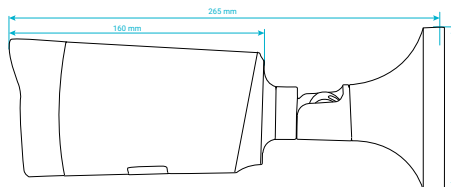

قابلیت ارایه فرم ور امنیتی جهت استفاده در مراکز فوق حساس و نظامی - محصول دارای گواهینامه امنیتی می باشد

Active Deterrence

5 years Gold Guarantee

- پنج سال گارانتی طلایی بدون قید و شرط کی تی
- شش سال ضمانت پایداری کیفیت تصویر

سایر برتری‌ها:

- پشتیبانی از میکرو SD با ظرفیت 256GB
- بدنه ضد آب و گرد و غبار با درجه IP67
- سرور انتقال تصویر در ایران
- پشتیبانی از H.264+ / H.265+
- پشتیبانی از ONVIF ورژن 2.6
- قابلیت دید در شب هوشمند
- قابلیت WDR, BLC, HLC, Defog و ROI تا ۸ ناحیه
- پشتیبانی از ضبط اضطراری ANR

قابلیت‌های هوشمند:

- عبور از خط
- فنس مجازی
- ورود به منطقه
- خروج از منطقه
- تشخیص چهره
- تشخیص پرسه زنی افراد
- تشخیص حرکت سریع افراد
- تشخیص تغییر زاویه دوربین
- تشخیص صدای غیر عادی
- تشخیص عدم فوکوس لنز
- تشخیص پارک غیر مجاز خودرو

1403-S3

Camera	
Image Sensor	8MP (Sony-Japan) Progressive scan Cmos Sensor (1/2.7")
CPU	Dual-Core ARM Cortex-A7@900 MHz
Lens	2.8 mm Fixed Lens @F1.0
Resolution	2880*1620 (5MP)
Available IR Range	60~70 m Smart IR SMD Technology (1pcs IR SMD) 30 m Warm Light Technology (2 pcs Warm Light) Smart Light Technology
D/N Filter	IR cut filter with auto switch
Min illumination	Color: 0.001 lux(AGC on) -B/W: 0.0 Lux(IR on)(Warm Light On)
Angle of View	H-FOV: 103°, V-FOV: 55°, D-FOV: 122°
Night Vision	Dual Light Technology
Active Deterrence	
Red/Blue Light Warning	Flash: 5 s-30 s; frequency: high/medium/low
Sound Warning	Audio 1/2/3; Volume: high/medium/low; duration: 5 s-30 s; 106 dB
Picture Adjust	
Picture Function	120dB WDR/DWDR, 2D/3D DNR, BLC, HLC, ROI, Defog, Rotate
Shutter Speed	Manual (1/3 ~ 1/100.000), Auto
Image Parameter Control	Off, On, Timing (Adjust 0 ~ 255)
D/N Control	Timing, Auto, Color on, Color off
S/N	> 56dB
Image Parameter	Saturation, Brightness, Contrast, Sharpness, Hue
Video / Audio	
Video Compression	H.264+(Ultra H.264), H.265+ (Ultra H.265), MJPEG
Audio Compression	G.711A, G.711U
Frame Rate(60Hz)	30fps@ 8MP(3840*2160), 30fps@ 6MP, 30fps@ 4MP, 90fps@ 2MP
Transmission Stream	Triple Stream (Video Bit Rate:11 Kbps~10 Mbps)
Network	
Protocols	TCP/IP(v4, v6), ICMP, HTTP, HTTPS, FTP, DHCP, DNS, DDNS, RTP, RTSP, RTCP, NTP, IGMP, UPnP, SMTP, UPnP-TM, P2P, Bonjour, SNMP (v1, v2, v3), UDP, NAT, Multicast, RTMP
Compatibility	Onvif Ver2.6, Profile S, G, T, CGI, SDK, API
Streaming Method	Unicast, Multicast