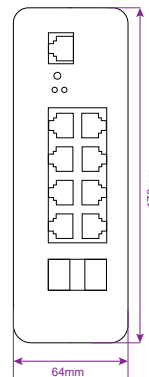

INDUSTRIAL FULL GIGABIT L2+ PoE SWITCH

Hi-PoE