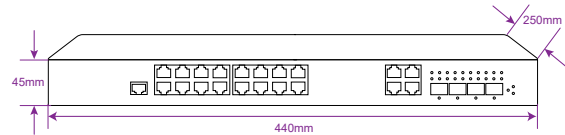

این محصول دارای گواهینامه امنیتی می باشد.

FULL GIGABIT L2+ PoE SWITCH

Hi-PoE

3 years Platinum Guarantee

- سه سال گارانتی پلاتینیوم بدون قید و شرط کی دی تی شامل:

- آبخوردگی، شکستگی، ضربه دیدگی، خسارت ناشی از صاعقه، زنگ زدگی، نوسانات برق و سایر اتفاقات و صدمات

سایر برتریها:

- سخت افزار منحصر بفرد جهت پایداری در تمام شرایط
- اولین محصول ایرانی دارای نشان استاندارد CE اروپا
- قابلیت نصب دستگاه در رک (دارا بودن گوشواره)
- دارای گواهینامه ایزو ۹۰۰۱، ۱۰۰۰۲ و ۱۰۰۰۴
- بدنه با استفاده از رنگ های الکترواستاتیک
- بدنه تمام فلز

عملکردهای اصلی:

- دارای ۱۶ پورت PoE ۱۰۰۰/۱۰۰/۱۰
- دارای ۸ پورت Combo UP-Link ۱۰۰۰/۱۰۰/۱۰
- نمایش وضعیت پورت ها از طریق LED
- ارسال برق از طریق شبکه تا ۲۵۰ متر
- دارای توان ۶۰۰Watt
- قابلیت برنامه ریزی دستگاه از طریق وب
- قابلیت برنامه ریزی از طریق پورت Console و Telnet

1403-S3

Interfaces	
Total Port	24 Ports
POE Output (Max)	600 Watt
POE Port Control	Realtek 8238B/8239B
Fast RJ45 POE Port	N/A
Gigabit RJ45 POE Port	16 Ports Port 1~4 BT (Up to 90W) - Port 5~16 AT (Up to 30W)
Fast RJ45 Uplink Port	N/A
Gigabit RJ45 Uplink Port	4
Gigabit SFP Uplink Port	4
Combo Uplink Port	Yes (Port 16~24)
Network Performance	
Standard	IEEE802.3x, IEEE802.3u, IEEE802.3az, IEEE802.3ab, IEEE802.3af, IEEE802.3at(Up to 30Watt), IEEE802.3bt
Protocols	CSMA/CD
Router	N/A
Speed	Ethernet 10Mbps (half duplex), 20Mbps (full duplex); 10BASE-T: 14,880bps/port Fast Ethernet 100Mbps (half duplex), 200Mbps (full duplex); 100BASE-TX: 14,8800bps/port Gigabit Ethernet 1000Mbps (half duplex), 2000Mbps (full duplex); 1000BASE-TX: 1488000bps/port
Cabling	10Base-TX: Cat 5 or above (250m) POE=250M 100Base-TX: Cat 6 UTP(120m) POE=250M 1000Base-TX: Cat 6 UTP or above (100m) POE=250M
Bandwidth	40Gb Internal Bandwidth
MAC Table	64Kb
Auto MDI-MDIX	Yes All Ports
Console	Yes - Web & RS232 Layer2 Managment (Telnet / SSH/ CLI)
Transfer Pattern	Store & Forward
Hardware	
Processor Type	Realtek

LED Panel	POE Activity, Data Activity, Power Activity
Main Board	Double Layer
Case	Metal Case
Mounting	Rackmount
PD'S	
IP Camera	Yes
IP Phone	Yes
(+)/2/1,(-)/6/3	Yes
General	
Protection Rating	IP51
Web Language	English
Dimension	440*250*45 mm
Weight	2.65 kg
Storage Temp	-20°C ~ +60°C / 10% ~ 90% RH
Operation Temp	-15°C ~ +50°C / 10% ~ 90% RH
Radiation Electromagnetic	EN55016
Power Supply	
Power	200~240V AC, 50~60Hz
Redundant	N/A
LED Power	Yes
Power Cable	Available
Guarantee	
Product Guarantee	3 Years Platinum Guarantee
MTBF	100K hrs min. MIL-HDBK-217F (25°)