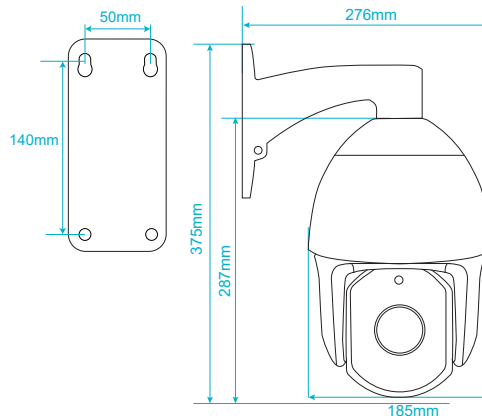

قابلیت ارایه فرم و امنیتی جهت استفاده در مراکز فوق حساس و نظامی - محصول دارای گواهینامه امنیتی می باشد

IP CAMERA

EEOC

1403-S3

5 years Gold Guarantee

- پنج سال گارانتی طلایی بدون قید و شرط کی تی
- شش سال ضمانت پایداری کیفیت تصویر

سایر برتریها:

- پشتیبانی از میکرو SD با ظرفیت 128GB
- بدنه ضد آب و گرد و غبار با درجه IP67
- سرور انتقال تصویر در ایران
- پشتیبانی از H.264+ / H.265+
- پشتیبانی از ONVIF ورژن 2.6
- قابلیت دید در شب هوشمند
- قابلیت WDR, BLC, HLC, Defog و ROI تا ۸ ناحیه
- پشتیبانی از ضبط اضطراری ANR

قابلیت های هوشمند:

- عبور از خط
- فنس مجازی
- ورود به منطقه
- خروج از منطقه
- گم شدن اشیاء
- اضافه شدن اشیاء
- تشخیص حرکت سریع افراد
- تشخیص تغییر زاویه دوربین
- تشخیص پارک غیر مجاز خودرو
- تشخیص پرسه زنی افراد
- تشخیص صدای غیر عادی
- تشخیص عدم فوکوس لنز
- تشخیص پارک غیر مجاز خودرو

Camera	
Image Sensor	2MP (Sony-Japan) Progressive scan Cmos Sensor (1/2.8")
CPU	Dual-Core ARM Cortex A7@900MHz
Lens	25X Optical Lens (4.7~117mm)
Resolution	1920*1080 (2MP)
Available IR Range	200~210 m Smart IR 6pcs Aray
D/N Filter	IR Cut Filter Switch (ICR)
Min illumination	Color: 0.001 Lux(AGC on) - B/W: 0.0 Lux(IR on)
PTZ	Pan Range: 360° Endless - Pan Speed: 0.1~120°/S Tilt Range: -10~90° Auto Flip - Tilt Speed: 0.1~60°/S Number of Preset: 255 - Patrol:32 - Pattern: 8 - Park Action: Yes
Night Vision	Color/IR
Picture Adjust	
Picture Function	120dB WDR/DWDR, 2D/3D DNR, BLC, HLC, ROI, Defog
Digital Zoom	16X
Shutter Speed	Manual (1/3 ~ 1/100.000), Auto
Image Control	Off, On, Timing (Adjust 0 ~ 255)
D/N Control	Timing, Auto, Color on, Color off
S/N	> 56dB
Image Setting	Saturation, Brightness, Contrast, Sharpness, Hue
Video / Audio	
Video Compression	H.264+(Ultra H.264), H.265+ (Ultra H.265)
Audio Compression	G.711A, G.711U
Frame Rate(60Hz)	30fps@ 1080P(1920*1080), 30fps@ 960P,30fps@ 720P
Transmission Stream	Triple Stream (Code Rate: 11Kbps-8Mbps)
Network	
Protocols	TCP/IP,ICMP,HTTP,HTTPS,FTP,DHCP,DNS,DDNS,RTP,RTSP, RTCP,NTP,IGMP,UPnP,SMTP,UPnP-TM,P2P,Bonjour, RTMP
Compatibility	Onvif Ver2.6, Profile S, G, T, CGI, SDK, API
Streaming Method	Unicast, Multicast
Web Viewer	IE, Edge, Firefox, Chrome
Function	
Recording	FTP, NVR, CMS,VMS, NAS, SD Card, ANR