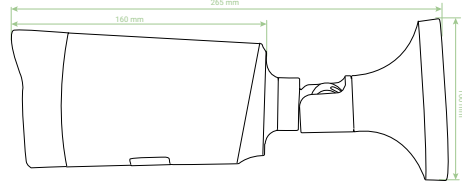

قابلیت ارایه فرم ور امنیتی جهت استفاده در مراکز فوق حساس و نظامی - محصول دارای گواهینامه امنیتی می باشد

IP CAMERA

E50C

Active Deterrence

1403-S3

5 years Gold Guarantee

- پنج سال گارانتی طلایی بدون قید و شرط کی تی
- شش سال ضمانت پایداری کیفیت تصویر

سایر برتری‌ها:

- پشتیبانی از میکرو SD با ظرفیت 256GB
- بدنه ضد آب و گرد و غبار با درجه IP67
- سرور انتقال تصویر در ایران
- پشتیبانی از H.264+ / H.265+
- پشتیبانی از ONVIF ورژن 2.6
- قابلیت دید در شب هوشمند
- قابلیت WDR, BLC, HLC, Defog و ROI تا ۸ ناحیه
- پشتیبانی از ضبط اضطراری ANR

قابلیت‌های هوشمند:

- عبور از خط
- فنس مجازی
- ورود به منطقه
- خروج از منطقه
- تشخیص چهره
- تشخیص عدم فوکوس لنز
- تشخیص تغییر زاویه دوربین

Camera	
Image Sensor	5MP (Sony-Japan) Progressive scan Cmos Sensor (1/2.7")
CPU	Dual-Core ARM Cortex-A7@900 MHz
Lens	2.8 mm Fixed Lens @F1.0
Resolution	2880*1620 (5MP)
Available IR Range	60~70 m Smart IR SMD Technology (1pcs IR SMD) 30 m Warm Light Technology (2 pcs Warm Light) Smart Light Technology
D/N Filter	IR cut filter with auto switch
Min illumination	Color: 0.001 Lux(AGC on) - B/W: 0.0 Lux(IR on) (Warm Light On)
Angle of View	H-FOV: 103°, V-FOV: 55°, D-FOV: 122°
Night Vision	Dual Light Technology
Active Deterrence	
Red/Blue Light Warning	Flash: 5 s~30 s; frequency: high/medium/low
Sound Warning	Audio 1/2/3; Volume: high/medium/low; duration: 5 s~30 s; 106 dB
Picture Adjust	
Picture Function	120dB WDR/DWDR, 2D/3D DNR, BLC, HLC, ROI, Defog, Rotate
Shutter Speed	Manual (1/3 ~ 1/100.000), Auto
Image Parameter Control	Off, On, Timing (Adjust 0 ~ 255)
D/N Control	Timing, Auto, Color on, Color off
S/N	> 56dB
Image Parameter	Saturation, Brightness, Contrast, Sharpness, Hue
Video / Audio	
Video Compression	H.264+(Ultra H.264), H.265+ (Ultra H.265), MJPEG
Audio Compression	G.711A, G.711U
Frame Rate(60Hz)	30fps@ 5MP(2880*1620), 30fps@ 4MP, 30fps@ 2MP
Transmission Stream	Triple Stream (Video Bit Rate:11 Kbps~10 Mbps)
Network	
Protocols	TCP/IP(v4, v6), ICMP, HTTP, HTTPS, FTP, DHCP, DNS, DDNS, RTP, RTSP, RTCP, NTP, IGMP, UPnP, SMTP, UPnP-TM, P2P, Bonjour, SNMP (v1,v2,v3), UDP, NAT, Multicast, RTMP
Compatibility	Onvif Ver2.6, Profile S, G, T, CGI, SDK, API
Streaming Method	Unicast, Multicast