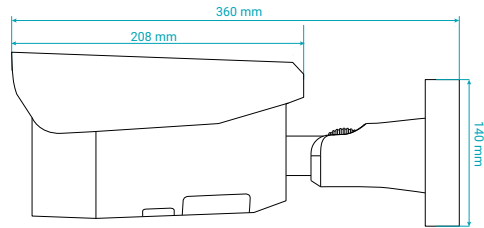

قابلیت ارایه فرم و امنیتی جهت استفاده در مراکز فوق حساس و نظامی - محصول دارای گواهینامه امنیتی می باشد

IP CAMERA

E14E

Red & Blue

1403-S3

5 years Gold Guarantee

- پنج سال گارانتی طلایی بدون قید و شرط کی تی
- شش سال ضمانت پایداری کیفیت تصویر

سایر برتری‌ها:

- پشتیبانی از میکرو SD با ظرفیت 256GB
- بدنه ضد آب و گرد و غبار با درجه IP67, IK10
- سرور انتقال تصویر در ایران
- پشتیبانی از H.264+ / H.265+
- پشتیبانی از ONVIF ورژن 2.6
- قابلیت دید در شب هوشمند
- قابلیت WDR, BLC, HLC, Defog و ROI تا ۸ ناحیه
- پشتیبانی از ضبط اضطراری ANR
- پشتیبانی از تکنولوژی تثبیت تصویر EIS

قابلیت‌های هوشمند:

- عبور از خط
- فنس مجازی
- ورود به منطقه
- خروج از منطقه
- تشخیص چهره
- تشخیص انسان
- تشخیص خودرو
- تشخیص حرکت سریع افراد
- تشخیص تغییر زاویه دوربین
- تشخیص صدای غیر عادی
- تشخیص عدم فوکوس لنز
- تشخیص پرسه زنی افراد
- تردد شمار هوشمند
- تشخیص تراکم جمعیت هوشمند

Camera	
Image Sensor	8MP Super Starlight (Sony-Japan) Progressive scan Cmos Sensor (1/1.8")
CPU	Dual-Core ARM Cortex-A7@900 MHz
Lens	8~32 mm @F1.6, Motorized Fast Auto Focus Lens
Aperature	DC Iris
Resolution	3840*2160 (8MP)
Available IR Range	100~110 m Smart IR SMD(8^{PCS})(Osram-Germany) Technology
D/N Filter	IR cut filter with auto switch
Min illumination	Color: 0.0008 lux(AGC on) - B/W: 0.0 Lux(IR on)
Angle of View	H-FOV: 42.5°~15.1°, V-FOV: 23.6°~8.6°, D-FOV: 47.7°~17.4°
Night Vision	Super Starlight Technology
Red/Blue Light Warning	Flash: 5 s~30 s; frequency: high/medium/low
Picture Adjust	
Picture Function	120dB WDR/DWDR, 2D/3D DNR, BLC, HLC, ROI, Defog
Image Stabilization	Yes (EIS)
Shutter Speed	Manual (1/3 ~ 1/100.000), Auto
Image Parameter Control	Off, On, Timing (Adjust 0 ~ 255)
D/N Control	Timing, Auto, Color on, Color off
S/N	> 58dB
Image Parameter	Saturation, Brightness, Contrast, Sharpness, Hue
Video / Audio	
Video Compression	H.264+(Ultra H.264), H.265+ (Ultra H.265) MJPEG
Audio Compression	G.711A, G.711U
(60Hz)Frame Rate	30fps@ 8MP(3840*2160), 30fps@ 6MP, 30fps@ 4MP, 60fps@ 2MP
Transmission Stream	Triple Stream (Video Bit Rate:11 Kbps~16 Mbps)
Network	
Protocols	TCP/IP(v4, v6), ICMP, HTTP, HTTPS, FTP, DHCP, DNS, DDNS, RTP, RTSP, RTCP, NTP, IGMP, UPnP, SMTP, UPnP-TM, P2P, Bonjour, SNMP (v1,v2,v3), UDP, NAT, Multicast, RTMP
Compatibility	Onvif Ver2.6, Profile S, G, T, CGI, SDK, API
Streaming Method	Unicast, Multicast
Web Viewer	IE, Edge, Firefox, Chrome
Smart Device	IOS, Android Phone & Tablet