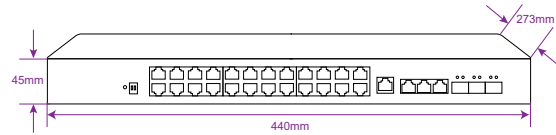

SEMI GIGABIT AI PoE SWITCH

PoE+

3 years Platinum Guarantee

- سه سال گارانتی پلاتینیوم بدون قید و شرط کی دی تی شامل:

- آبخوردگی، شکستگی، ضربه دیدگی، خسارت ناشی از صاعقه، زنگ زدگی، نوسانات برق و سایر اتفاقات و خدمات

سایر برتری‌ها:

- سخت افزار منحصراً بفردهت پایداری در تمام شرایط
- اولین محصول ایرانی دارای نشان استاندارد CE اروپا
- قابلیت نصب دستگاه در رک (دارا بودن گوشواره)
- دارای گواهینامه ایزو ۹۰۰۱، ۱۰۰۰۲ و ۱۰۰۰۴
- بدنه با استفاده از رنگ های الکترواستاتیک
- بدنه تمام فلز
- دارای قابلیت های هوشمند بدون نیاز به برنامه ریزی شامل VLAN , EXTEND
- قابلیت ارسال برق و دیتا به سوئیچ های ۴ و ۸ پورت کی دی تی (برای عملکرد Redundant با تکنولوژی K+)

عملکردهای اصلی:

- دارای ۲۴ پورت PoE ۱۰۰/۱۰
- دارای ۳ پورت UP-Link RJ45 ۱۰۰/۱۰۰/۱۰
- دارای ۳ پورت UP-Link SFP ۱۰۰/۱۰۰/۱۰
- دارای ۱ پورت UP-Link RJ45 ۱۰۰/۱۰۰/۱۰ (K Plus)
- نمایش وضعیت پورت ها از طریق LED
- ارسال برق از طریق شبکه تا ۲۵۰ متر
- بدون نیاز به برنامه ریزی دستگاه
- دارای توان ۶۰۰ وات

1403-S3

Interfaces	
Total Port	31 Ports
POE Output (Max)	600 Watt
POE Port Control	IC+ IP808AR
Fast RJ45 POE Port	24
Gigabit RJ45 POE Port	N/A
Gigabit RJ45 Uplink Port	3
Gigabit SFP Uplink Port	3
Combo Uplink Port	N/A
Power Transmit RJ45 Port	1 (Male)
Fast RJ45 Uplink Port	
Dip Switch Ai	Yes
Network Performance	
Standard	IEEE802.3x, IEEE802.3u, IEEE802.3az, IEEE802.3ab, IEEE802.3af, IEEE802.3at
Protocols	CSMA/CD
Speed	Ethernet 10Mbps (half duplex), 20Mbps (full duplex); 10BASE-T: 14,880bps/port Fast Ethernet 100Mbps (half duplex), 200Mbps (full duplex); 100BASE-TX: 14,880bps/port Gigabit Ethernet 1000Mbps (half duplex), 2000Mbps (full duplex); 1000BASE-TX: 1488000bps/port
Cabling	10Base-TX: Cat 5 or above (250m) POE=250M 100Base-TX: Cat 6 UTP (120m) POE=250M 1000 Base-TX: Cat 6 UTP or above (100m)
Bandwidth	15Gb Internal Bandwidth(Heavy Traffic Support)
MAC Table	1 MB
Auto MDI-MDIX	Yes All Ports
Console	N/A
Transfer Pattern	Store & Forward
Hardware	
Processor Type	IC+ / Realtek

LED Panel	POE Activity, Data Activity, Redundant Activity, Power Activity
Main Board	Double Layer
Case	Metal Case
Mounting	Rackmount
PD'S	
IP Camera	Yes
IP Phone	Yes
(+)/2/1,(-)/6/3	Yes
General	
Protection Rating	IP51
Web Language	N/A
Dimension	440*273*45 mm
Weight	3 kg
Storage Temp	-20°C ~ +60°C / 10% ~ 90% RH
Operation Temp	-15°C ~ +50°C / 10% ~ 90% RH
Radiation Electromagnetic	EN55016
Function Ai	
250 Extend	Yes / By Setting Dip Switch Number 1(P1- P8)
Vlan	Yes / By Setting Dip Switch Number 2(P1- P8)
Power Supply	
Power	200~240V AC, 50~60Hz
Redundant	Yes (K+ Feature)
LED Power	Yes
Power Cable	Available
Guarantee	
Product Guarantee	3 Years Platinum Guarantee
MTBF	100K hrs min. MIL-HDBK-217F (25°)