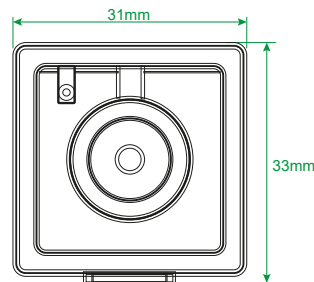

1403-S3

**2 years
Silver
Guarantee**

- دو سال گارانتی نقره‌ای بدون قید و شرط کی دی تی
- سه سال ضمانت پایداری کیفیت تصویر

سایر برتری‌ها:

- پشتیبانی از میکرو SD ظرفیت 128Gb
- پشتیبانی از H.265+ / H.264+
- پشتیبانی از ONVIF ورژن 2.6
- قابلیت WDR, BLC, HLC, Defog

Camera	
Image Sensor	2MP (Sony-Japan) Progressive scan Cmos Sensor (1/2.8")
CPU	Dual-Core ARM Cortex-A7@900 MHz
Lens	3.6 mm Fixed Lens @F1.6
Resolution	1920*1080 (2MP)
Available IR Range	N/A
D/N Filter	Yes-Image Algorithm
Min illumination	Color: 0.01 Lux(AGC on) - B/W: 0.001 Lux(AGC on)
Angle of View	H-FOV: 96° , V-FOV: 79° , D-FOV: 110°
Night Vision	Super Starlight Technology
Picture Adjust	
Picture Function	120dB WDR, DWDR, BLC, HLC, Defog, ROI
Shutter Speed	Manual (1/3 ~ 1/100.000), Auto
Image Parameter Control	Off, On, Timing (Adjust 0 ~ 255)
D/N Control	Timing, Auto, Color on, Color off
Image Parameter	Saturation, Brightness, Contrast, Sharpness, Hue
Video / Audio	
Video Compression	H.264, H.265
Audio Compression	G.711A, G.711U
Frame Rate(60Hz)	30fps@ 2MP(1920*1080), 30fps@ 960P
Transmission Stream	Triple Stream (Code Rate: 128 kbps-8 mbps)
Network	
Protocols	HTTPs, HTTP, TCP/IP V4-V6, RTSP, UDP, NTP, DHCP, DDNS, FTP, SNMP-V1-V2-V3, NAT
Compatibility	Onvif Ver2.6, Profile S, CGI, SDK, API
Streaming Method	Unicast, Multicast
Web Viewer	Internet Explorer

Function	
Recording	FTP, NVR, CMS, VMS, SD Card
Record Type	Manual, Motion Detection, Schedule
Alarm Triggers	N/A
Event Action	Email, PTZ, Snapshot, Recording, Buzzer, Pop up, Show Message
Event	Motion Detection, Video Shelter
Intelligent Function	N/A
Interface	
Network	1 RJ45 (10M / 100M) Ethernet Port
External Audio	Audio Out, Audio in
Internal Audio	Internal Mic
Alarm	Alarm Out, Alarm In
CVBS	Yes
Power	DC In
Reset Button	Yes (Optional)
Memory Slot	Yes - Micro SD/SDHC/SDXC Slot (128 Gb Max)
General	
Protection Rating	IP44
Power Supply	DC12 V ± 25% (1A Max)
POE Supply	N/A
Web Language	English, Persian
Dimension	31*33*33 mm
Weight	170 g
Operation Humidity	Max Up to 90%RH(Non Condensing)
Operation Temp	-35°C ~ +65°C
Guarantee	
Product Guarantee	2 Years Silver Guarantee
MTBF	100K hrs min- MIL-HDBK-217F (25°)