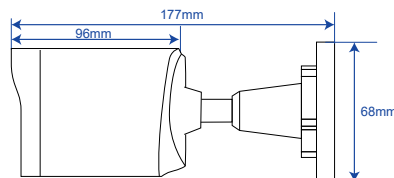

قابلیت ارایه فرم ور امنیتی جهت استفاده در مراکز فوق حساس و نظامی - محصول دارای گواهینامه امنیتی می باشد

Dual Light

1403-S3

2 years Silver Guarantee

- دو سال گارانتی نقره‌ای بدون قید و شرط کی دی تی
- سه سال ضمانت پایداری کیفیت تصویر

سایر برتری‌ها:

- پشتیبانی از میکرو SD با ظرفیت 256Gb
- بدنه ضد آب و گرد و غبار با درجه IP67
- سرور انتقال تصویر در ایران
- پشتیبانی از H.264+ / H.265+
- پشتیبانی از ONVIF ورژن 2.6
- قابلیت دید در شب هوشمند
- قابلیت WDR, BLC, HLC, Defog
- پشتیبانی از ضبط اضطراری ANR

قابلیت‌های هوشمند:

- عبور از خط
- فنس مجازی
- ورود به منطقه
- خروج از منطقه
- تشخیص حرکت سریع افراد

Camera	
Image Sensor	5MP Progressive scan Cmos Sensor (1/2.8")
CPU	Dual-Core ARM Cortex-A7@900 MHz
Lens	3.6 mm Fixed Lens @F1.0
Resolution	2592*1944 (5MP)
Available IR Range	30~40 m Smart IR SMD Technology (1pcs IR SMD) 30 m Warm Light Technology (2 pcs Warm Light) Smart Light Technology
D/N Filter	IR cut filter with auto switch
Min illumination	Color: 0.003 lux(AGC on) - B/W: 0.0 Lux(IR on) (Warm Light On)
Angle of View	H-FOV: 91°, V-FOV: 50°, D-FOV: 106°
Night Vision	Dual Light Technology
Picture Adjust	
Picture Function	120dB WDR/DWDR, 2D/3D DNR, BLC, HLC, ROI, Defog, Rotate
Shutter Speed	Manual (1/3 ~ 1/10.000), Auto
Image Parameter Control	Off, On, Timing (Adjust 0 ~ 255)
D/N Control	Timing, Auto, Color on, Color off
S/N	> 52dB
Image Parameter	Saturation, Brightness, Contrast, Sharpness, Hue
Video / Audio	
Video Compression	H.264+(Ultra H.264), H.265+ (Ultra H.265)
Audio Compression	G.711A, G.711U
Frame Rate(60Hz)	25fps@ 5MP (2592*1944), 30fps@ 3MP, 30fps@ 2MP
Transmission Stream	Triple Stream (Video Bit Rate:11 Kbps~10 Mbps)
Network	
Protocols	TCP/IP(v4, v6), ICMP, HTTP, HTTPS, FTP, DHCP, DNS, DDNS, RTP, RTSP, RTCP, NTP, IGMP, UPnP, SMTP, UPnP-TM, P2P, Bonjour, SNMP (v1, v2, v3), UDP, NAT, Multicast, RTMP
Compatibility	Onvif Ver2-6, Profile S, G, T, CGI, SDK, API
Streaming Method	Unicast, Multicast
Web Viewer	IE, Edge, Firefox, Chrome
Smart Device	IOS, Android Phone & Tablet

Function	
Recording	FTP, NVR, CMS, VMS, SD Card, ANR
Record Type	Manual, Motion Detection, Smart Detection, Schedule
Alarm Triggers	All Intelligent Function
Event Action	Email, PTZ, Snapshot, Recording, Buzzer, Pop up, Show Message, Smart Light
Event	Smart Motion Detection, Video Shelter
Intelligent Function	5 Smart Function Line Crossing Detection, Area Intrusion, Region Entrance, Region Exiting, Fast Moving
Interface	
Network	1 RJ45 (10M / 100M) Ethernet Port
External Audio	N/A
Internal Audio	Internal Mic
Alarm	N/A
CVBS	N/A
Power	PoE LAN, DC In
Reset Button	Yes (Optional)
Memory Slot	Yes - Micro SD/SDHC/SDXC Slot (256 Gb Max) (ANR Support)
General	
Protection Rating	IP67, 2KV Surge Protection
Power Supply	DC12V ± 10%
POE Supply	IEEE802.3af - Max 6 Watt
Web Language	English, Persian
Dimension	177*68
Weight	415 g
Operation Humidity	Humidity 95% or less (non-condensing)
Operation Temp	-30°C ~ +60°C
Guarantee	
Product Guarantee	2 Years Silver Guarantee
MTBF	100K hrs min. MIL-HDBK-217F (25°)
Certificates	EN, CN, FCC, CFR