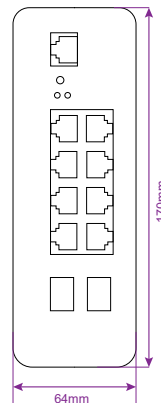

INDUSTRIAL FULL GIGABIT L2+ SWITCH

1403-S3

3 years Platinum Guarantee

- سه سال گارانتی پلاتینیوم بدون قید و شرط کی دی تی شامل:

- آبخوردگی، شکستگی، ضربه دیدگی، خسارت ناشی از صاعقه، زنگ زدگی، نوسانات برق و سایر اتفاقات و صدمات

سایر برتری‌ها:

- سخت افزار منحصر بفرد جهت پایداری در تمام شرایط
- اولین محصول ایرانی دارای نشان استاندارد CE اروپا
- قابلیت نصب دستگاه در تابلو (DIN-Rail)
- دارای گواهینامه ایزو ۹۰۰۱، ۱۰۰۰۲، ۱۰۰۰۴ و ۱۰۰۰۴
- بدنه با استفاده از رنگ های الکترواستاتیک
- بدنه تمام آلومینیوم

عملکردهای اصلی:

- دارای ۸ پورت ۱۰۰۰/۱۰۰/۱۰
- دارای ۲ پورت ۱۰۰۰/۱۰۰/۱۰ SFP
- نمایش وضعیت پورت ها از طریق LED
- قابلیت برنامه ریزی دستگاه از طریق وب
- قابلیت برنامه ریزی از طریق پورت Console و Telnet

Interfaces	
Total Port	10 Ports
POE Output (Max)	N/A
POE Port Control	N/A
Fast RJ45 POE Port	N/A
Gigabit RJ45 POE Port	N/A
Fast RJ45 Uplink Port	N/A
Gigabit RJ45 Port	8
Gigabit SFP Port	2
Combo Uplink Port	N/A
Network Performance	
Standard	IEEE802.3x, IEEE802.3u, IEEE802.3az, IEEE802.3ab
Protocols	CSMA/CD
Router	N/A
Speed	Ethernet 10Mbps (half duplex), 20Mbps (full duplex); 10BASE-T: 14,880bps/port Fast Ethernet 100Mbps (half duplex), 200Mbps (full duplex); 100BASE-TX: 14,880bps/port Gigabit Ethernet 1000Mbps (half duplex), 2000Mbps (full duplex); 1000BASE-TX: 1488000bps/port
Cabling	10Base-TX: Cat 5 or above (100m) 100Base-TX: Cat 6 UTP(100m) 1000Base-TX: Cat 6 UTP or above(100m)
Bandwidth	20Gb Internal Bandwidth
MAC Table	64Kb
Auto MDI-MDIX	Yes All Ports
Console	Yes - Web & RS232 Layer2 Management (Telnet / SSH/ CLI)
Transfer Pattern	Store & Forward

Hardware	
Processor Type	Realtek
LED Panel	POE Activity, Data Activity, Power Activity
Main Board	Double Layer
Case	Aluminium Case
Mounting	DIN-Rail
PD'S	
IP Camera	N/A
IP Phone	N/A
(+)5/4,(-)8/7	N/A
(+)2/1,(-)6/3	N/A
General	
Protection Rating	IP51
Web Language	English
Dimension	170*145*54 mm
Weight	1.1 kg
Storage Temp	-50°C ~ +130°C / 10% ~ 90% RH
Operation Temp	-40°C ~ +110°C / 10% ~ 90% RH
Radiation Electromagnetic	EN55016
Power Supply	
Power	DUAL Input - Redundant 48-54V - 2.5A
Redundant	Yes
LED Power	Yes
Power Cable	N/A
Guarantee	
Product Guarantee	3 Years Platinum Guarantee
MTBF	100K hrs min. MIL-HDBK-217F (25°)