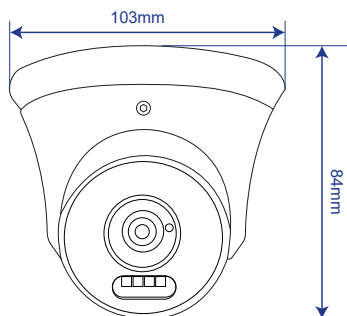

قابلیت ارایه فرم ور امنیتی جهت استفاده در مراکز فوق حساس و نظامی - محصول دارای گواهینامه امنیتی می باشد

Dual Light

1403-S3

**2 years
Silver
Guarantee**

- دو سال گارانتی نقره‌ای بدون قید و شرط کی دی تی
- سه سال ضمانت پایداری کیفیت تصویر

سایر برتری‌ها:

- پشتیبانی از میکرو SD با ظرفیت 256Gb
- بدنه ضد آب و گرد و غبار با درجه IP67
- سرور انتقال تصویر در ایران
- پشتیبانی از H.264+ / H.265+
- پشتیبانی از ONVIF ورژن 2.6
- قابلیت دید در شب هوشمند
- قابلیت WDR, BLC, HLC, Defog
- پشتیبانی از ضبط اضطراری ANR

قابلیت‌های هوشمند:

- عبور از خط
- فنس مجازی
- ورود به منطقه
- خروج از منطقه
- تشخیص حرکت سریع

Camera	
Image Sensor	5MP Progressive scan Cmos Sensor (1/2.8")
CPU	Dual-Core ARM Cortex-A7@900 MHz
Lens	3.6 mm Fixed Lens @F1.0
Resolution	2592*1944 (5MP)
Available IR Range	30~40 m Smart IR SMD Technology (2pcs IR SMD) 30 m Warm Light Technology (2 pcs Warm Light) Smart Light Technology
D/N Filter	IR cut filter with auto switch
Min illumination	Color: 0.003 lux(AGC on) - B/W: 0.0 Lux(IR on) (Warm Light On)
Angle of View	H-FOV: 91°, V-FOV: 50°, D-FOV: 106°
Night Vision	Dual Light Technology
Picture Adjust	
Picture Function	120dB WDR/DWDR, 2D/3D DNR, BLC, HLC, ROI, Defog, Rotate
Shutter Speed	Manual (1/3 ~ 1/10,000), Auto
Image Parameter Control	Off, On, Timing (Adjust 0 ~ 255)
D/N Control	Timing, Auto, Color on, Color off
S/N	> 52dB
Image Parameter	Saturation, Brightness, Contrast, Sharpness, Hue
Video / Audio	
Video Compression	H.264+(Ultra H.264), H.265+ (Ultra H.265)
Audio Compression	G.711A, G.711U
Frame Rate(60Hz)	25fps@ 5MP (2592*1944), 30fps@ 3MP, 30fps@ 2MP
Transmission Stream	Triple Stream (Video Bit Rate:11 Kbps~10 Mbps)
Network	
Protocols	TCP/IP(v4, v6), ICMP, HTTP, HTTPS, FTP, DHCP, DNS, DDNS, RTP, RTSP, RTCP, NTP, IGMP, UPnP, SMTP, UPnP-TM, P2P, Bonjour, SNMP (v1, v2, v3), UDP, NAT, Multicast, RTMP
Compatibility	Onvif Ver2.6, Profile S, G, T, CGI, SDK, API
Streaming Method	Unicast, Multicast
Web Viewer	IE, Edge, Firefox, Chrome
Smart Device	IOS, Android Phone & Tablet

Function	
Recording	FTP, NVR, CMS, VMS, SD Card, ANR
Record Type	Manual, Motion Detection, Smart Detection, Schedule
Alarm Triggers	All Intelligent Function
Event Action	Email, PTZ, Snapshot, Recording, Buzzer, Pop up, Show Message, Smart Light
Event	Smart Motion Detection, Video Shelter
Intelligent Function	5 Smart Function Line Crossing, Area Intrusion, Region Entrance, Region Exiting, Fast Moving
Interface	
Network	1 RJ45 (10M / 100M) Ethernet Port
Audio	Internal Mic
External Audio	N/A
Internal Audio	Internal Mic
CVBS	N/A
Power	PoE LAN, DC In
Reset Button	Yes (Optional)
Memory Slot	Yes - Micro SD/SDHC/SDXC Slot (256 Gb Max) (ANR Support)
General	
Protection Rating	IP67, 2KV Surge Protection
Power Supply	DC12V ± 10%
POE Supply	IEEE802.3af - Max 6 Watt
Web Language	English, Persian
Dimension	103*84 mm
Weight	450 g
Operation Humidity	Humidity 95% or less (non-condensing)
Operation Temp	-30°C ~ +60°C
Guarantee	
Product Guarantee	2 Years Silver Guarantee
MTBF	100K hrs min- MIL-HDBK-217F (25°)
Certificates	EN, CN, FCC, CFR