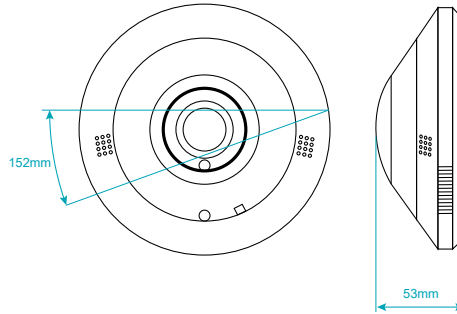

قابلیت ارایه فرم و امنیتی جهت استفاده در مراکز فوق حساس و نظامی - محصول دارای گواهینامه امنیتی می باشد

IP CAMERA

ECO3

1403-S3

5 years Gold Guarantee

- پنج سال گارانتی طلایی بدون قید و شرط کی تی
- شش سال ضمانت پایداری کیفیت تصویر

سایر برتری‌ها:

- پشتیبانی از میکرو SD با ظرفیت 256GB
- بدنه ضد آب و گرد و غبار با درجه IP67, IK10
- سرور انتقال تصویر در ایران
- پشتیبانی از H.264+ / H.265+
- پشتیبانی از ONVIF ورژن 2.6
- قابلیت دید در شب هوشمند
- قابلیت WDR, BLC, HLC, Defog و ROI تا 8 ناحیه
- پشتیبانی از ضبط اضطراری ANR

قابلیت‌های هوشمند:

- عبور از خط
- فنس مجازی
- ورود به منطقه
- خروج از منطقه

Camera	
Image Sensor	6MP (Sony-Japan) Progressive scan Cmos Sensor (1/2.5")
CPU	Dual-Core ARM Cortex-A7@900 MHz
Lens	1.68 mm Fixed Lens @F2.0
Resolution	2560*2560 (6MP)
Available IR Range	10~20 m Smart IR SMD (Osram-Germany) Technology
D/N Filter	IR Cut Filter With Auto Switch
Min illumination	Color: 0.005 lux(AGC on) - B/W: 0.0 Lux(IR on)
Angle of View	H-FOV: 180°, V-FOV: 180°, D-FOV: 180°
Night Vision	Color / IR
Picture Adjust	
Picture Function	120dB WDR/DWDR, 2D/3D DNR, BLC, HLC, ROI, Defog
Shutter Speed	Manual (1/3 ~ 1/100.000), Auto
Image Parameter Control	Off, On, Timing (Adjust 0 ~ 255)
D/N Control	Timing, Auto, Color on, Color off
S/N	> 56dB
Image Parameter	Saturation, Brightness, Contrast, Sharpness, Hue
Video / Audio	
Video Compression	H.264+(Ultra H.264), H.265+ (Ultra H.265), MJPEG
Audio Compression	G.711A, G.711U
Frame Rate(60Hz)	FishEye(2560*2560@30fps) 4CH@ePTZ(640*480@30fps) FishEye+Panoramic+3CH@ePTZ(2560*2560+1920*1080+640*480@30fps) FishEye + 4CH@ePTZ(2560*2560+640*480@30fps) Panoramic+4CH@ePTZ(2560*2560+640*480@15fps)
Transmission Stream	Six Stream, 6View Mode KDT Protocols (Code Rate: 128kb-10mb)
Network	
Protocols	TCP/IP(v4, v6), ICMP, HTTP, HTTPS, FTP, DHCP, DNS, DDNS, RTP, RTSP, RTCP, NTP, IGMP, UPnP, SMTP, UPnP-TM, P2P, Bonjour, SNMP (v1, v2, v3), UDP, NAT, Multicast
Compatibility	Onvif Ver2.6, Profile S, G, T, CGI, SDK, API
Streaming Method	Unicast, Multicast