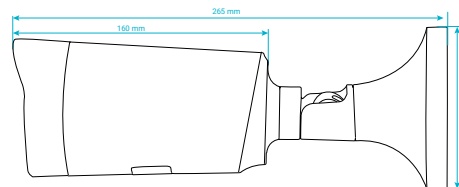

قابلیت ارایه فرم ور امنیتی جهت استفاده در مراکز فوق حساس و نظامی - محصول دارای گواهینامه امنیتی می باشد

IP CAMERA

White Light

1403-S3

5 years Gold Guarantee

- پنج سال گارانتی طلایی بدون قید و شرط کی دی تی
- شش سال ضمانت پایداری کیفیت تصویر

سایر برتریها:

- پشتیبانی از میکرو SD با ظرفیت 256GB
- بدنه ضد آب و گرد و غبار با درجه IP67, IK10
- سرور انتقال تصویر در ایران
- پشتیبانی از H.264+ / H.265+
- پشتیبانی از ONVIF ورژن 2.6
- قابلیت دید در شب هوشمند
- قابلیت WDR, BLC, HLC, Defog و ROI تا ۸ ناحیه
- پشتیبانی از ضبط اضطراری ANR
- پشتیبانی از تکنولوژی تثبیت تصویر EIS
- پشتیبانی از تکنولوژی هوشمند نقشه گرمایشی

قابلیت های هوشمند:

- عبور از خط
- فنس مجازی
- ورود به منطقه
- خروج از منطقه
- تردد شمار هوشمند
- نقشه گرمایی
- تشخیص چهره
- تشخیص تراکم جمعیت هوشمند
- تشخیص حرکت سریع افراد
- تشخیص تغییر زاویه دوربین
- تشخیص پرسه زنی افراد
- تشخیص صدای غیر عادی
- تشخیص عدم فوکوس لنز

Camera	
Image Sensor	6MP (Sony-Japan) Progressive scan Cmos Sensor (1/2.8")
CPU	Dual-Core ARM Cortex-A7@900 MHz
Lens	2.7~13.5 mm @F1.6, Motorized Fast Auto Focus Lens
Resolution	3200*1800 (6MP)
Available IR Range	70~80 m Smart IR SMD (Osram-Germany) Technology Smart White light Technology
D/N Filter	IR cut filter with auto switch
Min illumination	Color: 0.001 lux(AGC on) -B/W: 0.0 Lux(IR on)
Angle of View	H-FOV: 112°~36°, V-FOV: 58°~20°, D-FOV: 120°~39°
Night Vision	Color /IR
Picture Adjust	
Picture Function	120dB WDR/DWDR, 2D/3D DNR, BLC, HLC, ROI, Defog
Image Stabilization	Yes (EIS)
Shutter Speed	Manual (1/3 ~ 1/100.000), Auto
Image Parameter Control	Off, On, Timing (Adjust 0 ~ 255)
D/N Control	Timing, Auto, Color on, Color off
S/N	> 56dB
Image Parameter	Saturation, Brightness, Contrast, Sharpness, Hue
Video / Audio	
Video Compression	H.264+(Ultra H.264), H.265+ (Ultra H.265), MJPEG
Audio Compression	G-711A, G-711U
Frame Rate(60Hz)	30fps@ 6MP(3200*1800), 30fps@ 5MP, 30fps@ 4MP, 90fps@ 2MP
Transmission Stream	Triple Stream (Video Bit Rate:11 Kbps~16 Mbps)
Network	
Protocols	TCP/IP(v4), ICMP, HTTP, HTTPS, FTP, DHCP, DNS, DDNS, RTP, RTSP, RTCP, NTP, IGMP, UPnP, SMTP, UPnP-TM, P2P, , SNMP (v1, v2, v3), UDP, NAT, Multicast, RTMP
Compatibility	Onvif Ver2.6, Profile S, G, T, CGI, SDK, API
Streaming Method	Unicast, Multicast
Web Viewer	IE, Edge, Firefox, Chrome