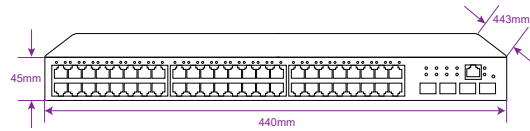

10 GIGABIT L3 PoE SWITCH

Hi-PoE

1403-S3

3 years Platinum Guarantee

سه سال گارانتی پلاتینیوم بدون قید و شرط کی دی تی شامل:

• آبخوردگی، شکستگی، ضربه دیدگی، خسارت ناشی از صاعقه، زنگ زدگی، نوسانات برق و سایر اتفاقات و صدمات

سایر برتری‌ها:

- سخت افزار منحصر بفرد جهت پایداری در تمام شرایط
- اولین محصول ایرانی دارای نشان استاندارد CE اروپا
- قابلیت نصب دستگاه در رک (دارا بودن گوشواره)
- دارای گواهینامه ایزو ۹۰۰۱، ۱۰۰۰۲ و ۱۰۰۰۴
- بدنه با استفاده از رنگ های الکترواستاتیک
- بدنه تمام فلز

عملکردهای اصلی:

- دارای ۴۸ پورت PoE ۱۰۰/۱۰۰/۱۰
- دارای ۴ پورت SFP+ UP-Link
- نمایش وضعیت پورت ها از طریق LED
- ارسال برق از طریق شبکه تا ۲۵۰ متر
- دارای توان ۱۲۰۰ وات
- قابلیت برنامه ریزی دستگاه از طریق وب
- قابلیت برنامه ریزی از طریق پورت Console و Telnet
- پشتیبانی از پروتکل های لایه ۳

Interfaces	
Total Port	52 Ports
POE Output (Max)	1200 Watt
POE Port Control	Realtek 8238B/8239B
Fast RJ45 POE Port	N/A
Gigabit RJ45 POE Port	48 Port Port 1 BT (Up to 90W) - Port 2~48 AT (Up to 30W)
Fast RJ45 Uplink Port	N/A
Gigabit RJ45 Uplink Port	N/A
10 Gigabit SFP Uplink Port	4
Combo Uplink Port	N/A
Network Performance	
Standard	IEEE802.3x, IEEE802.3u, IEEE802.3az, IEEE802.3ab, IEEE802.3ae, IEEE802.3af, IEEE802.3at(Up to 30Watt), IEEE802.3bt
Protocols	CSMA/CD
Router	N/A
Speed	Ethernet 10Mbps (half duplex), 20Mbps (full duplex); 10BASE-T: 14,880bps/port Fast Ethernet 100Mbps (half duplex), 200Mbps (full duplex); 100BASE-TX: 14,880bps/port Gigabit Ethernet 1000Mbps (half duplex), 2000Mbps (full duplex); 1000BASE-TX: 1488000bps/port 10000BASE-TX: 14880000bps/port 10 Gigabit Ethernet 10000Mbps (half duplex), 20000Mbps
Cabling	10Base-TX: Cat 5 or above (250m) POE=250M 100Base-TX: Cat 6 UTP(120m) POE=250M 1000Base-TX: Cat 6 UTP or above (100m) POE=250M
Bandwidth	176Gb Internal Bandwidth
MAC Table	2 Mb
Auto MDI-MDIX	Yes All Ports
Console	Yes - Web & RS232 Layer3 Management (Telnet / SSH / CLI)
Transfer Pattern	Store & Forward

Hardware	
Processor Type	Realtek
LED Panel	POE Activity, Data Activity, Power Activity
Main Board	Four Layer
Case	Metal Case
Mounting	Rackmount
PD'S	
IP Camera	Yes
IP Phone	Yes
(+)/2/1,(-)/6/3	Yes
General	
Protection Rating	IP51
Web Language	English
Dimension	440*443*45 mm
Weight	4.5 kg
Storage Temp	-20°C ~ +60°C / 10% ~ 90% RH
Operation Temp	-15°C ~ +50°C / 10% ~ 90% RH
Radiation Electromagnetic	EN55016
Power Supply	
Power	200~240V AC, 50~60Hz
Redundant	N/A
LED Power	Yes
Power Cable	Available
Guarantee	
Product Guarantee	3 Years Platinum Guarantee
MTBF	100K hrs min. MIL-HDBK-217F (25°)