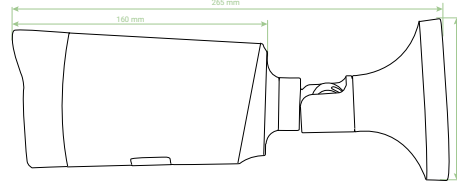

قابلیت ارایه فرم ور امنیتی جهت استفاده در مراکز فوق حساس و نظامی - محصول دارای گواهینامه امنیتی می باشد

IP CAMERA

E806

1403-S3

White Light

5 years Gold Guarantee

- پنج سال گارانتی طلایی بدون قید و شرط کی دی تی
- شش سال ضمانت پایداری کیفیت تصویر

سایر برتریها:

- پشتیبانی از میکرو SD با ظرفیت 256GB
- بدنه ضد آب و گرد و غبار با درجه IP67
- سرور انتقال تصویر در ایران
- پشتیبانی از H.264+ / H.265 +
- پشتیبانی از ONVIF ورژن 2.6
- قابلیت دید در شب هوشمند
- قابلیت WDR, BLC, HLC, Defog و ROI تا ۸ ناحیه
- پشتیبانی از ضبط اضطراری ANR

قابلیت های هوشمند:

- عبور از خط
- فنس مجازی
- ورود به منطقه
- خروج از منطقه
- تردد شمار افراد
- تشخیص چهره
- تشخیص حرکت سریع افراد
- تشخیص عدم فوکوس لنز

Camera	
Image Sensor	8MP (Sony-Japan) Progressive scan Cmos Sensor (1/2.8")
CPU	Dual-Core ARM Cortex-A7@900 MHz
Lens	2.7~13.5 mm @F1.6, Motorized Fast Auto Focus Lens
Resolution	3840*2160 (8MP)
Available IR Range	70~80 m Smart IR SMD (Osram-Germany) Technology Smart White light Technology
D/N Filter	IR cut filter with auto switch
Min illumination	Color: 0.001 Lux(AGC on) - B/W: 0.0 Lux(IR on)
Angle of View	H-FOV: 108°~38°, V-FOV: 58°~21°, D-FOV: 127°~42°
Night Vision	Color /IR
Picture Adjust	
Picture Function	120dB WDR/DWDR, 2D/3D DNR, BLC, HLC, ROI, Defog, Rotate
Shutter Speed	Manual (1/3 ~ 1/100.000), Auto
Image Parameter Control	Off, On, Timing (Adjust 0 ~ 255)
D/N Control	Timing, Auto, Color on, Color off
S/N	> 56dB
Image Parameter	Saturation, Brightness, Contrast, Sharpness, Hue
Video / Audio	
Video Compression	H-264+(Ultra H-264), H-265+ (Ultra H-265)
Audio Compression	G-711A, G-711U
Frame Rate(60Hz)	20fps@ 8MP (3840*2160), 20fps@ 6MP, 30fps@ 4MP, 30fps@ 2MP
Transmission Stream	Triple Stream (Video Bit Rate:11 Kbps~13 Mbps)
Network	
Protocols	TCP/IP(v4, v6), ICMP, HTTP, HTTPS, FTP, DHCP, DNS, DDNS, RTP, RTSP, RTCP, NTP, IGMP, UPnP, SMTP, UPnP-TM, P2P, Bonjour, SNMP (v1, v2, v3), UDP, NAT, Multicast, RTMP
Compatibility	Onvif Ver2.6, Profile S, G, T, CGI, SDK, API
Streaming Method	Unicast, Multicast
Web Viewer	IE, Edge, Firefox, Chrome
Smart Device	IOS, Android Phone & Tablet