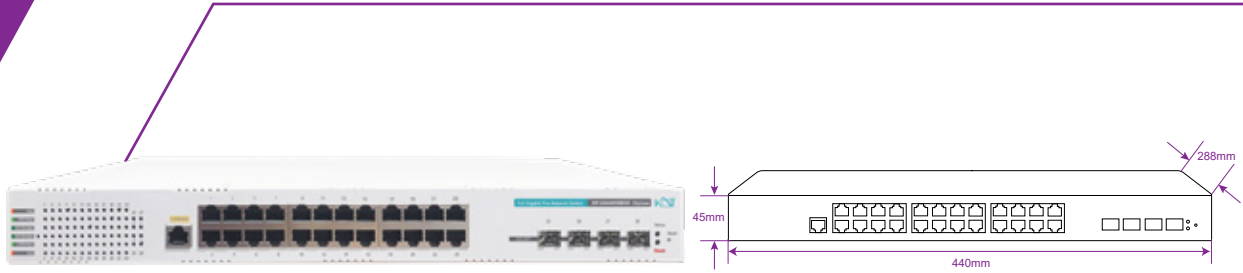

10 GIGABIT L3 PoE SWITCH

Hi-PoE

1403-S3

3 years Platinum Guarantee

- سه سال گارانتی پلاتینیوم بدون قید و شرط کی دی تی شامل:

- آبخوردگی، شکستگی، ضربه دیدگی، خسارت ناشی از صاعقه، زنگ زدگی، نوسانات برق و سایر اتفاقات و صدمات

سایر برتری‌ها:

- سخت افزار منحصر بفرد جهت پایداری در تمام شرایط
- اولین محصول ایرانی دارای نشان استاندارد CE اروپا
- قابلیت نصب دستگاه در رک (دارا بودن گوشواره)
- دارای گواهینامه ایزو ۹۰۰۱، ۱۰۰۰۲، ۱۰۰۰۴ و ۱۰۰۰۳
- بدنه با استفاده از رنگ های الکترواستاتیک
- بدنه تمام فلز

عملکردهای اصلی:

- دارای ۲۴ پورت PoE ۱۰/۱۰۰/۱۰۰۰
- دارای ۴ پورت SFP+ UP-Link
- نمایش وضعیت پورت ها از طریق LED
- ارسال برق از طریق شبکه تا ۲۵۰ متر
- دارای توان ۶۰۰ وات
- قابلیت برنامه ریزی دستگاه از طریق وب
- قابلیت برنامه ریزی از طریق پورت Console و Telnet
- پشتیبانی از پروتکل های لایه ۳

Interfaces	
Total Port	28 Ports
POE Output (Max)	600 Watt
POE Port Control	Realtek 8238B/8239B
Fast RJ45 POE Port	N/A
Gigabit RJ45 POE Port	24 Ports Port 1 BT (Up to 90W) - Port 2~24 AT (Up to 30W)
Fast RJ45 Uplink Port	N/A
Gigabit RJ45 Uplink Port	N/A
10 Gigabit SFP Uplink Port	4
Combo Uplink Port	N/A
Network Performance	
Standard	IEEE802.3x, IEEE802.3u, IEEE802.3az, IEEE802.3ab, IEEE802.3ae, IEEE802.3af, IEEE802.3at(Up to 30Watt), IEEE802.3bt
Protocols	CSMA/CD
Router	N/A
Speed	Ethernet 10Mbps (half duplex), 20Mbps (full duplex); 10BASE-T: 14,880bps/port Fast Ethernet 100Mbps (half duplex), 200Mbps (full duplex); 100BASE-TX: 14,880bps/port Gigabit Ethernet 1000Mbps (half duplex), 2000Mbps (full duplex); 1000BASE-TX: 1488000bps/port 1000BASE-TX: 14880000bps/port 10 Gigabit Ethernet 10000Mbps (half duplex), 20000Mbps
Cabling	10Base-TX: Cat 5 or above (250m) POE=250M 100Base-TX: Cat 6 UTP(120m) POE=250M 1000Base-TX: Cat 6 UTP or above (100m) POE=250M
Bandwidth	128Gb Internal Bandwidth
MAC Table	512Kb
Auto MDI-MDIX	Yes All Ports
Console	Yes - Web & RS232 Layer3 Management (Telnet / SSH / CLI)
Transfer Pattern	Store & Forward
Hardware	
Processor Type	Realtek

LED Panel	POE Activity, Data Activity, Power Activity
Main Board	Double Layer
Case	Metal Case
Mounting	Rackmount
PD'S	
IP Camera	Yes
IP Phone	Yes
(+)2/1,(-)6/3	Yes
General	
Protection Rating	IP51
Web Language	English
Dimension	440*282*45 mm
Weight	2.65 kg
Storage Temp	-20°C ~ +60°C / 10% ~ 90% RH
Operation Temp	-15°C ~ +50°C / 10% ~ 90% RH
Radiation Electromagnetic	EN55016
Power Supply	
Power	200~240V AC, 50~60Hz
Redundant	N/A
LED Power	Yes
Power Cable	Available
Guarantee	
Product Guarantee	3 Years Platinum Guarantee
MTBF	100K hrs min. MIL-HDBK-217F (25°)