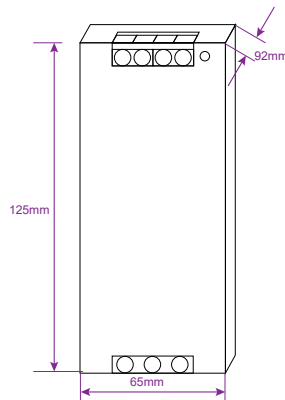

1 Year Guarantee

- یک سال گارانتی کی دی تی

سایر برتری‌ها:

- سخت افزار منحصر بفرد جهت پایداری در تمام شرایط
- اولین محصول ایرانی دارای نشان استاندارد CE اروپا
- قابلیت نصب دستگاه در تابلو (DIN-Rail)
- دارای گواهینامه ایزو ۹۰۰۱، ۱۰۰۰۲ و ۱۰۰۰۴
- بدنه تمام استیل

عملکردهای اصلی:

- دارای حداکثر توان ۱۳۰ وات

1403-S3

Output	
DC Voltage	52V
Rated Current	2.5A
Current Range	0 ~ 2.5A
Rated Power (Max)	130W
Ripple & Noise (Max)	150mVp-p
Voltage Adj. Range	48 ~ 58V
Voltage Tolerance	±1.0%
Line Regulation	±0.5%
Load Regulation	±0.5%
Setup, Rise, Hold Up Time	2000ms, 70ms, 50ms/400VAC 2000ms, 70ms, 10ms/230VAC at Full Load
Input	
Input Range	200~240VAC
Frequency Range	47 ~ 63Hz
Efficiency (Typ.)	92% / 400V
AC Current	2.3A/230VAC
Inrush Current (Max.)	Cold Start 50A
Leakage Current	<3.5mA / 530VAC
Protection	
Overload	105 ~ 130% Rated Output Power
Over Voltage	57 ~ 63V
Over Temperature	Shut Down O/P Voltage, Recovers Automatically After Temperature Goes Down
Function	
DC OK Signal	Relay Contact Rating(Max.): 30V / 1A Resistive

Environment	
Working Temp	-25 ~ +70° (Refer to «Derating Curve»)
Working Humidity	20 ~ 90% RH Non-Condensing
Storage Temp., Humidity	-40 ~ +85°, 10 ~ 95% RH
Temp. Coefficient	±0.03% / °C (0 ~ 50°) °C
Vibration	Component: 10 ~ 500Hz, 2G 10Min-/1Cycle, 60Min- Each Along X, Y, Z Axes; Mounting Clip: Compliance To Iec60068-2-6
Safety & EMC	
Safety Standards	UL508, EAC TP TC.004 approved, IEC60950-1 CB approved by SIQ, design refer to GL:(meet EN60204-1)
Withstand Voltage	I/P-O/P:3KVAC I/P-FG:2KVAC O/P-FG:0.5KVAC O/P-DC OK:0.5KVAC
Isolation Resistance	I/P-O/P, I/P-FG, O/P-FG:100M Ohms / 500VDC / 25°C / 70% RH
EMC Emission	Compliance to EN55011 (CISPR11), EN55032 (CISPR32), EN61204-3 Class B, EAC TP TC 020
EMC Immunity	Compliance to EN61000-4-2,3,4,5,6,8,11, EN61204-3, EN61000-6-2 (EN50082-2), heavy industry level, criteria A, EAC TP TC 020
Other	
Mounting	DIN-Rail
Dimension	125*65*92mm
Packing	0.65Kg; 20pcs/14Kg/1.16CUFT
Guarantee	
Product Guarantee	1 Year Guarantee
MTBF	268K hrs min. MIL-HDBK-217F (25°C)