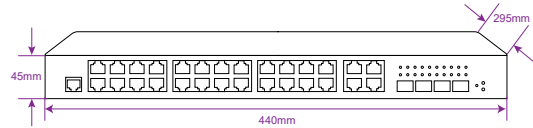

این محصول دارای گواهینامه امنیتی می باشد.

FULL GIGABIT L2+ PoE SWITCH

Hi-PoE

3 years Platinum Guarantee

- سه سال گارانتی پلاتینیوم بدون قید و شرط کی دی تی شامل:

- آبخوردگی، شکستگی، ضربه دیدگی، خسارت ناشی از صاعقه، زنگ زدگی، نوسانات برق و سایر اتفاقات و صدمات

سایر برتری ها:

- سخت افزار منحصر بفرد جهت پایداری در تمام شرایط
- اولین محصول ایرانی دارای نشان استاندارد CE اروپا
- قابلیت نصب دستگاه در رک (دارا بودن گوشواره)
- دارای گواهینامه ایزو ۹۰۰۱، ۱۰۰۰۲ و ۱۰۰۰۴
- بدنه یا استفاده از رنگ های الکترواستاتیک
- بدنه تمام فلز

عملکردهای اصلی:

- دارای ۲۴ پورت PoE 100/100/10
- دارای ۸ پورت Combo UP-Link 100/100/10
- نمایش وضعیت پورت ها از طریق LED
- ارسال برق از طریق شبکه تا ۲۵۰ متر
- دارای توان ۶۰۰ وات
- قابلیت برنامه ریزی دستگاه از طریق وب
- قابلیت برنامه ریزی از طریق پورت Console و Telnet

1403-S3

Interfaces	
Total Port	32 Ports
POE Output (Max)	600 Watt
POE Port Control	Realtek 8238B/8239B
Fast RJ45 POE Port	N/A
Gigabit RJ45 POE Port	24 Port Port 1~4 BT (Up to 90W) - Port 5~24 AT (Up to 30W)
Fast RJ45 Uplink Port	N/A
Gigabit RJ45 Uplink Port	4
Gigabit SFP Uplink Port	4
Combo Uplink Port	Yes(Port25~Port32)
Network Performance	
Standard	IEEE802.3x, IEEE802.3u, IEEE802.3az, IEEE802.3ab, IEEE802.3af, IEEE802.3at(Up to 30Watt), IEEE802.3bt
Protocols	CSMA/CD
Router	N/A
Speed	Ethernet 10Mbps (half duplex), 20Mbps (full duplex); 10BASE-T: 14,880bps/port Fast Ethernet 100Mbps (half duplex), 200Mbps (full duplex); 100BASE-TX:14,880bps/port Gigabit Ethernet 1000Mbps (half duplex), 2000Mbps (full duplex); 1000BASE-TX: 1488000bps/port
Cabling	10Base-TX: Cat 5 or above (250m) POE=250M 100Base-TX: Cat 6 UTP(120m) POE=250M 1000Base-TX: Cat 6 UTP or above (100m) POE=250M
Bandwidth	56Gb Internal Bandwidth
MAC Table	64Kb
Auto MDI-MDIX	Yes All Ports
Console	Yes - Web & RS232 Layer2 Management (Telnet / SSH/ CLI)
Transfer Pattern	Store & Forward

Hardware	
Processor Type	Realtek
LED Panel	POE Activity, Data Activity, Power Activity
Main Board	Double Layer
Case	Metal Case
Mounting	Rackmount
PD'S	
IP Camera	Yes
IP Phone	Yes
(+)/2/1,(-)/6/3	Yes
General	
Protection Rating	IP51
Web Language	English
Dimension	440*295*45 mm
Weight	2.65 kg
Storage Temp	-20°C ~ +60°C / 10% ~ 90% RH
Operation Temp	-15°C ~ +50°C / 10% ~ 90% RH
Radiation Electromagnetic	EN55016
Power Supply	
Power	200~240V AC, 50~60Hz
Redundant	N/A
LED Power	Yes
Power Cable	Available
Guarantee	
Product Guarantee	3 Years Platinum Guarantee
MTBF	100K hrs min. MIL-HDBK-217F (25°)