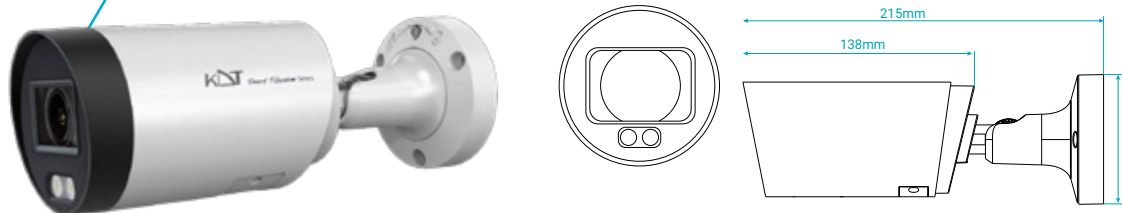

قابلیت ارایه فرم ور امنیتی جهت استفاده در مراکز فوق حساس و نظامی - محصول دارای گواهینامه امنیتی می باشد

EST11

1403-S3

Full Color

5 years Gold Guarantee

- پنج سال گارانتی طلایی بدون قید و شرط کی دی تی
- شش سال ضمانت پایداری کیفیت تصویر

سایر برتری‌ها:

- پشتیبانی از میکرو SD با ظرفیت 256GB
- بدنه ضد آب و گرد و غبار با درجه IP67, IK10
- سرور انتقال تصویر در ایران
- پشتیبانی از H.264+ / H.265+
- پشتیبانی از ONVIF ورژن 2.6
- قابلیت دید در شب هوشمند
- قابلیت WDR, BLC, HLC, Defog و ROI تا ۸ ناحیه
- پشتیبانی از ضبط اضطراری ANR
- پشتیبانی از قابلیت 130db, Wide Dynamic Range

قابلیت‌های هوشمند:

- عبور از خط
- فنس مجازی
- ورود به منطقه
- خروج از منطقه
- تشخیص چهره
- تشخیص تغییر زاویه دوربین

Camera	
Image Sensor	4MP Full color(OmniVision-USA)Progressive scan Cmos Sensor(1/1.8")
CPU	Dual-Core ARM Cortex-A7@900 MHz
Lens	2.8 mm Fixed Lens @F1.0
Resolution	2688*1520 (4MP)
Available Warm Light Range	20~25 m, 2Pcs, Warm light LED Technology
D/N Filter	Color
Min illumination	Color: 0.0001 lux(Color) - 0.0 Lux(Warm Light On)
Angle of View	H-FOV: 112°, V-FOV: 60°, D-FOV: 131°
Night Vision	Full Color Technology
Picture Adjust	
Picture Function	130dB WDR/DWDR, 2D/3D DNR, BLC, HLC, ROI, Defog
Shutter Speed	Manual (1/3 ~ 1/100.000), Auto
Image Parameter Control	Off, On, Timing (Adjust 0 ~ 255)
D/N Control	Timing, Auto, Color on, Color off
S/N	> 56dB
Image Parameter	Saturation, Brightness, Contrast, Sharpness, Hue
Video / Audio	
Video Compression	H.264+(Ultra H.264), H.265+ (Ultra H.265), MJPEG
Audio Compression	G.711A, G.711U
Frame Rate(60Hz)	30fps@ 4MP(2688*1520), 30fps@ 3MP, 30fps@ 2MP
Transmission Stream	Triple Stream (Video Bit Rate:11 Kbps~10 Mbps)
Network	
Protocols	TCP/IP(v4, v6), ICMP, HTTP, HTTPS, FTP, DHCP, DNS, DDNS, RTP, RTSP, RTCP, NTP, IGMP, UPnP, SMTP, UPnP-TM, P2P, Bonjour, SNMP (v1, v2, v3), UDP, NAT, Multicast, RTMP
Compatibility	Onvif Ver2.6, Profile S, G, T, CGI, SDK, API
Streaming Method	Unicast, Multicast
Web Viewer	IE, Edge, Firefox, Chrome
Smart Device	IOS, Android Phone & Tablet