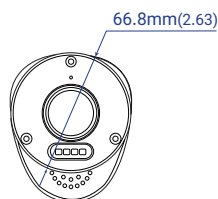

قابلیت ارایه فرم ور امنیتی جهت استفاده در مراکز فوق حساس و نظامی - محصول دارای گواهینامه امنیتی می باشد

Active Deterrence