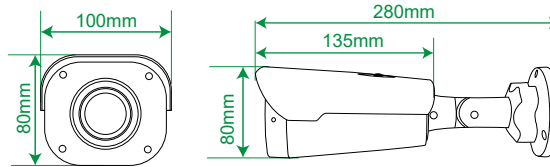

1403-S3

**2 years
Silver
Guarantee**

- دو سال گارانتی نقره‌ای بدون قید و شرط کی دی تی
- سه سال ضمانت پایداری کیفیت تصویر

سایر برتری‌ها:

- پشتیبانی از میکرو SD با ظرفیت 256GB
- بدنه ضد آب و گرد و غبار با درجه IP67
- پشتیبانی از H.264+ / H.265+
- پشتیبانی از ONVIF ورژن 2.6
- قابلیت دید در شب هوشمند
- قابلیت ROI تا ۸ ناحیه و WDR, BLC, HLC, Defog

Camera	
Detector Type	Uncooled VOx
Array Pixel	640*512
Pixel Pitch	17um
Lens	37mm Fixed @F1.1
field Of View	16.8° - 12.8°
Picture Function	
Effective Distance	Vehicle (2.3*2.3m): Detection 3300m Recognition 830m, Identification: 420m Human (1.85*0.5m): Detection 1400m, recognition 350m, Identification: 180m
Image Stabilization	Support Electronic Image Stabilization
Digital Zoom	16X
Electrical Zoom	4X
Video / Audio	
Frame Rate(50Hz)	25fps@640x480
Network	
Protocols	HTTP, TCP/IP V4, RTSP, NTP
Compatibility	Onvif, Ver2.6
Web Viewer	Internet Explorer
Interface	
Network	1 RJ45 (10M / 100M) Ethernet Port

Audio	N/A
Alarm	1/1
CVBS	N/A
Power	DC In
Control	1*RS422
Memory Slot	Yes - Micro SD/SDHC/SDXC Slot (256 Gb Max)
General	
IP Rating	IP66
Wiper	Yes
Power Supply	AC24V ± 15%
Power Consumption	60W(Normal Work Under Normal Temperation)
POE Supply	N/A
Web Language	English
Dimension	280*80 mm
Weight	1-4 kg
Operation Humidity	Max Up to 95%RH(Non Condensing)
Operation Temp	-40°C ~ +60°C
Storage Temp	-45°C ~ +70°C
Guarantee	
Product Guarantee	2 Years Silver Guarantee
MTBF	100K hrs min. MIL-HDBK-217F (25°)