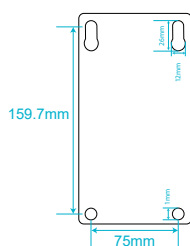

قابلیت ارایه فرم و امنیتی جهت استفاده در مراکز فوق حساس و نظامی - محصول دارای گواهینامه امنیتی می باشد

IP CAMERA

EE13

1403-S3

5 years Gold Guarantee

- پنج سال گارانتی طلایی بدون قید و شرط کی دی تی
- شش سال ضمانت پایداری کیفیت تصویر

سایر برتریها:

- پشتیبانی از میکرو SD با ظرفیت 256GB
- بدنه ضد آب و گرد و غبار با درجه IP67
- سرور انتقال تصویر در ایران
- پشتیبانی از H.264+ / H.265+
- پشتیبانی از ONVIF ورژن 2.6
- قابلیت دید در شب هوشمند
- قابلیت WDR, BLC, HLC, Defog و ROI تا A ناحیه
- پشتیبانی از ضبط اضطراری ANR
- پشتیبانی از تکنولوژی تثبیت تصویر EIS
- پشتیبانی از تکنولوژی تعقیب سوژه هوشمند
- پشتیبانی از تکنولوژی طرح سه بعدی در زوم و فوکوس

قابلیت های هوشمند:

- عبور از خط
- فنس مجازی
- ورود به منطقه
- خروج از منطقه
- گم شدن اشیاء
- اضافه شدن اشیاء
- تشخیص تجمع افراد
- تشخیص حرکت سریع افراد
- تشخیص تغییر زاویه دوربین
- تشخیص پارک غیر مجاز خودرو
- تشخیص پرسه زنی افراد
- تشخیص صدای غیر عادی
- تشخیص عدم فوکوس لنز
- تردد شمار افراد

Camera	
Image Sensor	5MP Starlight (Sony-Japan) Progressive scan Cmos Sensor (1/2.8")
CPU	Dual-Core ARM Cortex A7@900MHZ
Lens	32X Optical Lens (4.8~154mm) (F-Stop F1.5~F3.8)
Resolution	2592*1944 (5MP)
Available IR Range	150~160 m Smart IR 4pcs Array
D/N Filter	IR Cut Filter Switch (ICR)
Min illumination	Color: 0.005 Lux(AGC on)-B/W: 0.0005 Lux(IR ON)
PTZ	Pan Range: 360° Endless - Pan Speed: 0.1~150°/S Tilt Range: -15~90° Auto Flip - Tilt Speed: 1.8~75°/S Number of Preset: 255 - Patrol:32 - Pattern: 8 - Park Action: Yes
Night Vision	Starlight
Picture Adjust	
Picture Function	120dB WDR/DWDR, 2D/3D DNR, BLC, HLC, ROI, Defog
Image Stabilization	Yes (EIS)
Digital Zoom	16X
Shutter Speed	Manual (1/3 ~ 1/100.000), Auto
Image Control	Off, On, Timing (Adjust 0 ~ 255)
D/N Control	Timing, Auto, Color on, Color off
S/N	> 56dB
Image Setting	Saturation, Brightness, Contrast, Sharpness, Hue
Video / Audio	
Video Compression	H.264+(Ultra H.264), H.265+ (Ultra H.265)
Audio Compression	G.711A, G.711U
Frame Rate(60Hz)	30fps@ 5MP(2592*1944), 30fps@ 4MP, 30fps@ 2MP
Transmission Stream	Triple Stream (Code Rate: 32Kbps-16Mbps)
Network	
Protocols	TCP/IP, ICMP, HTTP, HTTPS, FTP, DHCP, DNS, DDNS, RTP, RTSP, RTCP, NTP, IGMP, UPnP, SMT, UPnP-TM, P2P, Bonjour, RTMP
Compatibility	Onvif Ver2.6, Profile S, G, T, CGI, SDK, API
Streaming Method	Unicast, Multicast
Web Viewer	IE, Edge, Firefox, Chrome
Function	
Recording	FTP, NVR, CMS, VMS, NAS, SD Card, ANR