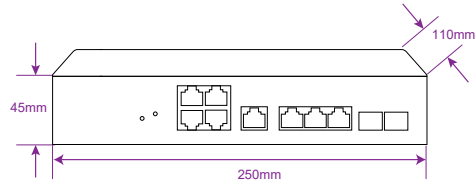

FULL GIGABIT WEB SMART PoE SWITCH

PoE+

3 years Platinum Guarantee

- سه سال گارانتی پلاتینیوم بدون قید و شرط کی دی تی شامل:
- آبخوردگی، شکستگی، ضربه دیدگی، خسارت ناشی از صاعقه، زنگ زدگی، نوسانات برق و سایر اتفاقات و صدمات

سایر برتری‌ها:

- سخت افزار منحصر بفرد جهت پایداری در تمام شرایط
- اولین محصول ایرانی دارای نشان استاندارد CE اروپا
- قابلیت نصب دستگاه در رک (دارا بودن گوشواره)
- دارای گواهینامه ایزو ۹۰۰۱، ۱۰۰۰۲ و ۱۰۰۰۴
- بدنه با استفاده از رنگ های الکترواستاتیک
- بدنه تمام فلز
- قابلیت دریافت برق و دیتا از سوئیچ های ۱۶ و ۲۴ پورت کی دی تی (برای عملکرد Redundant با تکنولوژی K+)

عملکردهای اصلی:

- دارای ۴ پورت PoE 100/100/10
- دارای ۳ پورت UP-Link RJ45 1000/1000/10
- دارای ۲ پورت UP-Link SFP 1000/1000/10
- دارای ۱ پورت RJ45 UP-Link 1000/1000/10 (K Plus)
- نمایش وضعیت پورت ها از طریق LED
- ارسال برق از طریق شبکه تا ۲۵۰ متر
- دارای توان ۱۲۰ وات
- قابلیت برنامه ریزی دستگاه از طریق وب

1403-S3

Interfaces	
Total Port	10 Ports
POE Output (Max)	120 Watt
POE Port Control	IC+ IP804AR
Fast RJ45 POE Port	N/A
Gigabit RJ45 POE Port	4 Ports
Fast RJ45 Uplink Port	N/A
Gigabit RJ45 Uplink Port	3
Gigabit SFP Uplink Port	2
Combo Uplink Port	N/A
Power Transmit RJ45 Port	1 (Female)
Fast RJ45 Uplink Port	
Network Performance	
Standard	IEEE802.3x, IEEE802.3u, IEEE802.3az, IEEE802.3ab, IEEE802.3af, IEEE802.3at (Up to 30Watt)
Protocols	CSMA/CD
Router	N/A
Speed	Ethernet 10Mbps (half duplex), 20Mbps (full duplex); 10BASE-T: 14,880bps/port Fast Ethernet 100Mbps (half duplex), 200Mbps (full duplex); 100BASE-TX: 14,880bps/port Gigabit Ethernet 1000Mbps (half duplex), 2000Mbps (full duplex); 1000BASE-TX: 1488000bps/port
Cabling	10Base-TX: Cat 5 or above (250m) POE=250M 100Base-TX: Cat 6 UTP(100m) POE=250M 1000Base-TX: Cat 6 UTP or above (100m) POE=250M
Bandwidth	18.2Gb Internal Bandwidth
MAC Table	64Kb
Auto MDI-MDIX	Yes All Ports
Web	Yes - Lite Managment (Non-CLI)
Console	N/A
Transfer Pattern	Store & Forward
Features Web Smart	
port configuration	Support port on / off, flow control, rate control, name customization
Web Smart	QOS, Port Mirror

PoE management	Yes /PoE on and off
VLAN	Support 802.11Q VLAN, MTU VLAN, Port VLAN
Hardware	
Processor Type	Realtek
LED Panel	POE Activity, Data Activity, Redundant Activity, Power Activity
Main Board	Double Layer
Case	Metal Case
Security	Port Security, Access IP List, HTTPS Login, IEE 802.1 X MAB (MAC Authentication Bypass)
PD'S	
IP Camera	Yes
IP Phone	Yes
(+)/2/1,(-)/6/3	Yes
General	
Protection Rating	IP51
Web Language	English
Dimension	250*105*45 mm
Weight	625 g
Storage Temp SMIU	-20°C ~ +70°C / 10% ~ 90% RH
Operation Temp SMIU	-15°C ~ +60°C / 10% ~ 90% RH
Radiation Electromagnetic	EN55016
Power Supply	
Power	200~240V AC, 50~60Hz
Redundant	Yes (K+ Feature)
LED Power	Yes
Power Cable	Available
Guarantee	
Product Guarantee	3 Years Platinum Guarantee
MTBF	100K hrs min. MIL-HDBK-217F (25°)