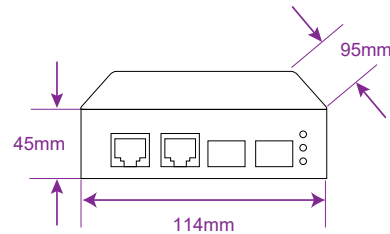

MEDIA CONVERTER

1403-S3

3 years Platinum Guarantee

- سه سال گارانتی پلاتینیوم بدون قید و شرط کی دی تی شامل:

- آبخوردگی، شکستگی، ضربه دیدگی، خسارت ناشی از صاعقه، زنگ زدگی، نوسانات برق و سایر اتفاقات و صدمات

سایر برتری‌ها:

- سخت افزار منحصر بفرید جهت پایداری در تمام شرایط
- اولین محصول ایرانی دارای نشان استاندارد CE اروپا
- قابلیت نصب دستگاه در رک (دارا بودن گوشواره)
- دارای گواهینامه ایزو ۹۰۰۱، ۱۰۰۰۲ و ۱۰۰۰۴
- بدنه با استفاده از رنگ های الکترواستاتیک
- سازگاری با تمام استانداردهای IEEE802
- بدون نیاز به فن
- بدنه تمام فلز

عملکردهای اصلی:

- دارای ۲ پورت ۱۰۰۰/۱۰۰/۱۰ UP-Link RJ45
- دارای ۲ پورت ۱۰۰۰/۱۰۰/۱۰ UP-Link SFP
- نمایش وضعیت پورت ها از طریق LED
- بدون نیاز به برنامه ریزی دستگاه
- قابلیت نصب انواع ماژول های SFP

Interfaces	
Total Port	4 Ports
Uplink Port Fast RJ45	N/A
Uplink Port Gigabit RJ45	2
Gigabit SFP Uplink Port	2
Combo Uplink Port	N/A
Network Performance	
Standard	IEEE802.3x, IEEE802.3u, IEEE802.3az, IEEE802.3ab
Protocols	CSMA/CD
Speed	Ethernet 10Mbps (half duplex), 20Mbps (full duplex); 10BASE-T: 14,880bps/port Fast Ethernet 100Mbps (half duplex), 200Mbps (full duplex); 100BASE-TX: 14,880bps/port Gigabit Ethernet 1000Mbps (half duplex), 2000Mbps (full duplex); 1000BASE-TX: 148800bps/port
Cabling	10Base-TX: Cat 3 or above Cat.5 UTP(100m) 100Base-TX: Cat 5 UTP(100m) 1000Base-TX: Cat 6e UTP or Cat 6 UTP(100m)
Bandwidth	8Gb Internal Bandwidth
MAC Table	8Kb
Auto MDI-MDIX	Yes All Ports
Console	N/A
Transfer Pattern	Store & Forward
Hardware	
Processor Type	Marvell
LED Panel	Data Activity
Main Board	Double Layer
Case	Metal Case
Mounting	Rackmount / Desktop / Din-Rail

PD'S	
IP Camera	N/A
IP Phone	N/A
(+)4/5,(-)7/8	N/A
(+)1/2,(-)3/6	N/A
General	
IP Rating	IP51
Web Language	N/A
Dimension	114*95*45 mm
Weight	120 g
Storage Temp	-20°C ~ +60°C / 10% ~ 90% RH
Operation Temp	-15°C ~ +50°C / 10% ~ 90% RH
Radiation Electromagnetic	EN55016
Status	
LED	Ethernet Interfaces 1000 LNK/ACT (Orange), 10/100 LNK/ACT (Green)
Power Supply	
Power	12V-DC/1A
Redundant	N/A
LED Power	Yes
Power Cable	Available
Guarantee	
Product Guarantee	3 Years Platinum Guarantee
MTBF	100K hrs min. MIL-HDBK-217F (25°)