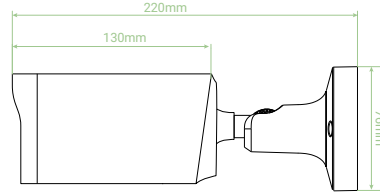

قابلیت ارایه فرم ور امنیتی جهت استفاده در مراکز فوق حساس و نظامی - محصول دارای گواهینامه امنیتی می باشد

IP CAMERA

Dual Light

1403-S3

5 years Gold Guarantee

- پنج سال گارانتی طلایی بدون قید و شرط کی دی تی
- شش سال ضمانت پایداری کیفیت تصویر

سایر برتری‌ها:

- پشتیبانی از میکرو SD با ظرفیت 256GB
- بدنه ضد آب و گرد و غبار با درجه IP67
- سرور انتقال تصویر در ایران
- پشتیبانی از H.265+ / H.264+
- پشتیبانی از ONVIF ورژن 2.6
- قابلیت دید در شب هوشمند
- قابلیت WDR, BLC, HLC, Defog و ROI تا ۸ ناحیه
- پشتیبانی از ضبط اضطراری ANR

قابلیت‌های هوشمند:

- عبور از خط
- فنس مجازی
- ورود به منطقه
- خروج از منطقه
- تردد شمار هوشمند
- تشخیص چهره
- تشخیص حرکت سریع افراد
- تشخیص عدم فوکوس لنز
- تشخیص تغییر زاویه دوربین
- تشخیص پارک غیر مجاز خودرو
- تشخیص پرسه زنی افراد
- تشخیص تراکم جمعیت هوشمند

Camera	
Image Sensor	5MP (Sony-Japan) Progressive scan Cmos Sensor (1/2.7")
CPU	Dual-Core ARM Cortex-A7@900 MHz
Lens	3.6 mm Fixed Lens @F1.6
Resolution	2592*1944 (5MP)
Available IR Range	40~50 m Smart IR SMD Technology (1pcs IR SMD) 30 m Warm Light Technology (2 pcs Warm Light) Smart Light Technology
D/N Filter	IR cut filter with auto switch
Min illumination	Color: 0.006 lux(AGC on) - B/W: 0.0 Lux(IR on) (Warm Light On)
Angle of View	H-FOV: 92°, V-FOV: 47°, D-FOV: 110°
Night Vision	Dual Light Technology
Picture Adjust	
Picture Function	120dB WDR/DWDR, 2D/3D DNR, BLC, HLC, ROI, Defog, Rotate
Shutter Speed	Manual (1/3 ~ 1/100.000), Auto
Image Parameter Control	Off, On, Timing (Adjust 0 ~ 255)
D/N Control	Timing, Auto, Color on, Color off
S/N	> 56dB
Image Parameter	Saturation, Brightness, Contrast, Sharpness, Hue
Video / Audio	
Video Compression	H.264+(Ultra H.264), H.265+ (Ultra H.265) MJPEG
Audio Compression	G.711A, G.711U
Frame Rate(60Hz)	30fps@ 5MP (2592*1944), 30fps@ 4MP, 30fps@ 2MP
Transmission Stream	Triple Stream (Video Bit Rate:11 Kbps~10 Mbps)
Network	
Protocols	TCP/IP(v4, v6), ICMP, HTTP, HTTPS, FTP, DHCP, DNS, DDNS, RTP, RTSP, RTCP, NTP, IGMP, UPnP, SMTP, UPnP-TM, P2P, Bonjour, SNMP (v1, v2, v3), UDP, NAT, Multicast, RTMP
Compatibility	Onvif Ver2.6, Profile S, G, T, CGI, SDK, API
Streaming Method	Unicast, Multicast
Web Viewer	IE, Edge, Firefox, Chrome
Smart Device	IOS, Android Phone & Tablet