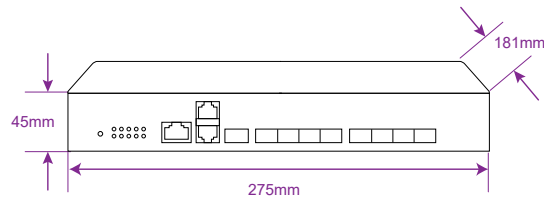

FULL GIGABIT L2+ CORE SWITCH

1403-S3

3 years Platinum Guarantee

سه سال گارانتی پلاتینیوم بدون قید و شرط کی دی تی شامل:

• آبخوردگی، شکستگی، ضربه دیدگی، خسارت ناشی از صاعقه، زنگ زدگی، نوسانات برق و سایر اتفاقات و صدمات

سایر برتری‌ها:

- سخت افزار منحصر بفرد جهت پایداری در تمام شرایط
- اولین محصول ایرانی دارای نشان استاندارد CE اروپا
- قابلیت نصب دستگاه در رک (دارا بودن گوشواره)
- دارای گواهینامه ایزو ۹۰۰۱، ۱۰۰۰۲ و ۱۰۰۰۴
- بدنه با استفاده از رنگ های الکترواستاتیک
- بدنه تمام فلز

عملکردهای اصلی:

- دارای ۹ پورت SFP 1000/100/10
- دارای ۲ پورت Gigabit 1000/100/10
- نمایش وضعیت پورت ها از طریق LED
- قابلیت برنامه ریزی از طریق وب
- قابلیت برنامه ریزی از طریق پورت Console و Telnet

Interfaces	
Total Port	11 Ports
POE Output (Max)	N/A
POE Port Control	N/A
Fast RJ45 POE Port	N/A
Gigabit RJ45 Port	2
Fast RJ45 Uplink Port	N/A
Gigabit RJ45 Uplink Port	N/A
Gigabit SFP Uplink Port	9
Combo Uplink Port	N/A
Network Performance	
Standard	IEEE802.3x, IEEE802.3u, IEEE802.3az, IEEE802.3ab
Protocols	CSMA/CD
Router	N/A
Speed	Ethernet 10Mbps (half duplex), 20Mbps (full duplex); 10BASE-T: 14,880bps/port Fast Ethernet 100Mbps (half duplex), 200Mbps (full duplex); 100BASE-TX: 14,880bps/port Gigabit Ethernet 1000Mbps (half duplex), 2000Mbps (full duplex); 1000BASE-TX: 1488000bps/port
Cabling	10Base-TX: Cat 5 or above (100m) 100Base-TX: Cat 6 UTP (100m) 1000Base-TX: Cat 6 UTP or above (100m)
Bandwidth	22Gb Internal Bandwidth
MAC Table	64Kb
Auto MDI-MDIX	Yes All Ports
Console	Yes - Web & RS232 Layer2 Management (Telnet / SSH/ CLI)
Transfer Pattern	Store & Forward
Hardware	
Processor Type	Realtek

LED Panel	POE Activity, Data Activity, Power Activity
Main Board	Double Layer
Case	Metal Case
Mounting	Rackmount
PD'S	
IP Camera	N/A
IP Phone	N/A
(+)5/4,(-)8/7	N/A
(+)2/1,(-)6/3	N/A
General	
Protection Rating	IP51
Web Language	English
Dimension	275*181*54 mm
Weight	625 g
Storage Temp	-20°C ~ +60°C / 10% ~ 90% RH
Operation Temp	-15°C ~ +50°C / 10% ~ 90% RH
Radiation Electromagnetic	EN55016
Power Supply	
Power	200~240V AC, 50~60Hz
Redundant	N/A
LED Power	Yes
Power Cable	Available
Guarantee	
Product Guarantee	3 Years Platinum Guarantee
MTBF	100K hrs min- MIL-HDBK-217F (25°)