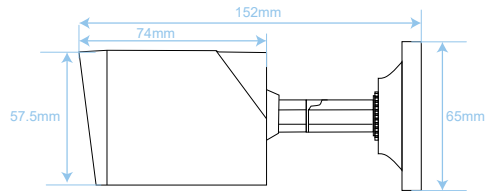

قابلیت ارایه فرم و امنیتی جهت استفاده در مراکز فوق حساس و نظامی - محصول دارای گواهینامه امنیتی می باشد

**2 years
Silver
Guarantee**

- دو سال گارانتی نقره‌ای بدون قید و شرط کی دی تی
- سه سال ضمانت پایداری کیفیت تصویر

سایر برتری‌ها:

- بدنه ضد آب و گرد و غبار با درجه IP67
- سرور انتقال تصویر در ایران
- پشتیبانی از H.264+ / H.265+
- پشتیبانی از ONVIF ورژن 2.6
- قابلیت دید در شب هوشمند

قابلیت های هوشمند:

- عبور از خط
- فنس مجازی
- ورود به منطقه
- خروج از منطقه
- تشخیص حرکت سریع

Camera	
Image Sensor	2MP Progressive scan Cmos Sensor (1/2.9")
CPU	Dual-Core ARM Cortex-A7@900 MHz
Lens	3.6 mm Fixed Lens @F2.0
Resolution	1920*1080 (2MP)
Available IR Range	30~40 m Smart IR SMD Technology
D/N Filter	IR cut filter with auto switch
Min illumination	Color: 0.01 lux(AGC on) - B/W: 0.0 Lux(IR on)
Angle of View	H-FOV: 82°, V-FOV: 43°, D-FOV: 95°
Night Vision	IR
Picture Adjust	
Picture Function	DWDR, 2D/3D DNR, BLC, HLC, ROI, Defog
Shutter Speed	Manual (1/3 ~ 1/10.000), Auto
Image Parameter Control	Off, On, Timing (Adjust 0 ~ 255)
D/N Control	Timing, Auto, Color on, Color off
S/N	> 52dB
Image Parameter	Saturation, Brightness, Contrast, Sharpness, Hue
Video / Audio	
Video Compression	H.264+(Ultra H.264), H.265+ (Ultra H.265)
Audio Compression	G.711A, G.711U
Frame Rate(60Hz)	30fps@ 1080P(1920*1080), 30fps@ 960P, 30fps@ 720P
Transmission Stream	Dual Stream (Video Bit Rate:11 Kbps~10 Mbps)
Network	
Protocols	TCP/IP, ICMP, HTTP, HTTPS, DHCP, DNS, DDNS, RTP, RTSP, NTP, UPnP, SMTP, UPnP-TM, P2P, Bonjour, IPV6
Compatibility	Onvif Ver2.6, Profile S, CGI, SDK, API
Streaming Method	Unicast, Multicast
Web Viewer	IE, Edge, Firefox, Chrome
Smart Device	IOS, Android Phone & Tablet

Function	
Recording	NVR, CMS, VMS
Record Type	Manual, Motion Detection, Smart Detection, Schedule
Alarm Triggers	N/A
Event Action	Email, PTZ, Snapshot, Recording, Buzzer, Pop up, Show Message
Event	Motion Detection, Video Shelter
Intelligent Function	5 Smart Function Line Crossing, Area Intrusion, Region Entrance, Region Exiting, Fast Moving
Interface	
Network	1 RJ45 (10M / 100M) Ethernet Port
External Audio	N/A
Internal Audio	Internal Mic
Alarm	N/A
CVBS	N/A
Power	PoE LAN, DC In
Control	N/A
Memory Slot	N/A
General	
Protection Rating	IP67, 2KV Surge Protection
Power Supply	DC12V ± 10%
POE Supply	IEEE802.3af - Max 6.5 Watt
Web Language	English, Persian
Dimension	152*65 mm
Weight	330 g
Operation Humidity	Humidity 95% or less (non-condensing)
Operation Temp	-30°C ~ +60°C
Guarantee	
Product Guarantee	2 Years Silver Guarantee
MTBF	100K hrs min. MIL-HDBK-217F (25°)
Certificates	EN, CN, FCC, CFR