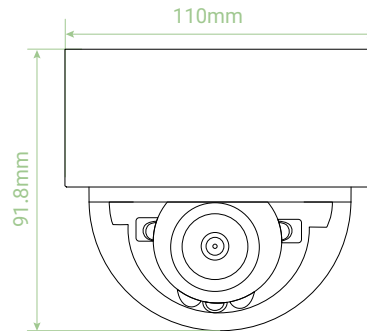

قابلیت ارایه فرم و امنیتی جهت استفاده در مراکز فوق حساس و نظامی - محصول دارای گواهینامه امنیتی می باشد

IP CAMERA

E50F

Dual Light

1403-S3

5 years Gold Guarantee

- پنج سال گارانتی طلایی بدون قید و شرط کی دی تی
- شش سال ضمانت پایداری کیفیت تصویر

سایر برتری‌ها:

- پشتیبانی از میکرو SD با ظرفیت 256GB
- بدنه ضد آب و گرد و غبار با درجه IP67
- سرور انتقال تصویر در ایران
- پشتیبانی از H.264+ / H.265+
- پشتیبانی از ONVIF ورژن 2.6
- قابلیت دید در شب هوشمند
- قابلیت WDR, BLC, HLC, Defog و ROI تا ۸ ناحیه
- پشتیبانی از ضبط اضطراری ANR

قابلیت‌های هوشمند:

- عبور از خط
- فنس مجازی
- ورود به منطقه
- خروج از منطقه
- تشخیص چهره
- تشخیص حرکت سریع افراد
- تشخیص تغییر زاویه دوربین
- تشخیص پرسه زنی افراد
- تشخیص صدای غیر عادی
- تشخیص عدم فوکوس لنز
- تردد شمار هوشمند
- تشخیص تراکم جمعیت هوشمند

Camera	
Image Sensor	5MP (Sony-Japan) Progressive scan Cmos Sensor (1/2.8")
CPU	Dual-Core ARM Cortex-A7@900 MHz
Lens	3.6 mm Fixed Lens @F1.6
Resolution	2880*1620 (5MP)
Available IR Range	30~40 m Smart IR SMD Technology (3 pcs IR SMD) 20 m Warm Light Technology (3 pcs Warm Light) Smart Light Technology
D/N Filter	IR cut filter with auto switch
Min illumination	Color: 0.001 Lux(AGC on) - B/W: 0.0 Lux(IR on) (Warm Light On)
Angle of View	H-FOV: 92°, V-FOV: 47°, D-FOV: 110°
Night Vision	Dual Light Technology
Picture Adjust	
Picture Function	120dB WDR/DWDR, 2D/3D DNR, BLC, HLC, ROI, Defog, Rotate
Shutter Speed	Manual (1/3 ~ 1/100.000), Auto
Image Parameter Control	Off, On, Timing (Adjust 0 ~ 255)
D/N Control	Timing, Auto, Color on, Color off
S/N	> 56dB
Image Parameter	Saturation, Brightness, Contrast, Sharpness, Hue
Video / Audio	
Video Compression	H.264+(Ultra H.264), H.265+ (Ultra H.265), MJPEG
Audio Compression	G.711A, G.711U
Frame Rate(60Hz)	30fps@ 5MP(2880*1620), 30fps@ 4MP, 30fps@ 2MP
Transmission Stream	Triple Stream (Video Bit Rate:11 Kbps~10 Mbps)
Network	
Protocols	TCP/IP(v4, v6), ICMP, HTTP, HTTPS, FTP, DHCP, DNS, DDNS, RTP, RTSP, RTCP, NTP, IGMP, UPnP, SMTP, UPnP-TM, P2P, Bonjour, SNMP (v1, v2, v3), UDP, NAT, Multicast, RTMP
Compatibility	Onvif Ver2.6, Profile S, G, T, CGI, SDK, API
Streaming Method	Unicast, Multicast
Web Viewer	IE, Edge, Firefox, Chrome
Smart Device	IOS, Android Phone & Tablet