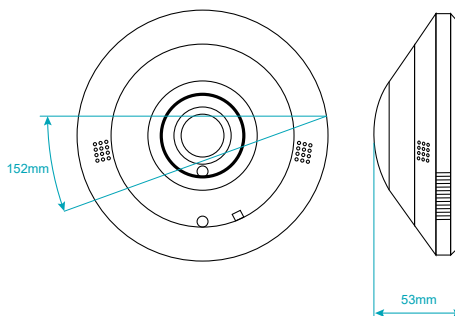

قابلیت ارایه فرم ور امنیتی جهت استفاده در مراکز فوق حساس و نظامی - محصول دارای گواهینامه امنیتی می باشد

IP CAMERA

FC01

1403-S3

5 years Gold Guarantee

- پنج سال گارانتی طلایی بدون قید و شرط کی تی
- شش سال ضمانت پایداری کیفیت تصویر

سایر برتری ها:

- پشتیبانی از میکرو با ظرفیت 256GB
- بدنه ضد آب و گرد و غبار با درجه IP67, IK10
- سرور انتقال تصویر در ایران
- پشتیبانی از H.264+ / H.265+
- پشتیبانی از ONVIF ورژن 2.6
- قابلیت دید در شب هوشمند
- قابلیت WDR, BLC, HLC, Defog و ROI تا 8 ناحیه
- پشتیبانی از ضبط اضطراری ANR

قابلیت های هوشمند:

- عبور از خط
- فنس مجازی

Camera	
Image Sensor	12MP (Sony-Japan) Progressive scan Cmos Sensor (1/1.7")
CPU	Dual-Core ARM Cortex-A7@900 MHz
Lens	1.85 mm Fixed Lens @F2.0
Resolution	4000*3000 (12MP)
Available IR Range	10~20 m Smart IR SMD (Osram-Germany) Technology
D/N Filter	IR Cut Filter With Auto Switch
Min illumination	Color: 0.005 lux(AGC on) - B/W: 0.0 Lux(IR on)
Angle of View	H-FOV: 180°, V-FOV: 180°, D-FOV: 180°
Night Vision	Color / IR
Picture Adjust	
Picture Function	120dB WDR/DWDR, 2D/3D DNR, BLC, HLC, ROI, Defog
Shutter Speed	Manual (1/3 ~ 1/100.000), Auto
Image Parameter Control	Off, On, Timing (Adjust 0 ~ 255)
D/N Control	Timing, Auto, Color on, Color off
S/N	> 56dB
Image Parameter	Saturation, Brightness, Contrast, Sharpness, Hue
Video / Audio	
Video Compression	H.264+(Ultra H.264), H.265+ (Ultra H.265)
Audio Compression	G-711A, G-711U
Frame Rate(60Hz)	FishEye(3000*4000@25fps) 4CH@ePTZ(1600*1200@30fps) FishEye+Panoramic+3CH@ePTZ(1920*1080+2560*1080+1280*960@15fps) FishEye + 4CH@ePTZ(1920*1920 +1280*960@15fps) Panoramic+4CH@ePTZ(2560*1080+1280*960@15fps)
Transmission Stream	Six Stream, 6View Mode KDT Protocols (Code Rate: 128kb-16mb)
Network	
Protocols	TCP/IP(v4, v6), ICMP, HTTP, HTTPS, FTP, DHCP, DNS, DDNS, RTP, RTSP, RTCP, NTP, IGMP, UPnP, SMTP, UPnP-TM, P2P, Bonjour, SNMP (v1, v2, v3), UDP, NAT, Multicast
Compatibility	Onvif Ver2.6, Profile S, G, T, CGI, SDK, API
Streaming Method	Unicast, Multicast

Web Viewer	IE, Edge, Firefox, Chrome
Smart Device	IOS, Android Phone & Tablet
Function	
Recording	FTP, NVR, CMS, VMS, NAS, SD Card, ANR
Record Type	Manual, Motion Detection, Smart Detection, Schedule
Alarm Triggers	All Intelligent Function
Event Action	Email, PTZ, Snapshot, Recording, Buzzer, Pop up, Show Message
Event	Motion Detection, Video Shelter
Intelligent Function	2 Smart Function Line Crossing, Area Intrusion
Interface	
Network	1 RJ45 (10M / 100M) Ethernet Port
External Audio	Audio Out, Audio in
Internal Audio	Internal Mic ,Internal Speaker
Alarm	Alarm Out, Alarm In
CVBS	N/A
Power	PoE LAN, DC In
Reset Button	Yes (Optional)
Memory Slot	Yes - Micro SD/SDHC/SDXC Slot (256 Gb Max) (ANR Support)
General	
Protection Rating	IP67, IK10, 6KV Surge Protection
Power Supply	DC12V ± 10%
POE Supply	IEEE802.3af - Max 10 Watt
Web Language	English, Persian
Dimension	152*53 mm
Weight	724 g
Operation Humidity	Humidity 95% or less (non-condensing)
Operation Temp	-30°C ~ +60°C
Guarantee	
Product Guarantee	5 Years Gold Guarantee
MTBF	100K hrs min. MIL-HDBK-217F (25°)
Certificates	EN, CN, FCC, CFR