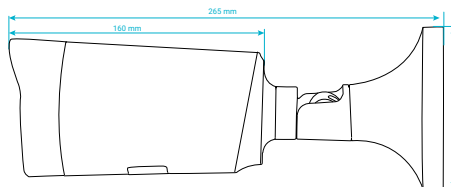

قابلیت ارایه فرم ور امنیتی جهت استفاده در مراکز فوق حساس و نظامی - محصول دارای گواهینامه امنیتی می باشد

IP CAMERA

E503

1403-S3

White Light

5 years Gold Guarantee

- پنج سال گارانتی طلایی بدون قید و شرط کی دی تی
- شش سال ضمانت پایداری کیفیت تصویر

سایر برتری‌ها:

- پشتیبانی از میکرو SD با ظرفیت 256GB
- بدنه ضد آب و گرد و غبار با درجه IP67, IK10
- سرور انتقال تصویر در ایران
- پشتیبانی از H.264+ / H.265+
- پشتیبانی از ONVIF ورژن 2.6
- قابلیت دید در شب هوشمند
- قابلیت WDR, BLC, HLC, Defog و ROI تا ۸ ناحیه
- پشتیبانی از ضبط اضطراری ANR
- پشتیبانی از تکنولوژی تثبیت تصویر EIS
- پشتیبانی از تکنولوژی هوشمند نقشه گرمایشی

قابلیت‌های هوشمند:

- عبور از خط
- فنس مجازی
- ورود به منطقه
- خروج از منطقه
- تردد شمار افراد
- تشخیص چهره
- تردد شمار هوشمند
- نقشه گرمایی
- تشخیص حرکت سریع افراد
- تشخیص تغییر زاویه دوربین
- تشخیص صدای غیر عادی
- تشخیص عدم فوکوس لنز
- تشخیص پرسه زنی افراد
- تشخیص تراکم جمعیت هوشمند

Camera	
Image Sensor	8MP (Sony-Japan) Progressive scan Cmos Sensor (1/2.8")
CPU	Dual-Core ARM Cortex-A7@900 MHz
Lens	2.7~13.5 mm @F1.6 Motorized Fast Auto Focus Lens
Resolution	3840*2160 (8MP)
Available IR Range	70~80 m Smart IR SMD (Osram-Germany) Technology Smart White light Technology
D/N Filter	IR cut filter with auto switch
Min illumination	Color: 0.001 lux(AGC on) -B/W: 0.0 Lux(IR on)
Angle of View	H-FOV: 112°~36°, V-FOV: 58°~20°, D-FOV: 129°~39°
Night Vision	Color /IR
Picture Adjust	
Picture Function	120dB WDR/DWDR, 2D/3D DNR, BLC, HLC, ROI, Defog
Image Stabilization	Yes (EIS)
Shutter Speed	Manual (1/3 ~ 1/100.000), Auto
Image Parameter Control	Off, On, Timing (Adjust 0 ~ 255)
D/N Control	Timing, Auto, Color on, Color off
S/N	> 56dB
Image Parameter	Saturation, Brightness, Contrast, Sharpness, Hue
Video / Audio	
Video Compression	H.264+(Ultra H.264), H.265+ (Ultra H.265) MJPEG
Audio Compression	G.711A, G.711U
Frame Rate(60Hz)	30fps@ 8MP(3840*2160), 30fps@ 6MP, 30fps@ 4MP, 90fps@ 2MP
Transmission Stream	Triple Stream (Video Bit Rate:11 Kbps~16 Mbps)
Network	
Protocols	TCP/IP(v4, v6), ICMP, HTTP, HTTPS, FTP, DHCP, DNS, DDNS, RTP, RTSP, RTPC, NTP, IGMP, UPnP, SMTP, UPnP-TM, P2P, Bonjour, SNMP (v1, v2, v3), UDP, NAT, Multicast, RTMP
Compatibility	Onvif Ver2.6, Profile S, G, T, CGI, SDK, API
Streaming Method	Unicast, Multicast
Web Viewer	IE, Edge, Firefox, Chrome
Smart Device	IOS, Android Phone & Tablet