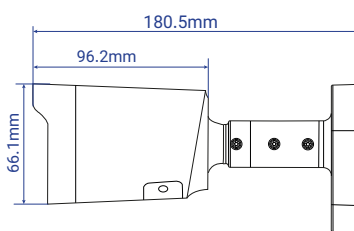

قابلیت ارایه فرم ور امنیتی جهت استفاده در مراکز فوق حساس و نظامی - محصول دارای گواهینامه امنیتی می باشد

IP CAMERA

Active Deterrence

2 years Silver Guarantee

- دو سال گارانتی نقره‌ای بدون قید و شرط کی دی تی
- سه سال ضمانت پایداری کیفیت تصویر

سایر برتری‌ها:

- پشتیبانی از میکرو SD با ظرفیت 256Gb
- بدنه ضد آب و گرد و غبار با درجه IP67
- سرور انتقال تصویر در ایران
- پشتیبانی از H.264+ / H.265+
- پشتیبانی از ONVIF ورژن 2.6
- قابلیت دید در شب هوشمند
- قابلیت WDR, BLC, HLC, Defog
- پشتیبانی از ضبط اضطراری ANR

قابلیت‌های هوشمند:

- عبور از خط
- فنس مجازی
- ورود به منطقه
- خروج از منطقه

1403-S3

Camera	
Image Sensor	5MP Progressive scan Cmos Sensor (1/2.7")
CPU	Dual-Core ARM Cortex-A7@900 MHz
Lens	2.8 mm Fixed Lens @F1.6
Resolution	2592*1944 (5MP)
Available IR Range	30~40 m Smart IR SMD Technology (1pcs IR SMD) 20 m Warm Light Technology (2 pcs Warm Light) Smart Light Technology
D/N Filter	IR cut filter with auto switch
Min illumination	Color: 0.003 lux(AGC on) - B/W: 0.0 Lux(IR on) (Warm Light On)
Angle of View	H-FOV: 110°, V-FOV: 60°, D-FOV: 132°
Night Vision	Dual Light Technology
Active Deterrence	
Red/Blue Light Warning	Flash: 5 s-30 s; frequency: high/medium/low
Sound Warning	Audio 1/2/3; Volume: high/medium/low; duration: 5 s-30 s; 106 dB
Picture Adjust	
Picture Function	120dB WDR/DWDR, 2D/3D DNR, BLC, HLC, ROI, Defog, Rotate
Shutter Speed	Manual (1/3 ~ 1/10.000), Auto
Image Parameter Control	Off, On, Timing (Adjust 0 ~ 255)
D/N Control	Timing, Auto, Color on, Color off
S/N	> 52dB
Image Parameter	Saturation, Brightness, Contrast, Sharpness, Hue
Video / Audio	
Video Compression	H.264+(Ultra H.264), H.265+ (Ultra H.265)
Audio Compression	G-711A, G-711U
Frame Rate(60Hz)	20fps@ 5MP (2592*1944), 30fps@ 3MP, 30fps@ 2MP
Transmission Stream	Triple Stream (Video Bit Rate:11 Kbps~10 Mbps)
Network	
Protocols	TCP/IP(v4, v6), ICMP, HTTP, HTTPS, FTP, DHCP, DNS, DDNS, RTP, RTSP, RTCP, NTP, IGMP, UPnP, SMTP, UPnP-TM, P2P, Bonjour, SNMP (v1, v2, v3), UDP, NAT, Multicast, RTMP
Compatibility	Onvif Ver2.6, Profile S, G, T, CGI, SDK, API
Streaming Method	Unicast, Multicast