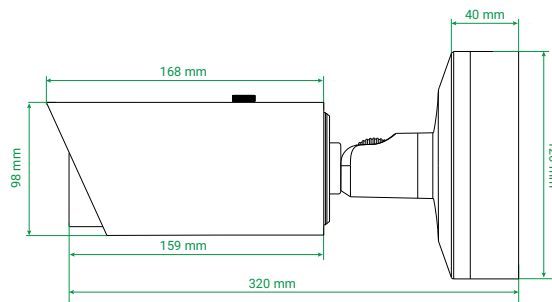

1403-S3

**2 years
Silver
Guarantee**

- دو سال گارانتی نقره‌ای بدون قید و شرط کی دی تی
- سه سال ضمانت پایداری کیفیت تصویر

سایر برتری‌ها:

- پشتیبانی از میکرو SD با ظرفیت 256GB
- بدنه ضد آب و گرد و غبار با درجه IP67
- پشتیبانی از H.264+ / H.265+
- پشتیبانی از ONVIF ورژن 2.6
- قابلیت دید در شب هوشمند
- قابلیت WDR, BLC, HLC, Defog و ROI تا ۸ ناحیه

Camera	
Image Sensor	4MP (Sony-Japan) Progressive scan Cmos Sensor (1/1.8")
CPU	Dual-Core ARM 2 x A53@1400 MHz
Lens	8~32mm Motorized 3X Optical Zoom(F-Stop F1.6-F1.8) Fast Auto Focus Lens
Resolution	2688*1520 (4MP)
Available IR Range	180~190 m Smart IR SMD (Osram-Germany) Technology
D/N Filter	IR Cut Filter Switch (ICR)
Min illumination	Color: 0.002 Lux(AGC on) - B/W: 0.0 Lux(IR on)
Angle of View	H-FOV: 44°~13°, V-FOV: 25°~7°, D-FOV: 45°~15°
Night Vision	Color /IR
Picture Adjust	
Picture Function	140 dB WDR/DWDR, Defog, AWB, EIS, 2D/3D DNR, BLC, HLC, ROI, Anti-flicker, Corridor Mode, Deblur
Shutter Speed	Manual (1/3 ~ 1/100.000), Auto
Image Parameter Control	Off, On, Timing (Adjust 0 ~ 255)
D/N Control	Timing, Auto, Color on, Color off
Image Parameter	Saturation, Brightness, Contrast, Sharpness, Hue
Video / Audio	
Video Compression	H.264+(Ultra H.264), H.265+ (Ultra H.265) MJPEG
Audio Compression	G.711A, G.711U
Frame Rate(60Hz)	60fps@(2688x1520, 2304x1296, 1920x1080)
Transmission Stream	Dual Stream (Code Rate: 256kbps-16mbps)
Network	
Protocols	IPv4/IPv6, ARP, TCP, UDP, RTCP, RTP, RTSP, RTMP, HTTP, HTTPS, DNS, DDNS, DHCP, FTP, NTP, SMTP, SNMP, UPnP, Bonjour, SIP, PPPoE, QoS
Compatibility	Onvif Ver2-6, Profile S/G/Q/T, API, SDK, CGI
Streaming Method	Unicast, Multicast
Web Viewer	IE, Edge, Firefox, Chrome
Smart Device	IOS, Android Phone & Tablet

Function	
Recording	FTP, NVR, CMS, VMS, NAS, SD Card
Record Type	Manual, Motion Detection, Schedule
Alarm Triggers	N/A
Event Action	Email, PTZ, Snapshot, Recording, Alarm Out, Buzzer, Pop up, Show Message
Intelligent Function	N/A
Interface	
Network	1 RJ45 (10M / 100M) Ethernet Port
Audio	Audio Out, Audio In
Alarm	Alarm Out, Alarm In
CVBS	Yes
Power	PoE LAN, DC In
Reset Button	Yes (Optional)
Memory Slot	Yes - Micro SD/SDHC/SDXC Slot (256 Gb Max)
General	
Protection Rating	IP67, IK10, 6KV Surge Protection
Back Box	Yes
Power Supply	DC12V ± 25%
POE Supply	IEEE802.3af - Max 13 Watt
Web Language	English, Persian
Dimension	320*126 mm
Weight	2 Kg
Operation Humidity	Max Up to 95%RH(Non Condensing)
Operation Temp	-40°C ~ +60°C
Guarantee	
Product Guarantee	2 Years Silver Guarantee
MTBF	100K hrs min- MIL-HDBK-217F (25°)
Certificates	EN, CN, FCC, CFR