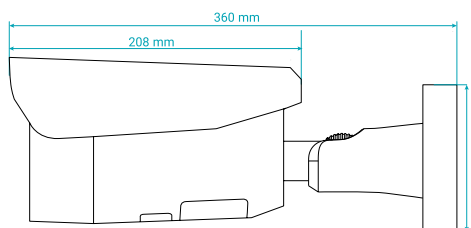

Full Color

5 years Gold Guarantee

- پنج سال گارانتی طلایی بدون قید و شرط کی تی
- شش سال ضمانت پایداری کیفیت تصویر

سایر برتری‌ها:

- پشتیبانی از میکرو SD با ظرفیت 256GB
- بدنه ضد آب و گرد و غبار با درجه IP67, IK10
- سرور انتقال تصویر در ایران
- پشتیبانی از H.264+ / H.265+
- پشتیبانی از ONVIF ورژن 2.6
- قابلیت دید در شب هوشمند
- قابلیت WDR, BLC, HLC, Defog و ROI تا ۸ ناحیه
- پشتیبانی از ضبط اضطراری ANR
- پشتیبانی از قابلیت 130db, Wide Dynamic Range

قابلیت‌های هوشمند:

- عبور از خط
- فنس مجازی
- ورود به منطقه
- خروج از منطقه
- تشخیص چهره
- تشخیص تغییر زاویه دوربین

Camera	
Image Sensor	4MP Full color(OmniVision-USA)Progressive scan Cmos Sensor(1/1.8")
CPU	Dual-Core ARM Cortex-A7@900 MHz
Lens	2.8~12.5 mm, Motorized Fast Auto Focus Lens @F1.0
Resolution	2592*1520 (4MP)
Available Warm Light Range	85~90 m, 4Pcs, Warm light LED Technology
D/N Filter	Color
Min illumination	Color: 0.0001 lux(Color) - 0.0 Lux(Warm Light On)
Angle of View	H-FOV: 105°~ 56° , V-FOV: 54°~ 31° , D-FOV: 131°~ 65°
Night Vision	Full Color Technology
Picture Adjust	
Picture Function	130 db WDR/DWDR, 2D/3D DNR, BLC, HLC, ROI, Defog
Shutter Speed	Manual (1/3 ~ 1/100.000), Auto
Image Parameter Control	Off, On, Timing (Adjust 0 ~ 255)
D/N Control	Timing, Auto, Color on, Color off
S/N	> 56dB
Image Parameter	Saturation, Brightness, Contrast, Sharpness, Hue
Video / Audio	
Video Compression	H.264+(Ultra H.264), H.265+ (Ultra H.265), MJPEG
Audio Compression	G.711A, G.711U
Frame Rate(60Hz)	30fps@ 4MP(2592*1520), 30fps@ 2MP
Transmission Stream	Triple Stream (Video Bit Rate:11 Kbps~10 Mbps)
Network	
Protocols	TCP/IP(v4, v6), ICMP, HTTP, HTTPS, FTP, DHCP, DNS, DDNS, RTP, RTSP, RTCP, NTP, IGMP, UPnP, SMTP, UPnP-TM, P2P, Bonjour, SNMP (v1, v2, v3), UDP, NAT, Multicast, RTMP
Compatibility	Onvif Ver2.6, Profile S, CGI, SDK, API
Streaming Method	Unicast, Multicast
Web Viewer	IE, Edge, Firefox, Chrome
Smart Device	IOS, Android Phone & Tablet