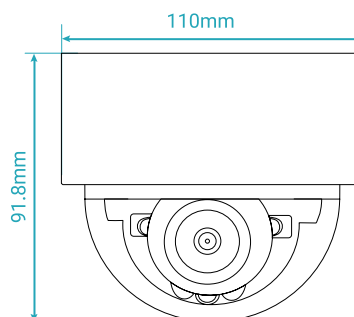

قابلیت ارایه فرم ور امنیتی جهت استفاده در مراکز فوق حساس و نظامی - محصول دارای گواهینامه امنیتی می باشد

IP CAMERA

E50B

Dual Light

1403-S3

5 years
Gold
Guarantee

- پنج سال گارانتی طلایی بدون قید و شرط کی دی تی
- شش سال ضمانت پایداری کیفیت تصویر

سایر برتری‌ها:

- پشتیبانی از میکرو SD با ظرفیت 256GB
- بدنه ضد آب و گرد و غبار با درجه IP67, IK10
- سرور انتقال تصویر در ایران
- پشتیبانی از H.264+ / H.265+
- پشتیبانی از ONVIF ورژن 2.6
- قابلیت دید در شب هوشمند
- قابلیت WDR, BLC, HLC, Defog و ROI تا ۸ ناحیه
- پشتیبانی از ضبط اضطراری ANR
- پشتیبانی از تکنولوژی تثبیت تصویر EIS
- پشتیبانی از تکنولوژی هوشمند نقشه گرمایشی

قابلیت‌های هوشمند:

- عبور از خط
- فنس مجازی
- ورود به منطقه
- خروج از منطقه
- تشخیص چهره
- تردد شمار هوشمند
- نقشه گرمایی
- تشخیص حرکت سریع افراد
- تشخیص تغییر زاویه دوربین
- تشخیص پرسه زنی افراد
- تشخیص صدای غیر عادی
- تشخیص عدم فوکوس لنز
- تشخیص تراکم جمعیت هوشمند

Camera	
Image Sensor	8MP (Sony-Japan) Progressive scan Cmos Sensor (1/2.8")
CPU	Dual-Core ARM Cortex-A7@900 MHz
Lens	3.6 mm Fixed Lens @F1.6, (2.8 mm Optional)
Resolution	3840*2160 (8MP)
Available IR Range	30~40 m Smart IR SMD Technology (3 pcs IR SMD) 20 m Warm Light Technology (3 pcs Warm Light) Smart Light Technology
D/N Filter	IR cut filter with auto switch
Min illumination	Color: 0.001 lux(AGC on) -B/W: 0.0 Lux(IR on)(Warm Light On)
Angle of View	H-FOV: 89°-(108°), V-FOV: 46°-(58°), D-FOV: 106°-(128°)
Night Vision	Dual Light Technology
Picture Adjust	
Picture Function	120dB WDR/DWDR, 2D/3D DNR, BLC, HLC, ROI, Defog
Image Stabilization	Yes (EIS)
Shutter Speed	Manual (1/3 ~ 1/100.000), Auto
Image Parameter Control	Off, On, Timing (Adjust 0 ~ 255)
D/N Control	Timing, Auto, Color on, Color off
S/N	> 56dB
Image Parameter	Saturation, Brightness, Contrast, Sharpness, Hue
Video / Audio	
Video Compression	H.264+(Ultra H.264), H.265+ (Ultra H.265), MJPEG
Audio Compression	G.711A, G.711U
(60Hz)Frame Rate	30fps@ 8MP(3840*2160), 30fps@ 6MP, 30fps@ 4MP, 90fps@ 2MP
Transmission Stream	Triple Stream (Video Bit Rate:11 Kbps~16 Mbps)
Network	
Protocols	TCP/IP(v4, v6), ICMP, HTTP, HTTPS, FTP, DHCP, DNS, DDNS, RTP, RTSP, RTCP, NTP, IGMP, UPnP, SMTP, UPnP-TM, P2P, Bonjour, SNMP (v1, v2, v3), UDP, NAT, Multicast, RTMP
Compatibility	Onvif Ver2.6, Profile S, G, T, CGI, SDK, API
Streaming Method	Unicast, Multicast
Web Viewer	IE, Edge, Firefox, Chrome
Smart Device	IOS, Android Phone & Tablet