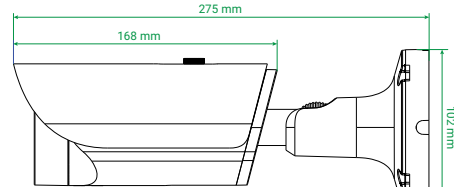

Full Color

**2 years
Silver
Guarantee**

- دو سال گارانتی نقره‌ای بدون قید و شرط کی دی تی
- سه سال ضمانت پایداری کیفیت تصویر

سایر برتری‌ها:

- بدنه ضد آب و گرد و غبار با درجه IP67
- پشتیبانی از H.264+ / H.265 +
- پشتیبانی از ONVIF ورژن 2.4
- قابلیت WDR, BLC, HLC

1403-S3

Camera	
Image Sensor	3MP (Sony-Japan) Progressive scan Cmos Sensor (1/2.8") Ultra-Low-illumination
CPU	Dual-Core ARM 2 x A53@1400 MHz
Lens	5~50mm Motorized 10X Optical ZoomFast Auto Focus Lens
Resolution	2304*1296 (3MP)
Available IR Range	40~50 m White Light Technology (6 pcs White Light)
D/N Filter	Color
Min illumination	Color: 0.003 Lux(AGC on) - B/W: 0.0 Lux(White Light on)
Angle of View	H-FOV: 50°~3.6° , V-FOV: 36°~2° , D-FOV: 69°~5°
Night Vision	Full Color
Picture Adjust	
Picture Function	120dB WDR/DWDR, 2D/3D DNR, BLC, HLC
Shutter Speed	Manual (1/3 ~ 1/8.000), Auto (Image Algorithm)
Image Parameter Control	Off, On, Timing (Adjust 0 ~ 255)
D/N Control	Timing, Auto, Color on, Color off
Image Parameter	Saturation, Brightness, Contrast, Sharpness, Hue
Video / Audio	
Video Compression	H.264, H.265, MJPEG
Audio Compression	N/A
Frame Rate(60Hz)	30fps@(2304x1296)
Transmission Stream	Dual Stream (Code Rate: 128kbps-10mbps)
Network	
Protocols	RTSP/PPPOE/DHCP/DDNS/NTP/UPnP/SMTP
Compatibility	Onvif Ver2.4, Profile S
Streaming Method	Unicast, Multicast
Web Viewer	Internet Explorer

Function	
Recording	FTP, NVR, CMS, VMS
Record Type	Manual, Motion Detection, Schedule
Alarm Triggers	N/A
Intelligent Function	N/A
Interface	
Network	1 RJ45 (10M / 100M) Ethernet Port
Audio	N/A
Alarm	N/A
CVBS	N/A
Power	PoE LAN, DC In
Reset Button	N/A
Memory Slot	N/A
General	
Protection Rating	IP67, IK10, 6KV Surge Protection
Power Supply	DC12V ± 10%
POE Supply	IEEE802.3af - Max 11 Watt
Web Language	English
Dimension	275*102 mm
Weight	1.2 Kg
Operation Humidity	Humidity 95% or less (non-condensing)
Operation Temp	-30°C ~ +60°C
Guarantee	
Product Guarantee	2 Years Silver Guarantee
MTBF	100K hrs min. MIL-HDBK-217F (25°)
Certificates	EN, CN, FCC, CFR