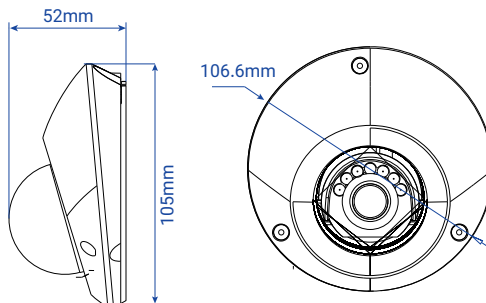

قابلیت ارایه فرم و امنیتی جهت استفاده در مراکز فوق حساس و نظامی - محصول دارای گواهینامه امنیتی می باشد

White Light

1403-S3

**2 years
Silver
Guarantee**

- دو سال گارانتی نقره‌ای بدون قید و شرط کی دی تی
- سه سال ضمانت پایداری کیفیت تصویر

سایر برتری‌ها:

- پشتیبانی از میکرو SD با ظرفیت 256Gb
- بدنه ضد آب و گرد و غبار با درجه IP67
- سرور انتقال تصویر در ایران
- پشتیبانی از H.265+ / H.264+
- پشتیبانی از ONVIF ورژن 2.6
- قابلیت دید در شب هوشمند
- قابلیت WDR, BLC, HLC, Defog
- پشتیبانی از ضبط اضطراری ANR

قابلیت‌های هوشمند:

- عبور از خط
- فنس‌مجازی
- ورود به منطقه
- خروج از منطقه
- تشخیص حرکت سریع

Camera	
Image Sensor	SMP Progressive scan Cmos Sensor (1/2.8")
CPU	Dual-Core ARM Cortex-A7@900 MHz
Lens	2.8 mm Fixed Lens @F1.6
Resolution	2592*1944 (5MP)
Available IR Range	15~25 m Smart IR SMD Technology Smart White light Technology
D/N Filter	IR cut filter with auto switch
Min illumination	Color: 0.01 lux(AGC on) - B/W: 0.0 Lux(IR on)
Angle of View	H-FOV: 96°, V-FOV: 79°, D-FOV: 119°
Night Vision	Color /IR
Picture Adjust	
Picture Function	120 db WDR/DWDR, 2D/3D DNR, BLC, HLC, ROI, Defog, Rotate
Shutter Speed	Manual (1/3 ~ 1/10.000), Auto
Image Parameter Control	Off, On, Timing (Adjust 0 ~ 255)
D/N Control	Timing, Auto, Color on, Color off
S/N	> 52dB
Image Parameter	Saturation, Brightness, Contrast, Sharpness, Hue
Video / Audio	
Video Compression	H.264+(Ultra H.264), H.265+ (Ultra H.265)
Audio Compression	G-711A, G-711U
Frame Rate(60Hz)	25fps@ 5MP (2592*1944), 30fps@ 3MP, 30fps@ 2MP
Transmission Stream	Triple Stream (Video Bit Rate:11 Kbps~8 Mbps)
Network	
Protocols	TCP/IP(v4, v6), ICMP, HTTP, HTTPS, FTP, DHCP, DNS, DDNS, RTP, RTSP, RTCP, NTP, IGMP, UPnP, SMTP, UPnP-TM, P2P, Bonjour, SNMP (v1, v2, v3), UDP, NAT, Multicast, RTMP
Compatibility	Onvif Ver2.6, Profile S, G, T, CGI, SDK, API
Streaming Method	Unicast, Multicast
Web Viewer	IE, Edge, Firefox, Chrome
Smart Device	IOS, Android Phone & Tablet

Function	
Recording	FTP, NVR, CMS, VMS, SD Card, ANR
Record Type	Manual, Motion Detection, Smart Detection, Schedule
Alarm Triggers	All Intelligent Function
Event Action	Email, PTZ, Snapshot, Recording, Buzzer, Pop up, Show Message, Smart Light
Event	Smart Motion Detection, Video Shelter
Intelligent Function	5 Smart Function Line Crossing, Area Intrusion, Region Entrance, Region Exiting, Fast Moving
Interface	
Network	1 RJ45 (10M / 100M) Ethernet Port
External Audio	Audio Out, Audio in
Internal Audio	Internal Mic
Alarm	N/A
CVBS	N/A
Power	PoE LAN, DC In
Reset Button	Yes (Optional)
Memory Slot	Yes - Micro SD/SDHC/SDXC Slot (256 Gb Max) (ANR Support)
General	
Protection Rating	IP67, IK10, 2KV Surge Protection
Power Supply	DC12V ± 10%
POE Supply	IEEE802.3af - Max 6 Watt
Web Language	English, Persian
Dimension	105*52 mm
Weight	380 g
Operation Humidity	Humidity 95% or less (non-condensing)
Operation Temp	-30°C ~ +60°C
Guarantee	
Product Guarantee	2 Years Silver Guarantee
MTBF	100K hrs min- MIL-HDBK-217F (25°)
Certificates	EN, CN, FCC, CFR