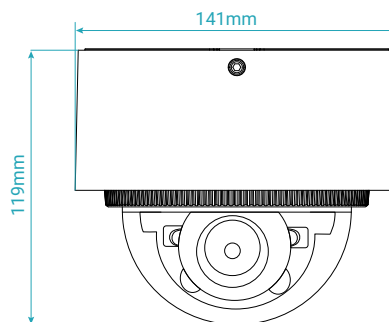

قابلیت ارایه فرم ور امنیتی جهت استفاده در مراکز فوق حساس و نظامی - محصول دارای گواهینامه امنیتی می باشد

White Light

E503

1403-S3

5 years Gold Guarantee

- پنج سال گارانتی طلایی بدون قید و شرط کی دی تی
- شش سال ضمانت پایداری کیفیت تصویر

سایر برتریها:

- پشتیبانی از میکرو SD با ظرفیت 256GB
- بدنه ضد آب و گرد و غبار با درجه IP67, IK10
- سرور انتقال تصویر در ایران
- پشتیبانی از H.264+ / H.265+
- پشتیبانی از ONVIF ورژن 2.6
- قابلیت دید در شب هوشمند
- قابلیت WDR, BLC, HLC, Defog و ROI تا ۸ ناحیه
- پشتیبانی از ضبط اضطراری ANR

قابلیت های هوشمند:

- عبور از خط
- فنس مجازی
- ورود به منطقه
- خروج از منطقه
- تردد شمار افراد
- تشخیص چهره
- تشخیص حرکت سریع افراد
- تشخیص تغییر زاویه دوربین
- تشخیص صدای غیر عادی
- تشخیص عدم فوکوس لنز
- تشخیص پرسه زنی افراد

Camera	
Image Sensor	8MP (Sony-Japan) Progressive scan Cmos Sensor (1/2.8")
CPU	Dual-Core ARM Cortex-A7@900 MHz
Lens	2.7~13.5 mm @F1.6 Motorized Fast Auto Focus Lens
Resolution	3840*2160 (8MP)
Available IR Range	50~60 M Smart IR SMD (Osram-Germany) Technology Smart White light Technology
D/N Filter	IR cut filter with auto switch
Min illumination	Color: 0.001 lux(AGC on) - B/W: 0.0 Lux(IR on)
Angle of View	H-FOV: 112°~36°, V-FOV: 58°~20°, D-FOV: 129°~39°
Night Vision	Color /IR
Picture Adjust	
Picture Function	120dB WDR/DWDR, 2D/3D DNR, BLC, HLC, ROI, Defog
Shutter Speed	Manual (1/3 ~ 1/100.000), Auto
Image Parameter Control	Off, On, Timing (Adjust 0 ~ 255)
D/N Control	Timing, Auto, Color on, Color off
S/N	> 56dB
Image Parameter	Saturation, Brightness, Contrast, Sharpness, Hue
Video / Audio	
Video Compression	H.264+(Ultra H.264), H.265+ (Ultra H.265)
Audio Compression	G.711A, G.711U
Frame Rate(60Hz)	30fps@ 8MP(3840*2160), 30fps@ 6MP, 30fps@ 4MP, 90fps@ 2MP
Transmission Stream	Triple Stream (Video Bit Rate:11 Kbps~16 Mbps)
Network	
Protocols	TCP/IP(v4, v6), ICMP, HTTP, HTTPS, FTP, DHCP, DNS, DDNS, RTP, RTSP, RTCP, NTP, IGMP, UPnP, SMTP, UPnP-TM, P2P, Bonjour, SNMP (v1, v2, v3), UDP, NAT, Multicast, RTMP
Compatibility	Onvif Ver2.6, Profile S, G, T, CGI, SDK, API
Streaming Method	Unicast, Multicast
Web Viewer	IE, Edge, Firefox, Chrome
Smart Device	IOS, Android Phone & Tablet