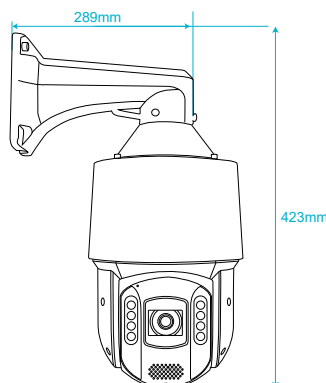

قابلیت ارایه فرم ور امنیتی جهت استفاده در مراکز فوق حساس و نظامی - محصول دارای گواهینامه امنیتی می باشد

IP CAMERA

EE13

Active Deterrence

1403-S3

5 years Gold Guarantee

- پنج سال گارانتی طلایی بدون قید و شرط کی دی تی
- شش سال ضمانت پایداری کیفیت تصویر

سایر برتری‌ها:

- پشتیبانی از میکرو SD با ظرفیت 256GB
- بدنه ضد آب و گرد و غبار با درجه IP67
- سرور انتقال تصویر در ایران
- پشتیبانی از H.264+ / H.265+
- پشتیبانی از ONVIF ورژن 2.6
- قابلیت دید در شب هوشمند
- قابلیت WDR, BLC, HLC, Defog و ROI تا 8 ناحیه
- پشتیبانی از ضبط اضطراری ANR
- پشتیبانی از تکنولوژی تثبیت تصویر EIS
- پشتیبانی از تکنولوژی تعقیب سوژه هوشمند
- پشتیبانی از تکنولوژی طرح سه بعدی در زوم و فوکوس

قابلیت‌های هوشمند:

- عبور از خط
- فنس مجازی
- ورود به منطقه
- خروج از منطقه
- گم شدن اشیاء
- اضافه شدن اشیاء
- تشخیص تجمع افراد
- تشخیص حرکت سریع افراد
- تشخیص تغییر زاویه دوربین
- تشخیص پارک غیر مجاز خودرو
- تشخیص پرسه زنی افراد
- تشخیص صدای غیر عادی
- تشخیص عدم فوکوس لنز
- تردد شمار افراد

Camera	
Image Sensor	5MP Starlight (Sony-Japan) Progressive scan Cmos Sensor (1/2.8")
CPU	Dual-Core ARM Cortex A7@900MHz
Lens	32X Optical Lens (4.8~154mm) (F-Stop F1.5~F3.8)
Resolution	2592*1944 (5MP)
Available IR Range	150~160 m Smart IR SMD Technology (4pcs IR SMD) 80 m Warm Light Technology (2 pcs Warm Light) Smart Light Technology
D/N Filter	IR Cut Filter Switch (ICR)
Min illumination	Color: 0-005 Lux (AGC on) -B/W:0-0 lux (IR on)(Warm Light On)
PTZ	Pan Range: 360° Endless - Pan Speed: 0.1~150°/S Tilt Range: -15~90° Auto Flip - Tilt Speed: 1.8~75°/S Number of Preset: 255 - Patrol32 - Pattern: 8 - Park Action: Yes
Night Vision	Dual Light Technology
Active Deterrence	
Red/Blue Light Warning	Flash: 5 s~30 s; frequency: high/medium/low
Sound Warning	Audio 1/2/3; Volume: high/medium/low; duration: 5 s~30 s; 106 dB
Picture Adjust	
Picture Function	120dB WDR/DWDR, 2D/3D DNR, BLC, HLC, ROI, Defog
Image Stabilization	Yes (EIS)
Digital Zoom	16X
Shutter Speed	Manual (1/3 ~ 1/100.000), Auto
Image Control	Off, On, Timing (Adjust 0 ~ 255)
D/N Control	Timing, Auto, Color on, Color off
S/N	> 56dB
Image Setting	Saturation, Brightness, Contrast, Sharpness, Hue
Video / Audio	
Video Compression	H.264+(Ultra H.264), H.265+ (Ultra H.265)
Audio Compression	G.711A, G.711U
Frame Rate(60Hz)	30fps@ 5MP(2592*1944), 30fps@ 4MP, 30fps@ 2MP
Transmission Stream	Triple Stream (Code Rate: 32Kbps-16Mbps)
Network	
Protocols	TCP/IP, ICMP, HTTP, HTTPS, FTP, DHCP, DNS, DDNS, RTP, RTSP, RTCP, NTP, IGMP, UPnP, SMTP, UPnP-TM, P2P, Bonjour, RTMP
Compatibility	Onvif Ver2.6, Profile S, G, T, CGI, SDK, API
Streaming Method	Unicast, Multicast
Web Viewer	IE, Edge, Firefox, Chrome