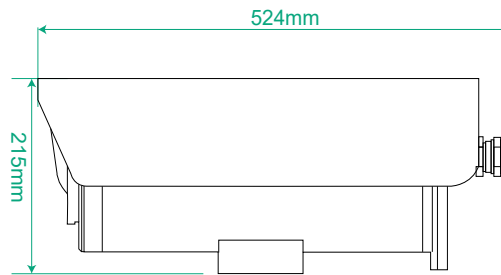

IP CAMERA

1403-S3

Explosion Proof

2 years Silver Guarantee

- دو سال گارانتی نقره‌ای بدون قید و شرط کی دی تی
- سه سال ضمانت پایداری کیفیت تصویر

سایر برتری‌ها:

- بدنه ضد آب و گرد و غبار با درجه IP68
- بدنه ضد ضربه با استاندارد IK10
- ضد انفجار
- جنس بدنه از استیل
- جنس پایه از استیل ۳۰۴ یا ۳۱۶
- جنس شیشه از کوارتز مقاوم در برابر دما
- پشتیبانی از H.264 / H.265/MJPEG
- پشتیبانی از ONVIF
- قابلیت WDR, BLC, HLC, Defog

Camera	
Image Sensor	2MP Progressive scan Cmos Sensor (1/2.7")
Lens Mount	N/A
Lens	2.8~12 mm Motorized
Resolution	1920x1080 (2MP)
Angle of View	H-FOV: 112°~28° , V-FOV: 60°~15° , D-FOV: 146°~33°
Available IR Range	N/A
D/N Filter	IR Cut Filter Switch (ICR)
Min illumination	Color: 0.01 Lux(AGC on) - B/W: 0.0 Lux(F1.6, AGC ON)
Night Vision	Color /IR
Picture Adjust	
Picture Function	120dB WDR, BLC, HLC, ROI, 2D/3D DNR
Shutter Speed	Manual (1/3 ~ 1/100.000), Auto
Image Parameter Control	Off, On, Timing (Adjust 0 ~ 255)
D/N Control	Timing, Auto, Color on, Color off
Image Parameter	Saturation, Brightness, Contrast, Sharpness, Hue
Video / Audio	
Video Compression	H.265, H.264, MJPEG
Audio Compression	G.711A, G.722.1, G.7226, MP2L2
Frame Rate(60Hz)	30fps@(1920x1080), 30fps@(1280x960), 30fps@(1280x720)
Transmission Stream	Triple Stream (Code Rate: 32kbps-8mbps)
Network	
Protocols	IPv4, IGMP, ICMP, ARP, TCP, UDP, DHCP, RTP, RTSP, RTCP, DNS, DDNS, NTP, FTP, UPnP, HTTP, HTTPS, SMTP, SSL, QoS
Compatibility	Onvif Ver2.6, Profile S, G, T, CGI, SDK, API
Web Viewer	Multi Browser
Function	
Recording	FTP, NVR, CMS
Record Type	Manual, Motion Detection, Smart Detection, Schedule
Alarm Triggers	Motion Detection
Event Action	N/A
Intelligent Function	N/A

Interface	
Network	1 RJ45 (10M / 100M) Ethernet Port
Audio	1 x Audio Out, 1 x Audio In (Optional)
Alarm	1 x Alarm Out, 2 x Alarm In (Optional)
CVBS	YES (Optional)
Power	PoE LAN / Power IN
Control	1 x RS485 (Optional)
Memory Slot	Yes - Micro SD Slot (256 Gb Max) (Optional)
Camera Housing Box	
Type	Explosion Proof
IP Rating	IP68, IK10, EX Protection, 6KV Surge Protection
Housing	Stainless Steel 304 (optional 316L)
Cooling Water	N/A
Cooling Air	N/A
Sun-Shield	YES / (Optional)
Bracket	YES / Stainless Steel 304 / 2.5 Kg / Wall or poll
EX Flexible Tube	YES / Explosion Proof Cable / 1500 mm
EX Cable Gland	YES / Explosion Proof Cable Gland
General	
Power Supply	DC24V, AC24V, AC220V
POE Supply	IEEE802.3bt-Max 60 Watt
Web Language	English
Dimension	524*215 mm
Package Weight	12.5 kg
Operation Humidity	Max Up to 95%RH(Non Condensing)
Operation Temp	-48°C ~ +60°C
Certificate Of Case	
Certificate Mark	EX IIC T6 GB / EXT D A21 IP68 T80°C
Certificate Number	CNEx16-2708
Guarantee	
Product Guarantee	2 Years Silver Guarantee
MTBF	100K hrs min. MIL-HDBK-217F (25°)