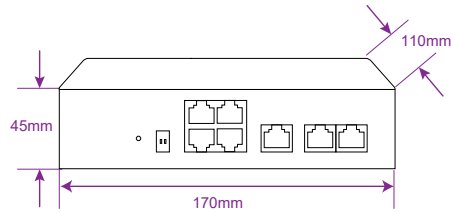

PoE+

3 years Platinum Guarantee

- سه سال گارانتی پلاتینیوم بدون قید و شرط کی دی تی شامل:

- آبخوردگی، شکستگی، ضربه دیدگی، خسارت ناشی از صاعقه، زنگ زدگی، نوسانات برق و سایر اتفاقات و صدمات

سایر برتری‌ها:

- سخت افزار منحصر بفرد جهت پایداری در تمام شرایط
- اولین محصول ایرانی دارای نشان استاندارد CE اروپا
- قابلیت نصب دستگاه در رک (دارا بودن گوشواره)
- دارای گواهینامه ایزو ۹۰۰۱، ۱۰۰۰۲، ۱۰۰۰۴ و ۱۰۰۰۴
- بدنه با استفاده از رنگ های الکترواستاتیک
- بدنه تمام فلز
- دارای قابلیت های هوشمند بدون نیاز به برنامه ریزی شامل VLAN , EXTEND, WATCHDOG
- قابلیت دریافت برق و دیتا از سوئیچ های ۱۶ و ۲۴ پورت کی دی تی (برای عملکرد Redundant با تکنولوژی K+)

عملکردهای اصلی:

- دارای ۴ پورت PoE ۱۰۰/۱۰
- دارای ۲ پورت UP-Link RJ45 ۱۰۰/۱۰
- دارای ۱ پورت UP-Link RJ45 ۱۰۰/۱۰ (K Plus)
- نمایش وضعیت پورت ها از طریق LED
- ارسال برق از طریق شبکه تا ۲۵۰ متر
- بدون نیاز به برنامه ریزی دستگاه
- دارای توان ۱۲۰ وات

1403-S3

Interfaces	
Total Port	7 Ports
POE Output (Max)	120 Watt
POE Port Control	IC+ IP804AR
Fast RJ45 POE Port	4
Gigabit RJ45 POE Port	N/A
Fast RJ45 Uplink Port	2
Gigabit RJ45 Uplink Port	N/A
Gigabit SFP Uplink Port	N/A
Combo Uplink Port	N/A
Power Transmit RJ45 Port Fast RJ45 Uplink Port	1 (Female)
Dip Switch Ai	Yes
Network Performance	
Standard	IEEE802.3x, IEEE802.3u, IEEE802.3az, IEEE802.3ab, IEEE802.3af, IEEE802.3at
Protocols	CSMA/CD
Speed	Ethernet 10Mbps (half duplex), 20Mbps (full duplex); 10BASE-T: 14,880bps/port Fast Ethernet 100Mbps (half duplex), 200Mbps (full duplex); 100BASE-TX: 14,880bps/port
Cabling	10Base-TX: Cat 5 UTP Or above (250m) POE=250M 100Base-TX: Cat 5 UTP Or above (120m) POE=250M
Bandwidth	1.4Gb Internal Bandwidth
MAC Table	32Kb
Auto MDI-MDIX	Yes All Ports
Console	N/A
Transfer Pattern	Store & Forward
Hardware	
Processor Type	IC+

LED Panel	POE Activity, Data Activity, Redundant Activity, Power Activity
Main Board	Double Layer
Case	Metal Case
Mounting	Rackmount / Desktop
PD S	
IP Camera	Yes
IP Phone	Yes
(+)/2/1,(-)/6/3	Yes
General	
Protection Rating	IP51
Web Language	N/A
Dimension	170*110*45 mm
Weight	520 g
Storage Temp	-20°C ~ +60°C / 10% ~ 90% RH
Operation Temp	-15°C ~ +50°C / 10% ~ 90% RH
Radiation Electromagnetic	EN55016
Function Ai	
Vlan	Yes / By Setting Dip Switch Number 1(P1-P4)
250 Extend	Yes / By Setting Dip Switch Number 2(P1-P4)
Watchdog	Yes / Enabled By Default(P1-P4)
Power Supply	
Power	200~240V AC, 50~60Hz
Redundant	Yes (K+ Feature)
LED Power	Yes
Power Cable	Available
Guarantee	
Product Guarantee	3 Years Platinum Guarantee
MTBF	100K hrs min. MIL-HDBK-217F (25°)