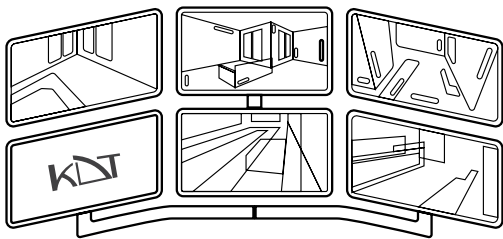

- با توجه به ابعاد پروژه‌ها و نیاز به بومی سازی نرم‌افزاری کاملاً ایرانی با قابلیت‌های گوناگون، از جمله پشتیبانی دستگاه‌های متعدد دوربین و رکورد و مدیریت هوشمند تصاویر و تعداد کاربران به صورت یکپارچه در عین بهره گیری از کمترین منابع پردازشی، با افتخار توانسته ایم این موانع را برطرف نموده و با تولید این محصول نرم‌افزاری شما را در طراحی و اجرا بهتر پروژه‌های یاری رسانیم.
- این نرم‌افزار عملکرد مناسب و بهینه در استفاده از منابع سخت‌افزاری سیستم‌های مدیریت و پردازش دارا می باشد.
- قابلیت نصب و توسعه به صورت Multi-Server
- نرم‌افزار دارای ساختار کلاسیک و سرور بوده و سرور و کلاسیک سامانه تحت سیستم عامل ویندوز عمل می نماید.
- قابلیت Multi-Streaming: امکان دریافت همزمان چندین استریم ویدیویی و امکان به کارگیری آنها در حالت‌های مختلف تصویر زنده، ذخیره سازی تصویر و یا ارائه تصویر راه دور.
- امکان مدیریت بار سیستم از طریق به کارگیری کارت گرافیک (On-board and external) در صورت لزوم در کنار CPU جهت افزایش توان پردازشی سیستم
- امکان نصب و راه اندازی و نیز کاربری آسان نرم‌افزار، بطوریکه مدیر سیستم در صورت نیاز امکان نصب مجدد و اعمال تنظیمات را بدون نیاز به حضور کارشناس شرکت تولیدکننده دارا می باشد.
- عدم وجود محدودیت در افزایش تعداد دوربین‌ها و کاربران متصل به سامانه بر اساس سخت‌افزارهای موجود
- عدم وجود محدودیت در ذخیره سازی از لحاظ کیفیت، فضای مورد نیاز و نیز پشتیبانی از تکنولوژی‌های مختلف ذخیره سازی
- پشتیبانی از زبان فارسی و تقویم شمسی
- پشتیبانی از قابلیت ذخیره سازی بر روی دوربین (Edge Recording) و دریافت تصاویر ضبط شده از روی حافظه دوربین
- امکان ذخیره سازی تصاویر بر مبنای Key Frame
- امکان حرکت در آرشیو تصاویر با سرعت‌های مختلف
- امکان تولید خروجی از آرشیو تصاویر با فرمت‌های استاندارد
- قابلیت انجام اعمال تنظیمات دوربین‌های مدنظر بصورت گروهی
- امکان مشاهده کلیه فعالیت‌های یک کاربر در سیستم و ثبت کلیه لاگ‌های مربوطه
- پشتیبانی از پروتکل‌های مختلف فشرده سازی از قبیل H.264 و H.265 و MPEG-4 و MJPEG و MxPEG
- پشتیبانی از آخرین پروتکل‌های پروتکل ONVIF با لایسنس سفارشی
- پشتیبانی از پروتکل‌های مختلف ارتباطی از قبیل TCP, UDP, Multicast
- پشتیبانی کامل و ارتباط مستقیم با تمام محصولات نظارت تصویری در بازار ایران با لایسنس سفارشی
- امکان استفاده از سرورهای مجازی
- پشتیبانی مناسب از قابلیت‌های دوربین‌های متحرک و امکان اولویت بندی دسترسی
- امکان انجام تنظیمات مربوط به هر دوربین بدون استفاده از پنل وب دوربین
- پشتیبانی از قابلیت چند مانیتوری نمودن سیستم‌های کاربری
- امکان تعریف و استفاده از کلیدهای میان‌بر در صورت نیاز
- امکان توسعه نرم‌افزار و اضافه نمودن قابلیت‌های خاص مدنظر کارفرما در صورت نیاز
- قابلیت Adaptive Streaming، این قابلیت امکان مدیریت بهتر و مؤثرتر بار کلاسیک‌ها را فراهم می آورد.
- پشتیبانی از قابلیت Video synchronization جهت همزمان سازی مشاهده تصاویر ذخیره سازی شده
- امکان تعریف و به کارگیری پروتکل‌های زمانی مختلف در صورت نیاز
- امکان تعریف گروه‌های کاربری مختلف و تخصیص سطوح دسترسی به هر گروه و نیز امکان تعریف فعالیت هر گروه بر اساس بازه زمانی مورد نیاز
- دارای قابلیت دسترسی کاربران از روش‌های Microsoft Active Directory, Local Windows user accounts, Basic user systems accounts
- ارائه گزارش‌های تحلیلی از وضعیت سلامت و نحوه عملکرد اجزا سیستم به منظور نظارت جامع بر کلیه منابع موجود در سیستم
- امکان ارائه گزارش بر اساس پهنای مصرفی سرور و نیز دوربین‌ها بصورت تفکیک شده و همچنین وضعیت اتصال، قطعی و وضعیت ضبط دوربین‌ها در بازه زمانی مشخص بر اساس فایل Excel
- امکان اضافه کردن دوربین‌ها به صورت گروهی، تکی یا بر اساس دامنطی از آدرس‌ها
- امکان شخصی سازی آلارم‌ها بر اساس وقوع برخی شرایط و تعریف سناریوی خاص بعد از صدور آلارم
- ساخت View های شخصی سازی شده و به اشتراک گذاری آن‌ها به دو صورت Shared (میان چند کاربر دلخواه) و Public (اشتراک گذاری با تمامی کاربران تحت سرور)
- شخصی سازی تنظیمات کاربر به صورتی که هر کاربر بسته به سیستمی که از آن استفاده می‌کند تنظیمات خاص از پیش تعریف شده مورد نیاز خود را استفاده کند.
- امکان مدیریت پیام‌های سیستمی در سه دسته بندی جداگانه اخطار، اعلان و اطلاعات
- امکان ایجاد اکسپورت به صورت تکی و یا گروهی از دوربین‌ها
- ساخت و مدیریت سایت‌ها و گروه بندی دوربین‌ها بر اساس نیاز کاربر
- امکان اتصال ایمن به دوربین‌ها از طریق پروتکل‌های TLS و HTTPS
- برقراری ارتباط اتوماتیک با دوربین‌ها در صورت هرگونه قطع ارتباط
- پشتیبانی از قابلیت PTZ و امکان تعیین Patrol و Preset
- قابلیت تعریف Privacy Mask برای هر دوربین به منظور پوشش نقاط حساس در تصویر
- قابلیت جستجوی هوشمند جهت دسترسی به تصاویر ضبط شده بر اساس Event ها
- امکان انجام فرآیند لایسنس‌ینگ نرم‌افزار به صورت آنلاین و آفلاین.
- امکان تولید Heatmap حرکتی
- امکان استفاده از قابلیت هوشمند متداول در دوربین‌ها
- امکان بومی سازی نرم‌افزار بر اساس نیازهای خاص مشتری
- دارا بودن قابلیت پلاک خوانی به صورت یکپارچه با نرم‌افزار مدیریت تصاویر
- دارا بودن قابلیت تشخیص و تطابق چهره به صورت یکپارچه با نرم‌افزار مدیریت تصاویر (در دست اقدام)