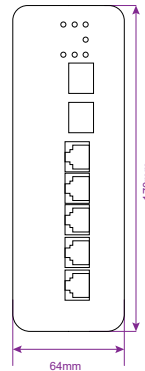

INDUSTRIAL FULL GIGABIT L2+ PoE SWITCH

Hi-PoE