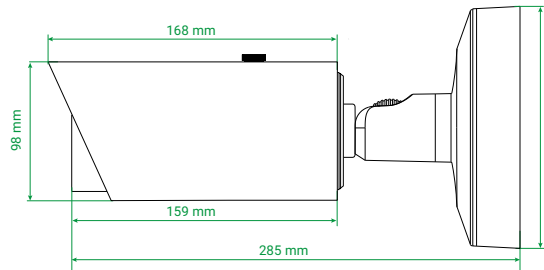

1403-S3

**2 years
Silver
Guarantee**

- دو سال گارانتی نقره‌ای بدون قید و شرط کی دی تی
- سه سال ضمانت پایداری کیفیت تصویر

سایر برتری‌ها:

- پشتیبانی از میکرو SD با ظرفیت 256GB
- بدنه ضد آب و گرد و غبار با درجه IP67
- پشتیبانی از H.264+ / H.265+
- پشتیبانی از ONVIF ورژن 2.6
- قابلیت دید در شب هوشمند
- قابلیت WDR, BLC, HLC, Defog و ROI تا 8 ناحیه

Camera	
Image Sensor	2MP (Sony-Japan) Progressive scan Cmos Sensor (1/2.8")
CPU	Dual-Core ARM 2 x A53@1400 MHz
Lens	7~22mm Motorized 3X Optical Zoom(F-Stop F1.6~F2.8) Fast Auto Focus Lens
Resolution	1920*1080 (2MP)
Available IR Range	100~110 m Smart IR SMD (Osram-Germany) Technology
D/N Filter	IR Cut Filter Switch (ICR)
Min illumination	Color: 0.002 Lux(AGC on) - B/W: 0.0 Lux(IR on)
Angle of View	H-FOV: 40°~16°, V-FOV: 23°~9°, D-FOV: 46°~19°
Night Vision	Color /IR
Picture Adjust	
Picture Function	140 dB WDR/DWDR, Defog, AWB, EIS, 2D/3D DNR, BLC, HLC, ROI, Anti-flicker, Corridor Mode, Deblur
Shutter Speed	Manual (1/3 ~ 1/100.000), Auto
Image Parameter Control	Off, On, Timing (Adjust 0 ~ 255)
D/N Control	Timing, Auto, Color on, Color off
Image Parameter	Saturation, Brightness, Contrast, Sharpness, Hue
Video / Audio	
Video Compression	H.264+(Ultra H.264), H.265+ (Ultra H.265) MJPEG
Audio Compression	G.711A, G.711U
Frame Rate(60Hz)	90fps@(1920x1080, 1280x960, 1280x720, 704x576)
Transmission Stream	Dual Stream (Code Rate: 256kbps-16mbps)
Network	
Protocols	IPv4/IPv6, ARP, TCP, UDP, RTCP, RTP, RTSP, RTMP, HTTP, HTTPS, DNS, DDNS, DHCP, FTP, NTP, SMTP, SNMP, UPnP, Bonjour, SIP, PPPoE, QoS
Compatibility	Onvif Ver2.6, Profile S/G/Q/T, API, SDK, CGI
Streaming Method	Unicast, Multicast
Web Viewer	IE, Edge, Firefox, Chrome
Smart Device	IOS, Android Phone & Tablet

Function	
Recording	FTP, NVR, CMS, VMS, NAS, SD Card
Record Type	Manual, Motion Detection, Schedule
Alarm Triggers	N/A
Event Action	Email, PTZ, Snapshot, Recording, Alarm Out, Buzzer, Pop up, Show Message
Intelligent Function	N/A
Interface	
Network	1 RJ45 (10M / 100M) Ethernet Port
Audio	Audio Out, Audio In
Alarm	Alarm Out, Alarm In
CVBS	Yes
Power	PoE LAN, DC In
Reset Button	Yes (Optional)
Memory Slot	Yes - Micro SD/SDHC/SDXC Slot (256 Gb Max)
General	
Protection Rating	IP67, IK10, 6KV Surge Protection
Back Box	Yes
Power Supply	DC12V ± 25%
POE Supply	IEEE802.3af - Max 13 Watt
Web Language	English, Persian
Dimension	285*126 mm
Weight	2 Kg
Operation Humidity	Max Up to 95%RH(Non Condensing)
Operation Temp	-40°C ~ +70°C
Guarantee	
Product Guarantee	2 Years Silver Guarantee
MTBF	100K hrs min- MIL-HDBK-217F (25°)
Certificates	EN, CN, FCC, CFR