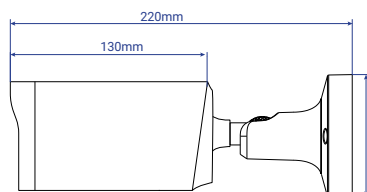

قابلیت ارایه فرم ور امنیتی جهت استفاده در مراکز فوق حساس و نظامی - محصول دارای گواهینامه امنیتی می باشد

White Light

1403-S3

2 years
Silver
Guarantee

- دو سال گارانتی نقره‌ای بدون قید و شرط کی دی تی
- سه سال ضمانت پایداری کیفیت تصویر

سایر برتری‌ها:

- پشتیبانی از میکرو SD با ظرفیت 256Gb
- بدنه ضد آب و گرد و غبار با درجه IP67
- سرور انتقال تصویر در ایران
- پشتیبانی از H.264+ / H.265+
- پشتیبانی از ONVIF ورژن 2.6
- قابلیت دید در شب هوشمند
- قابلیت WDR, BLC, HLC, Defog
- پشتیبانی از ضبط اضطراری ANR

قابلیت‌های هوشمند:

- عبور از خط
- فنس مجازی
- ورود به منطقه
- خروج از منطقه
- تشخیص حرکت سریع افراد

Camera	
Image Sensor	5MP Progressive scan Cmos Sensor (1/2.8")
CPU	Dual-Core ARM Cortex-A7@900 MHz
Lens	2.7~13.5 mm @F1.6, Motorized Fast Auto Focus Lens
Resolution	2592*1944 (5MP)
Available IR Range	50~60 m Smart IR SMD Technology Smart White light Technology
D/N Filter	IR cut filter with auto switch
Min illumination	Color: 0.01 lux(AGC on) - B/W: 0.0 Lux(IR on)
Angle of View	H-FOV: 94°, V-FOV: 69°, D-FOV: 96°
Night Vision	Color /IR
Picture Adjust	
Picture Function	120dB WDR/DWDR, 2D/3D DNR, BLC, HLC, ROI, Defog, Rotate
Shutter Speed	Manual (1/3 ~ 1/10.000), Auto
Image Parameter Control	Off, On, Timing (Adjust 0 ~ 255)
D/N Control	Timing, Auto, Color on, Color off
S/N	> 52dB
Image Parameter	Saturation, Brightness, Contrast, Sharpness, Hue
Video / Audio	
Video Compression	H.264+(Ultra H.264), H.265+ (Ultra H.265)
Audio Compression	G.711A, G.711U
Frame Rate(60Hz)	25fps@ 5MP (2592*1944), 25fps@ 3MP, 30fps@ 2MP
Transmission Stream	Triple Stream (Video Bit Rate:11 Kbps~10 Mbps)
Network	
Protocols	TCP/IP(v4, v6), ICMP, HTTP, HTTPS, FTP, DHCP, DNS, DDNS, RTP, RTSP, RTCP, NTP, IGMP, UPnP, SMTP, UPnP-TM, P2P, Bonjour, SNMP (v1,v2,v3), UDP, NAT, Multicast, RTMP
Compatibility	Onvif Ver2.6, Profile S, G, T, CGI, SDK, API
Streaming Method	Unicast, Multicast
Web Viewer	IE, Edge, Firefox, Chrome
Smart Device	IOS, Android Phone & Tablet

Function	
Recording	FTP, NVR, CMS, SD Card, ANR
Record Type	Manual, Motion Detection, Smart Detection, Schedule
Alarm Triggers	All Intelligent Function
Event Action	Email, PTZ, Snapshot, Recording, Buzzer, Pop up, Show Message, Smart Light
Event	Smart Motion Detection, Video Shelter
Intelligent Function	5 Smart Function Line Crossing Detection, Area Intrusion, Region Entrance, Region Exiting, Fast Moving
Interface	
Network	1 RJ45 (10M / 100M) Ethernet Port
External Audio	N/A
Internal Audio	Internal Mic
Alarm	N/A
CVBS	N/A
Power	PoE LAN, DC In
Reset Button	Yes (Optional)
Memory Slot	Yes - Micro SD/SDHC/SDXC Slot (256 Gb Max) (ANR Support)
General	
Protection Rating	IP67, IK10, 6KV Surge Protection
Power Supply	DC12V ± 10%
POE Supply	IEEE802.3af - Max 11 Watt
Web Language	English, Persian
Dimension	220*76 mm
Weight	450 g
Operation Humidity	Humidity 95% or less (non-condensing)
Operation Temp	-30°C ~ +60°C
Guarantee	
Product Guarantee	2 Years Silver Guarantee
MTBF	100K hrs min. MIL-HDBK-217F (25°)
Certificates	EN, CN, FCC, CFR