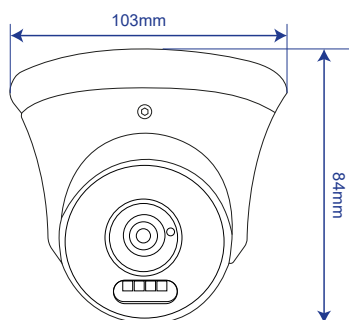

قابلیت ارایه فرم ور امنیتی جهت استفاده در مراکز فوق حساس و نظامی - محصول دارای گواهینامه امنیتی می باشد

Active Deterrence

1403-S3

2 years Silver Guarantee

- دو سال گارانتی نقره‌ای بدون قید و شرط کی دی تی
- سه سال ضمانت پایداری کیفیت تصویر

سایر برتری‌ها:

- پشتیبانی از ظرفیت SD با ظرفیت 256Gb
- بدنه ضد آب و گرد و غبار با درجه IP67
- سرور انتقال تصویر در ایران
- پشتیبانی از H.264+ / H.265+
- پشتیبانی از ONVIF ورژن 2.6
- قابلیت دید در شب هوشمند
- قابلیت WDR, BLC, HLC, Defog
- پشتیبانی از ضبط اضطراری ANR

قابلیت‌های هوشمند:

- عبور از خط
- فنس مجازی
- ورود به منطقه
- خروج از منطقه
- گم شدن اشیاء
- اضافه شدن اشیاء
- تردد شمار افراد
- تشخیص چهره
- تشخیص حرکت سریع افراد
- تشخیص تغییر زاویه دوربین
- تشخیص پارک غیر مجاز خودرو
- تشخیص پرسه زنی افراد
- تشخیص صدای غیر عادی
- تشخیص عدم فوکوس لنز

Camera	
Image Sensor	8MP Progressive scan Cmos Sensor (1/2.7")
CPU	Dual-Core ARM Cortex-A7@900 MHz
Lens	2.8 mm Fixed Lens @F1.6
Resolution	3840*2160 (8MP)
Available IR Range	30~40 m Smart IR SMD Technology (2pcs IR SMD) 20 m Warm Light Technology (2 pcs Warm Light) Smart Light Technology
D/N Filter	IR cut filter with auto switch
Min illumination	Color: 0.006 lux(AGC on) - B/W: 0.0 Lux(IR on) (Warm Light On)
Angle of View	H-FOV: 112°, V-FOV: 61°, D-FOV: 121°
Night Vision	Dual Light Technology
Active Deterrence	
Red/Blue Light Warning	Flash: 5 s-30 s; frequency: high/medium/low
Sound Warning	Audio 1/2/3; Volume: high/medium/low; duration: 5 s-30 s; 106 dB
Picture Adjust	
Picture Function	120dB WDR/DWDR, 2D/3D DNR, BLC, HLC, ROI, Defog, Rotate
Shutter Speed	Manual (1/3 ~ 1/10.000), Auto
Image Parameter Control	Off, On, Timing (Adjust 0 ~ 255)
D/N Control	Timing, Auto, Color on, Color off
S/N	> 52dB
Image Parameter	Saturation, Brightness, Contrast, Sharpness, Hue
Video / Audio	
Video Compression	H.264+(Ultra H.264), H.265+ (Ultra H.265)
Audio Compression	G-711A, G-711U
Frame Rate(60Hz)	20fps@ 8MP (3840*2160), 20fps@ 6MP, 30fps@ 4MP, 30fps@ 2MP
Transmission Stream	Triple Stream (Video Bit Rate:11 Kbps~13 Mbps)
Network	
Protocols	TCP/IP(v4, v6), ICMP, HTTP, HTTPS, FTP, DHCP, DNS, DDNS, RTP, RTSP, RTCP, NTP, IGMP, UPnP, SMTP, UPnP-TM, P2P, Bonjour, SNMP (v1, v2, v3), UDP, NAT, Multicast, RTMP
Compatibility	Onvif Ver2-6, Profile S, G, T, CGI, SDK, API
Streaming Method	Unicast, Multicast