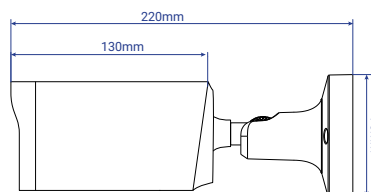

قابلیت ارایه فرم و امنیتی جهت استفاده در مراکز فوق حساس و نظامی - محصول دارای گواهینامه امنیتی می باشد

White Light

1403-S3

2 years
Silver
Guarantee

- دو سال گارانتی نقره‌ای بدون قید و شرط کی دی تی
- سه سال ضمانت پایداری کیفیت تصویر

سایر برتری‌ها:

- پشتیبانی از میکرو SD با ظرفیت 256Gb
- بدنه ضد آب و گرد و غبار با درجه IP67
- سرور انتقال تصویر در ایران
- پشتیبانی از H.264+ / H.265+
- پشتیبانی از ONVIF ورژن 2.6
- قابلیت دید در شب هوشمند
- قابلیت WDR, BLC, HLC, Defog
- پشتیبانی از ضبط اضطراری ANR

قابلیت‌های هوشمند:

- عبور از خط
- فنس مجازی
- ورود به منطقه
- خروج از منطقه
- گم شدن اشیاء
- اضافه شدن اشیاء
- تردد شمار افراد
- تشخیص چهره
- تشخیص حرکت سریع افراد
- تشخیص تغییر زاویه دوربین
- تشخیص پارک غیر مجاز خودرو
- تشخیص پرسه زنی افراد
- تشخیص صدای غیر عادی
- تشخیص عدم فوکوس لنز

Camera	
Image Sensor	8MP Progressive scan Cmos Sensor (1/2.7")
CPU	Dual-Core ARM Cortex-A7@900 MHz
Lens	2.7~13.5 mm @F1.6, Motorized Fast Auto Focus Lens
Resolution	3840*2160 (8MP)
Available IR Range	50~60 m Smart IR SMD Technology Smart White light Technology
D/N Filter	IR cut filter with auto switch
Min illumination	Color: 0.006 lux(AGC on) - B/W: 0.0 Lux(IR on)
Angle of View	H-FOV: 86°~30°, V-FOV: 50°~19°, D-FOV: 105°~60°
Night Vision	Color /IR
Picture Adjust	
Picture Function	120dB WDR/DWDR, 2D/3D DNR, BLC, HLC, ROI, Defog, Rotate
Shutter Speed	Manual (1/3 ~ 1/10.000), Auto
Image Parameter Control	Off, On, Timing (Adjust 0 ~ 255)
D/N Control	Timing, Auto, Color on, Color off
S/N	> 52dB
Image Parameter	Saturation, Brightness, Contrast, Sharpness, Hue
Video / Audio	
Video Compression	H.264+(Ultra H.264), H.265+ (Ultra H.265)
Audio Compression	G.711A, G.711U
Frame Rate(60Hz)	20fps@ 8MP (3840*2160), 20fps@ 6MP, 30fps@ 4MP, 30fps@ 2MP
Transmission Stream	Triple Stream (Video Bit Rate:11 Kbps~10 Mbps)
Network	
Protocols	TCP/IP(v4, v6), ICMP, HTTP, HTTPS, FTP, DHCP, DNS, DDNS, RTP, RTSP, RTCP, NTP, IGMP, UPnP, SMTP, UPnP-TM, P2P, Bonjour, SNMP (v1,v2,v3), UDP, NAT, Multicast, RTMP
Compatibility	Onvif Ver2.6, Profile S, G, T, CGI, SDK, API
Streaming Method	Unicast, Multicast
Web Viewer	IE, Edge, Firefox, Chrome
Smart Device	IOS, Android Phone & Tablet