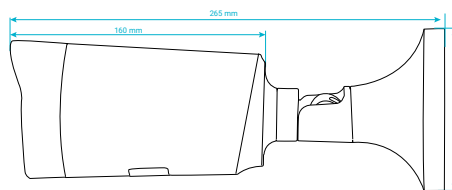

قابلیت ارایه فرم و امنیتی جهت استفاده در مراکز فوق حساس و نظامی - محصول دارای گواهینامه امنیتی می باشد

IP CAMERA

E50E

White Light

1403-S3

5 years Gold Guarantee

- پنج سال گارانتی طلایی بدون قید و شرط کی دی تی
- شش سال ضمانت پایداری کیفیت تصویر

سایر برتری‌ها:

- پشتیبانی از میکرو SD با ظرفیت 256GB
- بدنه ضد آب و گرد و غبار با درجه IP67, IK10
- سرور انتقال تصویر در ایران
- پشتیبانی از H.265+ / H.264+
- پشتیبانی از ONVIF ورژن 2.6
- قابلیت دید در شب هوشمند
- قابلیت WDR, BLC, HLC, Defog و ROI تا 8 ناحیه
- پشتیبانی از ضبط اضطراری ANR
- پشتیبانی از تکنولوژی هوشمند نقشه گرمایشی

قابلیت‌های هوشمند:

- عبور از خط
- فنس مجازی
- ورود به منطقه
- خروج از منطقه
- گم شدن اشیاء
- اضافه شدن اشیاء
- تشخیص چهره
- تشخیص حرکت سریع افراد
- تردد شمار هوشمند
- نقشه گرمایی
- تشخیص تراکم جمعیت هوشمند
- تشخیص تغییر زاویه دوربین
- تشخیص پارک غیر مجاز خودرو
- تشخیص پرسه زنی افراد
- تشخیص صدای غیر عادی
- تشخیص عدم فوکوس لنز
- تشخیص انسان
- تشخیص خودرو

Camera	
Image Sensor	8MP Super Starlight (Sony-Japan) Progressive scan Cmos Sensor (1/1.8")
CPU	Dual-Core ARM Cortex-A7@900 MHz
Lens	2.7~13.5 mm @F1.4 Motorized Fast Auto Focus Lens
Resolution	3840*2160 (8MP)
Available IR Range	80~90 m Smart IR SMD (Osram-Germany) Technology Smart White light Technology
D/N Filter	IR Cut Filter With Auto Switch
Min illumination	Color: 0.0008 lux(AGC on) - B/W: 0.0 Lux(IR on)
Angle of View	H-FOV: 116°~52°, V-FOV: 63°~32°, D-FOV: 127°~37°
Night Vision	Super Starlight Technology
Picture Adjust	
Picture Function	120dB WDR/DWDR, 2D/3D DNR, BLC, HLC, ROI, Defog
Shutter Speed	Manual (1/3 ~ 1/100.000), Auto
Image Parameter Control	Off, On, Timing (Adjust 0 ~ 255)
D/N Control	Timing, Auto, Color on, Color off
S/N	> 58dB
Image Parameter	Saturation, Brightness, Contrast, Sharpness, Hue
Video / Audio	
Video Compression	H.264+(Ultra H.264), H.265+ (Ultra H.265) MJPEG
Audio Compression	G.711A, G.711U
Frame Rate(60Hz)	30fps@ 8MP(3840*2160), 30fps@ 6MP, 30fps@ 4MP, 60fps@ 2MP
Transmission Stream	Triple Stream (Video Bit Rate:11 Kbps~16 Mbps)
Network	
Protocols	TCP/IP(v4, v6), ICMP, HTTP, HTTPS, FTP, DHCP, DNS, DDNS, RTP, RTSP, RTCP, NTP, IGMP, UPnP, SMTP, UPnP-TM, P2P, Bonjour, SNMP (v1, v2, v3), UDP, NAT, Multicast, RTMP
Compatibility	Onvif Ver2-6, Profile S, G, T, CGI, SDK, API
Streaming Method	Unicast, Multicast
Web Viewer	IE, Edge, Firefox, Chrome
Smart Device	IOS, Android Phone & Tablet