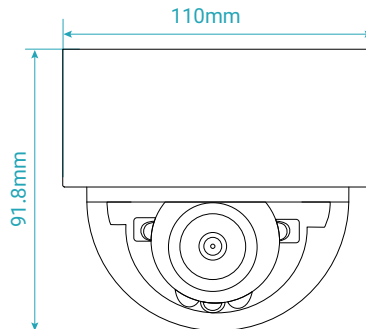

قابلیت ارایه فرم ور امنیتی جهت استفاده در مراکز فوق حساس و نظامی - محصول دارای گواهینامه امنیتی می باشد

IP CAMERA

E50B

Dual Light

1403-S3

5 years Gold Guarantee

- پنج سال گارانتی طلایی بدون قید و شرط کی دی تی
- شش سال ضمانت پایداری کیفیت تصویر

سایر برتری‌ها:

- پشتیبانی از میکرو SD با ظرفیت 256GB
- بدنه ضد آب و گرد و غبار با درجه IP67, IK10
- سرور انتقال تصویر در ایران
- پشتیبانی از H.265+ / H.264+
- پشتیبانی از ONVIF ورژن 2.6
- قابلیت دید در شب هوشمند
- قابلیت WDR, BLC, HLC, Defog و ROI تا ۸ ناحیه
- پشتیبانی از ضبط اضطراری ANR
- پشتیبانی از تکنولوژی تثبیت تصویر EIS
- پشتیبانی از تکنولوژی هوشمند نقشه گرمایشی

قابلیت‌های هوشمند:

- عبور از خط
- فنس مجازی
- ورود به منطقه
- خروج از منطقه
- تشخیص چهره
- تردد شمار هوشمند
- نقشه گرمایی
- تشخیص حرکت سریع افراد
- تشخیص تغییر زاویه دوربین
- تشخیص پرسه زنی افراد
- تشخیص صدای غیر عادی
- تشخیص عدم فوکوس لنز
- تشخیص تراکم جمعیت هوشمند

Camera	
Image Sensor	6MP (Sony-Japan) Progressive scan Cmos Sensor (1/2.8")
CPU	Dual-Core ARM Cortex-A7@900 MHz
Lens	3.6 mm Fixed Lens @F1.6, (2.8 mm Optional)
Resolution	3200*1800 (6MP)
Available IR Range	30~40 m Smart IR SMD Technology (3 pcs IR SMD) 20 m Warm Light Technology (3 pcs Warm Light) Smart Light Technology
D/N Filter	IR cut filter with auto switch
Min illumination	Color: 0.001 lux(AGC on) -B/W: 0.0 Lux(IR on)(Warm Light On)
Angle of View	H-FOV: 89°-(108°), V-FOV: 46°-(58°), D-FOV: 106°-(128°)
Night Vision	Dual Light Technology
Picture Adjust	
Picture Function	120dB WDR/DWDR, 2D/3D DNR, BLC, HLC, ROI, Defog
Image Stabilization	Yes (EIS)
Shutter Speed	Manual (1/3 ~ 1/100.000), Auto
Image Parameter Control	Off, On, Timing (Adjust 0 ~ 255)
D/N Control	Timing, Auto, Color on, Color off
S/N	> 56dB
Image Parameter	Saturation, Brightness, Contrast, Sharpness, Hue
Video / Audio	
Video Compression	H.264+(Ultra H.264), H.265+ (Ultra H.265), MJPEG
Audio Compression	G.711A, G.711U
Frame Rate(60Hz)	30fps@ 6MP(3200*1800), 30fps@ 4MP, 90fps@ 2MP
Transmission Stream	Triple Stream (Video Bit Rate:11 Kbps~16 Mbpps)
Network	
Protocols	TCP/IP(v4, v6), ICMP, HTTP, HTTPS, FTP, DHCP, DNS, DDNS, RTP, RTSP, RTCP, NTP, IGMP, UPnP, SMTP, UPnP-TM, P2P, Bonjour, SNMP (v1, v2, v3), UDP, NAT, Multicast, RTMP
Compatibility	Onvif Ver2.6, Profile S, G, T, CGI, SDK, API
Streaming Method	Unicast, Multicast
Web Viewer	IE, Edge, Firefox, Chrome
Smart Device	IOS, Android Phone & Tablet