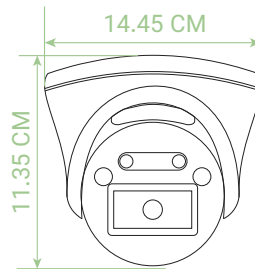

قابلیت ارایه فرم ور امنیتی جهت استفاده در مراکز فوق حساس و نظامی - محصول دارای گواهینامه امنیتی می باشد

Active Deterrence

1403-S3

5 years Gold Guarantee

- پنج سال گارانتی طلایی بدون قید و شرط کی دی تی
- شش سال ضمانت پایداری کیفیت تصویر

سایر برتری‌ها:

- پشتیبانی از میکرو SD با ظرفیت 256GB
- بدنه ضد آب و گرد و غبار با درجه IP67
- سرور انتقال تصویر در ایران
- پشتیبانی از H.264+ / H.265+
- پشتیبانی از ONVIF ورژن 2.6
- قابلیت دید در شب هوشمند
- قابلیت WDR, BLC, HLC, Defog و ROI تا ۸ ناحیه
- پشتیبانی از ضبط اضطراری ANR

قابلیت‌های هوشمند:

- عبور از خط
- فنس مجازی
- ورود به منطقه
- خروج از منطقه
- تشخیص چهره
- تشخیص عدم فوکوس لنز
- تشخیص تغییر زاویه دوربین

Camera	
Image Sensor	5MP (Sony-Japan) Progressive scan Cmos Sensor (1/2.7")
CPU	Dual-Core ARM Cortex-A7@900 MHz
Lens	2.8 mm Fixed Lens @F1.0
Resolution	2880*1620 (5MP)
Available IR Range	50~60 m Smart IR SMD Technology (1pcs IR SMD) 30 m Warm Light Technology (2 pcs Warm Light) Smart Light Technology
D/N Filter	IR cut filter with auto switch
Min illumination	Color: 0.001 Lux(AGC on) - B/W: 0.0 Lux(IR on) (Warm Light On)
Angle of View	H-FOV: 103°, V-FOV: 55°, D-FOV: 122°
Night Vision	Dual Light Technology
Active Deterrence	
Red/Blue Light Warning	Flash: 5 s~30 s; frequency: high/medium/low
Sound Warning	Audio 1/2/3; Volume: high/medium/low; duration: 5 s~30 s; 106 dB
Picture Adjust	
Picture Function	120dB WDR/DWDR, 2D/3D DNR, BLC, HLC, ROI, Defog, Rotate
Shutter Speed	Manual (1/3 ~ 1/100-000), Auto
Image Parameter Control	Off, On, Timing (Adjust 0 ~ 255)
D/N Control	Timing, Auto, Color on, Color off
S/N	> 56dB
Image Parameter	Saturation, Brightness, Contrast, Sharpness, Hue
Video / Audio	
Video Compression	H.264+(Ultra H.264), H.265+ (Ultra H.265), MJPEG
Audio Compression	G.711A, G.711U
Frame Rate(60Hz)	30fps@ 5MP(2880*1620), 30fps@ 4MP, 30fps@ 2MP
Transmission Stream	Triple Stream (Video Bit Rate:11 Kbps~10 Mbps)
Network	
Protocols	TCP/IP(v4, v6), ICMP, HTTP, HTTPS, FTP, DHCP, DNS, DDNS, RTP, RTSP, RTCP, NTP, IGMP, UPnP, SMTP, UPnP-TM, P2P, Bonjour, SNMP (v1, v2, v3), UDP, NAT, Multicast, RTMP
Compatibility	Onvif Ver2.6, Profile S, G, T, CGI, SDK, API
Streaming Method	Unicast, Multicast