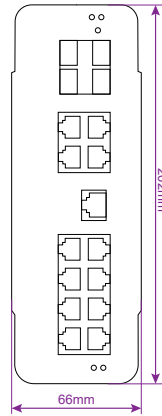

INDUSTRIAL FULL GIGABIT L2+ PoE SWITCH

Hi-PoE

1403-S3

3 years Platinum Guarantee

- سه سال گارانتی پلاتینیوم بدون قید و شرط کی دی تی شامل:
- آبخوردگی، شکستگی، ضربه دیدگی، خسارت ناشی از صاعقه، زنگ زدگی، نوسانات برق و سایر اتفاقات و صدمات

سایر برتری‌ها:

- سخت افزار منحصر بفرد جهت پایداری در تمام شرایط
- اولین محصول ایرانی دارای نشان استاندارد CE اروپا
- قابلیت نصب دستگاه در تابلو (DIN-Rail)
- دارای گواهینامه ایزو ۹۰۰۱، ۱۰۰۰۲ و ۱۰۰۰۴
- بدنه با استفاده از رنگ های الکترواستاتیک
- بدنه تمام آلومینیوم

عملکردهای اصلی:

- دارای ۸ پورت PoE ۱۰۰/۱۰۰/۱۰
- دارای ۴ پورت UP-Link Combo ۱۰۰/۱۰۰/۱۰
- دارای ۴ پورت UP-Link SFP ۱۰۰/۱۰۰/۱۰
- نمایش وضعیت پورت ها از طریق LED
- ارسال برق از طریق شبکه تا ۲۵۰ متر
- دارای توان ۳۱۵ وات
- قابلیت برنامه ریزی دستگاه از طریق وب
- قابلیت برنامه ریزی از طریق پورت Telnet ، Console و SSH

Interfaces	
Total Port	16 Ports
POE Output (Max)	315 Watt
POE Port Control	Realtek 8238B/8239B
Fast RJ45 POE Port	N/A
Gigabit RJ45 POE Port	8 Ports Port 1 BT (Up to 90W) - Port 2~8 AT (Up to 30W)
Fast RJ45 Uplink Port	N/A
Gigabit RJ45 Uplink Port	4
Gigabit SFP Uplink Port	4
Combo Uplink Port	Yes(Port9~Port16)
Network Performance	
Standard	IEEE802.3x, IEEE802.3u, IEEE802.3az, IEEE802.3ab, IEEE802.3af, IEEE802.3at (Up to 30Watt), IEEE802.3bt
Protocols	CSMA/CD
Router	N/A
Speed	Ethernet 10Mbps (half duplex), 20Mbps (full duplex); 10BASE-T: 14,880bps/port Fast Ethernet 100Mbps (half duplex), 200Mbps (full duplex); 100BASE-TX: 14,880bps/port Gigabit Ethernet 1000Mbps (half duplex), 2000Mbps (full duplex); 1000BASE-TX: 1488000bps/port
Cabling	10Base-TX: Cat 5 or above (250m) POE=250M 100Base-TX: Cat 6 UTP (120m) POE=250M 1000Base-TX: Cat 6 UTP or above (100m) POE=250M
Bandwidth	20Gb Internal Bandwidth
Packet Forwarding	14.88Mpps
MAC Table	8Kb
Auto MDI-MDIX	Yes All Ports
Console	Yes - Web & RS232 Layer2 Management (Telnet / SSH/ CLI)
Transfer Pattern	Store & Forward
Hardware	
Processore Type	Realtek Industrial Type

Hardware	
Processore Type	Realtek Industrial Type
LED Panel	POE Activity, Data Activity, Redundant Activity, Power Activity
Main Board	Double Layer
Case	Aluminium Case
Mounting	DIN-Rail
Security	Port Security, Access IP List, SSH & HTTPS Login, IEE 802.1X MAB (MAC Authentication Bypass) / Radius Server Authentication
PD`S	
IP Camera	Yes
IP Phone	Yes
(+)2/1,(-)6/3	Yes
General	
Protection Rating	IP51
Web Language	English
Dimension	202*130*66 mm
Weight	1.5 Kg
Storage Temp	-50°C ~ +130°C / 10% ~ 90% RH
Operation Temp	-40°C ~ +110°C / 10% ~ 90% RH
Radiation Electromagnetic	EN55016
Power Supply	
Power	DUAL Input - Redundant Min 48-54V - 2.5A
Redundant	Yes
LED Power	Yes
Power Cable	N/A
Guarantee	
Product Guarantee	3 Years Platinum Guarantee
MTBF	100K hrs min- MIL-HDBK-217F (25°)