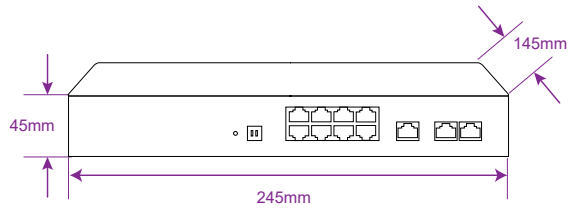

PoE+

1403-S3

3 years Platinum Guarantee

- سه سال گارانتی پلاتینیوم بدون قید و شرط کی دی تی شامل:

- آبخوردگی، شکستگی، ضربه دیدگی، خسارت ناشی از صاعقه، زنگ زدگی، نوسانات برق و سایر اتفاقات و صدمات

سایر برتری‌ها:

- سخت افزار منحصر بفرید جهت پایداری در تمام شرایط
- اولین محصول ایرانی دارای نشان استاندارد CE اروپا
- قابلیت نصب دستگاه در رک (دارا بودن گوشواره)
- دارای گواهینامه ایزو ۹۰۰۱، ۱۰۰۰۲ و ۱۰۰۰۴
- بدنه با استفاده از رنگ های الکترواستاتیک
- بدنه تمام فلز
- دارای قابلیت های هوشمند بدون نیاز به برنامه ریزی شامل VLAN , EXTEND, WATCHDOG
- قابلیت دریافت برق و دیتا از سوئیچ های ۱۶ و ۲۴ پورت کی دی تی (برای عملکرد Redundant با تکنولوژی K+)

عملکردهای اصلی:

- دارای ۸ پورت PoE ۱۰۰/۱۰
- دارای ۲ پورت UP-Link RJ45 ۱۰۰/۱۰
- دارای ۱ پورت UP-Link RJ45 ۱۰۰/۱۰ (K Plus)
- نمایش وضعیت پورت ها از طریق LED
- ارسال برق از طریق شبکه تا ۲۵۰ متر
- بدون نیاز به برنامه ریزی دستگاه
- دارای توان ۲۰۰ وات

Interfaces	
Total Port	11 Ports
POE Output (Max)	200 Watt
POE Port Control	IC+ IP808AR
Fast RJ45 POE Port	8
Gigabit RJ45 POE Port	N/A
Fast RJ45 Uplink Port	2
Gigabit RJ45 Uplink Port	N/A
Gigabit SFP Uplink Port	N/A
Combo Uplink Port	N/A
Power Transmit RJ45 Port Fast RJ45 Uplink Port	1 (Female)
Dip Switch Ai	Yes
Network Performance	
Standard	IEEE802.3x, IEEE802.3u, IEEE802.3az, IEEE802.3ab, IEEE802.3af, IEEE802.3at
Protocols	CSMA/CD
Speed	Ethernet 10Mbps (half duplex), 20Mbps (full duplex); 10BASE-T: 14,880bps/port Fast Ethernet 100Mbps (half duplex), 200Mbps (full duplex); 100BASE-TX: 14,880bps/port
Cabling	10Base-TX: Cat 3 or above Cat.5 UTP(250m) POE=250M 100Base-TX: Cat 5 UTP(120m) POE=250M 1000Base-TX: Cat 6e UTP or Cat 6 UTP(120m) POE=250M
Bandwidth	2.2Gb Internal Bandwidth
MAC Table	32Kb
Auto MDI-MDIX	Yes All Ports
Console	N/A
Transfer Pattern	Store & Forward
Hardware	
Processor Type	IC+

LED Panel	POE Activity, Data Activity, Redundant Activity, Power Activity
Main Board	Double Layer
Case	Metal Case
Mounting	Rackmount / Desktop
PD'S	
IP Camera	Yes
IP Phone	Yes
(+)/2/1,(-)/6/3	Yes
General	
Protection Rating	IP51
Web Language	N/A
Dimension	245*145*45 mm
Weight	520 g
Storage Temp	-20°C ~ +60°C / 10% ~ 90% RH
Operation Temp	-15°C ~ +50°C / 10% ~ 90% RH
Radiation Electromagnetic	EN55016
Function Ai	
Vlan	Yes / By Setting Dip Switch Number 1(P1-P7)
250 Extend	Yes / By Setting Dip Switch Number 2(P1-P7)
Watchdog	Yes / Enabled By Default(P1-P8)
Power Supply	
Power	200~240V AC, 50~60Hz
Redundant	Yes (K+ Feature)
LED Power	Yes
Power Cable	Available
Guarantee	
Product Guarantee	3 Years Platinum Guarantee
MTBF	100K hrs min. MIL-HDBK-217F (25°)