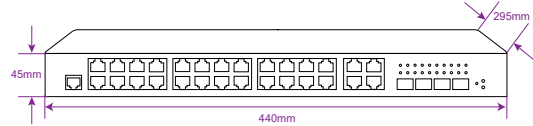

این محصول دارای گواهینامه امنیتی می باشد.

FULL GIGABIT L2+ SWITCH

1403-S3

3 years Platinum Guarantee

سه سال گارانتی پلاتینیوم بدون قید و شرط کی دی تی شامل:

• آبخوردگی، شکستگی، ضربه دیدگی، خسارت ناشی از صاعقه، زنگ زدگی، نوسانات برق و سایر اتفاقات و صدمات

سایر برتری ها:

- سخت افزار منحصر بفرد جهت پایداری در تمام شرایط
- اولین محصول ایرانی دارای نشان استاندارد CE اروپا
- قابلیت نصب دستگاه در رک (دارا بودن گوشواره)
- دارای گواهینامه ایزو ۹۰۰۱، ۱۰۰۰۲ و ۱۰۰۰۴
- بدنه با استفاده از رنگ های الکترواستاتیک
- بدنه تمام فلز

عملکردهای اصلی:

- دارای ۲۴ پورت ۱۰۰/۱۰۰/۱۰
- دارای ۸ پورت Combo UP-Link ۱۰۰/۱۰۰/۱۰
- نمایش وضعیت پورت ها از طریق LED
- قابلیت برنامه ریزی دستگاه از طریق وب
- قابلیت برنامه ریزی از طریق پورت Console و Telnet

Interfaces	
Total Port	32 Ports
POE Output (Max)	N/A
POE Port Control	N/A
Fast RJ45 Port	N/A
Gigabit RJ45 Port	24
Fast RJ45 Uplink Port	N/A
Gigabit RJ45 Uplink Port	4
Gigabit SFP Uplink Port	4
Combo Uplink Port	Yes(Port25~Port32)
Network Performance	
Standard	IEEE802.3x, IEEE802.3u, IEEE802.3az, IEEE802.3ab
Protocols	CSMA/CD
Router	N/A
Speed	Ethernet 10Mbps (half duplex), 20Mbps (full duplex); 10BASE-T: 14,880bps/port Fast Ethernet 100Mbps (half duplex), 200Mbps (full duplex); 100BASE-TX:14,880bps/port Gigabit Ethernet 1000Mbps (half duplex), 2000Mbps (full duplex); 1000BASE-TX: 1488000bps/port
Cabling	10Base-TX: Cat 5 or above (100m) 100Base-TX: Cat 6 UTP(100m) 1000Base-TX: Cat 6 UTP or above(100m)
Bandwidth	56Gb Internal Bandwidth
MAC Table	64Kb
Auto MDI-MDIX	Yes All Ports
Console	Yes - Web & RS232 Layer2 Management (Telnet / SSH/ CLI)
Transfer Pattern	Store & Forward
Hardware	
Processor Type	Realtek

LED Panel	POE Activity, Data Activity, Power Activity
Main Board	Double Layer
Case	Metal Case
Mounting	Rackmount
PD'S	
IP Camera	N/A
IP Phone	N/A
(+)5/4,(-)8/7	N/A
(+)2/1,(-)6/3	N/A
General	
Protection Rating	IP51
Web Language	English
Dimension	440*295*45 mm
Weight	2.65 kg
Storage Temp	-20°C ~ +60°C / 10% ~ 90% RH
Operation Temp	-15°C ~ +50°C / 10% ~ 90% RH
Radiation Electromagnetic	EN55016
Power Supply	
Power	200~240V AC, 50~60Hz
Redundant	N/A
LED Power	Yes
Power Cable	Available
Guarantee	
Product Guarantee	3 Years Platinum Guarantee
MTBF	100K hrs min. MIL-HDBK-217F (25°)