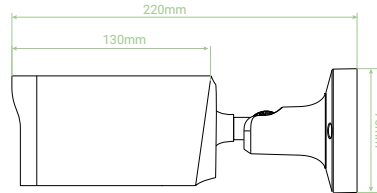

قابلیت ارایه فرم و امنیتی جهت استفاده در مراکز فوق حساس و نظامی - محصول دارای گواهینامه امنیتی می باشد

IP CAMERA

E50D

Dual Light

1403-S3

5 years Gold Guarantee

- پنج سال گارانتی طلایی بدون قید و شرط کی تی
- شش سال ضمانت پایداری کیفیت تصویر

سایر برتریها:

- پشتیبانی از میکرو SD با ظرفیت 256GB
- بدنه ضد آب و گرد و غبار با درجه IP67
- سرور انتقال تصویر در ایران
- پشتیبانی از H.264+ / H.265+
- پشتیبانی از ONVIF ورژن 2.6
- قابلیت دید در شب هوشمند
- قابلیت WDR, BLC, HLC, Defog و ROI تا 8 ناحیه
- پشتیبانی از ضبط اضطراری ANR

قابلیت های هوشمند:

- عبور از خط
- فنس مجازی
- تشخیص عدم فوکوس لنز
- تشخیص تغییر زاویه دوربین
- تشخیص پرسه زنی افراد
- تشخیص صدای غیر عادی
- تشخیص تراکم جمعیت هوشمند
- ورود به منطقه
- خروج از منطقه
- تردد شمار هوشمند
- تشخیص چهره

Camera	
Image Sensor	8MP (Sony-Japan) Progressive scan Cmos Sensor (1/2.8")
CPU	Dual-Core ARM Cortex-A7@900 MHz
Lens	2.8 mm Fixed Lens @F1.0
Resolution	3840*2160 (8MP)
Available IR Range	40~50 m Smart IR SMD Technology (1pcs IR SMD) 30 m Warm Light Technology (2 pcs Warm Light) Smart Light Technology
D/N Filter	IR cut filter with auto switch
Min illumination	Color: 0.001 Lux(AGC on) - B/W: 0.0 Lux(IR on)(Warm Light on)
Angle of View	H-FOV: 89°, V-FOV: 47°, D-FOV: 90°
Night Vision	Dual Light Technology
Picture Adjust	
Picture Function	120dB WDR/DWDR, 2D/3D DNR, BLC, HLC, ROI, Defog, Rotate
Shutter Speed	Manual (1/3 ~ 1/100.000), Auto
Image Parameter Control	Off, On, Timing (Adjust 0 ~ 255)
D/N Control	Timing, Auto, Color on, Color off
S/N	> 56dB
Image Parameter	Saturation, Brightness, Contrast, Sharpness, Hue
Video / Audio	
Video Compression	H.264+(Ultra H.264), H.265+ (Ultra H.265)
Audio Compression	G.711A, G.711U
Frame Rate(60Hz)	20fps@ 8MP (3840*2160), 20fps@ 6MP, 30fps@ 4MP, 30fps@ 2MP
Transmission Stream	Triple Stream (Video Bit Rate:11 Kbps~13 Mbps)
Network	
Protocols	TCP/IP(v4, v6), ICMP, HTTP, HTTPS, FTP, DHCP, DNS, DDNS, RTP, RTSP, RTCP, NTP, IGMP, UPnP, SMTP, UPnP-TM, P2P, Bonjour, SNMP (v1, v2, v3), UDP, NAT, Multicast, RTMP
Compatibility	Onvif Ver2.6, Profile S, G, T, CGI, SDK, API
Streaming Method	Unicast, Multicast
Web Viewer	IE, Edge, Firefox, Chrome
Smart Device	IOS, Android Phone & Tablet