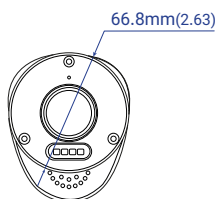

قابلیت ارایه فرم ور امنیتی جهت استفاده در مراکز فوق حساس و نظامی - محصول دارای گواهینامه امنیتی می باشد

IP CAMERA

Active Deterrence

2 years Silver Guarantee

- دو سال گارانتی نقره‌ای بدون قید و شرط کی دی تی
- سه سال ضمانت پایداری کیفیت تصویر

سایر برتری‌ها:

- پشتیبانی از میکرو SD با ظرفیت 256Gb
- بدنه ضد آب و گرد و غبار با درجه IP67
- سرور انتقال تصویر در ایران
- پشتیبانی از H.264+ / H.265+
- پشتیبانی از ONVIF ورژن 2.6
- قابلیت دید در شب هوشمند
- قابلیت WDR, BLC, HLC, Defog
- پشتیبانی از ضبط اضطراری ANR

قابلیت‌های هوشمند:

- عبور از خط
- فنس مجازی
- ورود به منطقه
- خروج از منطقه

1403-S3

Camera	
Image Sensor	5MP Progressive scan Cmos Sensor (1/2.7")
CPU	Dual-Core ARM Cortex-A7@900 MHz
Lens	2.8 mm Fixed Lens @F1.6
Resolution	2592*1944 (5MP)
Available IR Range	30~40 m Smart IR SMD Technology (1pcs IR SMD) 20 m Warm Light Technology (2 pcs Warm Light) Smart Light Technology
D/N Filter	IR cut filter with auto switch
Min illumination	Color: 0.003 lux(AGC on) - B/W: 0.0 Lux(IR on) (Warm Light On)
Angle of View	H-FOV: 110°, V-FOV: 60°, D-FOV: 132°
Night Vision	Dual Light Technology
Active Deterrence	
Red/Blue Light Warning	Flash: 5 s-30 s; frequency: high/medium/low
Sound Warning	Audio 1/2/3; Volume: high/medium/low; duration: 5 s-30 s; 106 dB
Picture Adjust	
Picture Function	120dB WDR/DWDR, 2D/3D DNR, BLC, HLC, ROI, Defog, Rotate
Shutter Speed	Manual (1/3 ~ 1/10.000), Auto
Image Parameter Control	Off, On, Timing (Adjust 0 ~ 255)
D/N Control	Timing, Auto, Color on, Color off
S/N	> 52dB
Image Parameter	Saturation, Brightness, Contrast, Sharpness, Hue
Video / Audio	
Video Compression	H.264+(Ultra H.264), H.265+ (Ultra H.265)
Audio Compression	G-711A, G-711U
Frame Rate(60Hz)	20fps@ 5MP (2592*1944), 30fps@ 3MP, 30fps@ 2MP
Transmission Stream	Triple Stream (Video Bit Rate:11 Kbps~10 Mbps)
Network	
Protocols	TCP/IP(v4, v6), ICMP, HTTP, HTTPS, FTP, DHCP, DNS, DDNS, RTP, RTSP, RTCP, NTP, IGMP, UPnP, SMTP, UPnP-TM, P2P, Bonjour, SNMP (v1, v2, v3), UDP, NAT, Multicast, RTMP
Compatibility	Onvif Ver2.6, Profile S, G, T, CGI, SDK, API
Streaming Method	Unicast, Multicast