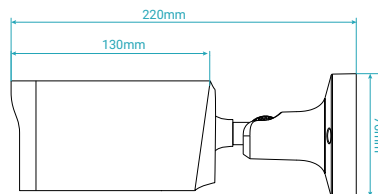

قابلیت ارایه فرم ور امنیتی جهت استفاده در مراکز فوق حساس و نظامی - محصول دارای گواهینامه امنیتی می باشد

IP CAMERA

E50B

Dual Light

1403-S3

5 years Gold Guarantee

- پنج سال گارانتی طلایی بدون قید و شرط کی دی تی
- شش سال ضمانت پایداری کیفیت تصویر

سایر برتری‌ها:

- پشتیبانی از میکرو SD با ظرفیت 256GB
- بدنه ضد آب و گرد و غبار با درجه IP67, IK10
- سرور انتقال تصویر در ایران
- پشتیبانی از H.264+ / H.265+
- پشتیبانی از ONVIF ورژن 2.6
- قابلیت دید در شب هوشمند
- قابلیت WDR, BLC, HLC, Defog و ROI تا ۸ ناحیه
- پشتیبانی از ضبط اضطراری ANR
- پشتیبانی از تکنولوژی تثبیت تصویر EIS
- پشتیبانی از تکنولوژی هوشمند نقشه گرمایشی

قابلیت‌های هوشمند:

- عبور از خط
- فنس مجازی
- ورود به منطقه
- خروج از منطقه
- تشخیص چهره
- تردد شمار هوشمند
- نقشه گرمایشی
- تشخیص حرکت سریع افراد
- تشخیص تغییر زاویه دوربین
- تشخیص پرسه زنی افراد
- تشخیص تراکم جمعیت هوشمند
- تشخیص صدای غیر عادی
- تشخیص عدم فوکوس لنز

Camera	
Image Sensor	8MP (Sony-Japan) Progressive scan Cmos Sensor (1/2.8")
CPU	Dual-Core ARM Cortex-A7@900 MHz
Lens	3.6 mm Fixed Lens @F1.6, (2.8 mm Optional)
Resolution	3840*2160 (8MP)
Available IR Range	40~50 m Smart IR SMD Technology (1pcs IR SMD) 30 m Warm Light Technology (2 pcs Warm Light) Smart Light Technology
D/N Filter	IR cut filter with auto switch
Min illumination	Color: 0.001 lux(AGC on)-B/W: 0.0 Lux(IR on)(Warm Light On)
Angle of View	H-FOV: 89°-(108°), V-FOV: 46°-(58°), D-FOV: 106°-(128°)
Night Vision	Dual Light Technology
Picture Adjust	
Picture Function	120dB WDR/DWDR, 2D/3D DNR, BLC, HLC, ROI, Defog
Image Stabilization	Yes (EIS)
Shutter Speed	Manual (1/3 ~ 1/100.000), Auto
Image Parameter Control	Off, On, Timing (Adjust 0 ~ 255)
D/N Control	Timing, Auto, Color on, Color off
S/N	> 56dB
Image Parameter	Saturation, Brightness, Contrast, Sharpness, Hue
Video / Audio	
Video Compression	H.264+(Ultra H.264), H.265+ (Ultra H.265), MJPEG
Audio Compression	G.711A, G.711U
Frame Rate(60Hz)	30fps@ 8MP(3840*2160), 30fps@ 6MP, 30fps@ 4MP, 90fps@ 2MP
Transmission Stream	Triple Stream (Video Bit Rate:11 Kbps~16 Mbps)
Network	
Protocols	TCP/IP(v4, v6), ICMP, HTTP, HTTPS, FTP, DHCP, DNS, DDNS, RTP, RTSP, RTCP, NTP, IGMP, UPnP, SMTP, UPnP-TM, P2P, Bonjour, SNMP (v1,v2,v3), UDP, NAT, Multicast, RTMP
Compatibility	Onvif Ver2-6, Profile S, G, T, CGI, SDK, API
Streaming Method	Unicast, Multicast
Web Viewer	IE, Edge, Firefox, Chrome
Smart Device	IOS, Android Phone & Tablet