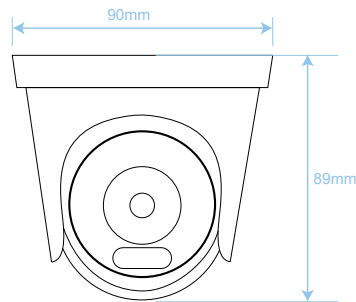

قابلیت ارایه فریم ور امنیتی جهت استفاده در مراکز فوق حساس و نظامی - محصول دارای گواهینامه امنیتی می باشد

IP CAMERA

E801

1403-S3

2 years
Silver
Guarantee

- دو سال گارانتی نقره‌ای بدون قید و شرط کی دی تی
- سه سال ضمانت پایداری کیفیت تصویر

سایر برتری‌ها:

- بدنه ضد آب و گرد و غبار با درجه IP67
- سرور انتقال تصویر در ایران
- پشتیبانی از H.264+ / H.265+
- پشتیبانی از ONVIF ورژن 2.6
- قابلیت دید در شب هوشمند

Camera	
Image Sensor	5MP Progressive scan Cmos Sensor (1/2.7")
CPU	Single-Core ARM Cortex-A7@750MHz
Lens	3.6 mm Fixed Lens @F2.0 (2.8 mm Optional)
Resolution	2592× 1944 (5MP)
Available IR Range	30~40 m Smart IR SMD (Array) Technology
D/N Filter	IR cut filter with auto switch
Min illumination	Color: 0.01 Lux (AGC on) - B/W: 0.0 Lux (IR on)
Angle of View	H-FOV: 82°-(94°), V-FOV: 43°-(69°), D-FOV: 92°-(119°)
Night Vision	IR
Picture Adjust	
Picture Function	DWDR, 2D/3D DNR, BLC, HLC
Shutter Speed	Manual (1/3 ~ 1/10.000), Auto
Image Parameter Control	Off, On, Timing (Adjust 0 ~ 255)
D/N Control	Timing, Auto, Color on, Color off
S/N	> 52dB
Image Parameter	Saturation, Brightness, Contrast, Sharpness, Hue
Video / Audio	
Video Compression	H.264+(Ultra H.264), H.265+ (Ultra H.265)
Audio Compression	G.711A, G.711U
Frame Rate(60Hz)	20fps@ 5MP, 25fps@ 4MP, 30fps@ 2MP
Transmission Stream	Triple Stream (Video Bit Rate:11 Kbps~10 Mbps)
Network	
Protocols	TCP/IP, ICMP, HTTP, HTTPS, DHCP, DNS, DDNS, RTP, RTSP, NTP, UPnP, SMTP, UPnP-TM, P2P, Bonjour, IPV6, RTMP, NAT
Compatibility	Onvif Ver2.6, Profile S, CGI, SDK, API
Streaming Method	Unicast, Multicast
Web Viewer	IE, Edge, Firefox, Chrome
Smart Device	IOS, Android Phone & Tablet

Function	
Recording	NVR, CMS, VMS
Record Type	Manual, Motion Detection, Smart Detection, Schedule
Alarm Triggers	N/A
Event Action	Email, PTZ, Snapshot, Recording, Buzzer, Pop up, Show Message
Event	Smart Motion Detection, Video Shelter
Intelligent Function	N/A
Interface	
Network	1 RJ45 (10M / 100M) Ethernet Port
External Audio	N/A
Internal Audio	Internal Mic
Alarm	N/A
CVBS	N/A
Power	PoE LAN, DC In
Control	N/A
Memory Slot	N/A
General	
Protection Rating	IP67, 2KV Surge Protection
Power Supply	DC12V ± 10%
POE Supply	IEEE802.3af - Max 6.5 Watt
Web Language	English, Persian
Dimension	90*89 mm
Weight	230 g
Operation Humidity	Humidity 95% or less (non-condensing)
Operation Temp	-30°C ~ +60°C
Guarantee	
Product Guarantee	2 Years Silver Guarantee
MTBF	100K hrs min- MIL-HDBK-217F (25°)
Certificates	EN, CN, FCC, CFR