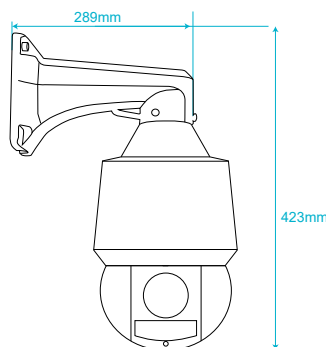

قابلیت ارایه فرم و امنیتی جهت استفاده در مراکز فوق حساس و نظامی - محصول دارای گواهینامه امنیتی می باشد

IP CAMERA

EE13

1403-S3

5 years Gold Guarantee

- پنج سال گارانتی طلایی بدون قید و شرط کی دی تی
- شش سال ضمانت پایداری کیفیت تصویر

سایر برتریها:

- پشتیبانی از میکرو SD با ظرفیت 256GB
- بدنه ضد آب و گرد و غبار با درجه IP67
- سرور انتقال تصویر در ایران
- پشتیبانی از H.264+ / H.265+
- پشتیبانی از ONVIF ورژن 2.6
- قابلیت دید در شب هوشمند
- قابلیت WDR, BLC, HLC, Defog و ROI تا A ناحیه
- پشتیبانی از ضبط اضطراری ANR
- پشتیبانی از تکنولوژی تثبیت تصویر EIS
- پشتیبانی از تکنولوژی تعقیب سوژه هوشمند
- پشتیبانی از تکنولوژی طرح سه بعدی در زوم و فوکوس

قابلیت های هوشمند:

- عبور از خط
- فنس مجازی
- ورود به منطقه
- خروج از منطقه
- گم شدن اشیاء
- اضافه شدن اشیاء
- تشخیص تجمع افراد
- تشخیص حرکت سریع افراد
- تشخیص تغییر زاویه دوربین
- تشخیص پارک غیر مجاز خودرو
- تشخیص پرسه زنی افراد
- تشخیص صدای غیر عادی
- تشخیص عدم فوکوس لنز
- تردد شمار افراد

Camera	
Image Sensor	5MP Starlight (Sony-Japan) Progressive scan Cmos Sensor (1/2.8")
CPU	Dual-Core ARM Cortex A7@900MHZ
Lens	32X Optical Lens (4.8~154mm) (F-Stop F1.5~F3.8)
Resolution	2592*1944 (5MP)
Available IR Range	150~160 m Smart IR 4pcs Array
D/N Filter	IR Cut Filter Switch (ICR)
Min illumination	Color: 0.005 Lux(AGC on)-B/W: 0.0005 Lux(IR ON)
PTZ	Pan Range: 360° Endless - Pan Speed: 0.1~150°/S Tilt Range: -15~90° Auto Flip - Tilt Speed: 1.8~75°/S Number of Preset: 255 - Patrol:32 - Pattern: 8 - Park Action: Yes
Night Vision	Starlight
Picture Adjust	
Picture Function	120dB WDR/DWDR, 2D/3D DNR, BLC, HLC, ROI, Defog
Image Stabilization	Yes (EIS)
Digital Zoom	16X
Shutter Speed	Manual (1/3 ~ 1/100.000), Auto
Image Control	Off, On, Timing (Adjust 0 ~ 255)
D/N Control	Timing, Auto, Color on, Color off
S/N	> 56dB
Image Setting	Saturation, Brightness, Contrast, Sharpness, Hue
Video / Audio	
Video Compression	H.264+(Ultra H.264), H.265+ (Ultra H.265)
Audio Compression	G.711A, G.711U
Frame Rate(60Hz)	30fps@ 5MP(2592*1944), 30fps@ 4MP, 30fps@ 2MP
Transmission Stream	Triple Stream (Code Rate: 32Kbps-16Mbps)
Network	
Protocols	TCP/IP, ICMP, HTTP, HTTPS, FTP, DHCP, DNS, DDNS, RTP, RTSP, RTCP, NTP, IGMP, UPnP, SMT, UPnP-TM, P2P, Bonjour, RTMP
Compatibility	Onvif Ver2.6, Profile S, G, T, CGI, SDK, API
Streaming Method	Unicast, Multicast
Web Viewer	IE, Edge, Firefox, Chrome
Function	
Recording	FTP, NVR, CMS, VMS, NAS, SD Card, ANR