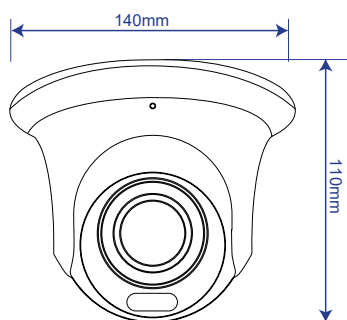

قابلیت ارایه فرم ور امنیتی جهت استفاده در مراکز فوق حساس و نظامی - محصول دارای گواهینامه امنیتی می باشد

White Light

1403-S3

2 years
Silver
Guarantee

- دو سال گارانتی نقره‌ای بدون قید و شرط کی دی تی
- سه سال ضمانت پایداری کیفیت تصویر

سایر برتری‌ها:

- پشتیبانی از میکرو SD با ظرفیت 256Gb
- بدنه ضد آب و گرد و غبار با درجه IP67
- سرور انتقال تصویر در ایران
- پشتیبانی از H.264+ / H.265+
- پشتیبانی از ONVIF ورژن 2.6
- قابلیت دید در شب هوشمند
- قابلیت WDR, BLC, HLC, Defog
- پشتیبانی از ضبط اضطراری ANR

قابلیت‌های هوشمند:

- عبور از خط
- فنس مجازی
- اضافه شدن اشیاء
- گم شدن اشیاء
- ورود به منطقه
- خروج از منطقه
- تردد شمار افراد
- تشخیص حرکت سریع افراد
- تشخیص پرسه زنی افراد
- تشخیص تجمع افراد
- تشخیص پارک غیر مجاز خودرو
- تشخیص عدم فوکوس لنز
- تشخیص تغییر زاویه دوربین
- تشخیص صدای غیر عادی

Camera	
Image Sensor	8MP Progressive scan Cmos Sensor (1/2.7")
CPU	Dual-Core ARM Cortex-A7@900 MHz
Lens	2.7~13.5 mm @F1.6, Motorized Fast Auto Focus Lens
Resolution	3840*2160 (8MP)
Available IR Range	40~50 m Smart IR SMD Technology Smart White light Technology
D/N Filter	IR cut filter with auto switch
Min illumination	Color: 0.006 lux(AGC on) - B/W: 0.0 Lux(IR on)
Angle of View	H-FOV: 108°~37°, V-FOV: 58°~21°, D-FOV: 126°~41°
Night Vision	Color /IR
Picture Adjust	
Picture Function	120dB WDR/DWDR, BLC, HLC, Defog, ROI, Rotate
Shutter Speed	Manual (1/3 ~ 1/10,000), Auto
Image Parameter Control	Off, On, Timing (Adjust 0 ~ 255)
D/N Control	Timing, Auto, Color on, Color off
S/N	> 52dB
Image Parameter	Saturation, Brightness, Contrast, Sharpness, Hue
Video / Audio	
Video Compression	H.264+(Ultra H.264), H.265+ (Ultra H.265)
Audio Compression	G.711A, G.711U
Frame Rate(60Hz)	20fps@ 8MP (3840*2160), 20fps@ 6MP, 30fps@ 4MP, 30fps@ 2MP
Transmission Stream	Triple Stream (Video Bit Rate:11 Kbps~8 Mbps)
Network	
Protocols	TCP/IP(v4, v6), ICMP, HTTP, HTTPS, FTP, DHCP, DNS, DDNS, RTP, RTSP, RTCP, NTP, IGMP, UPnP, SMTP, UPnP-TM, P2P, Bonjour, SNMP (v1, v2, v3), UDP, NAT, Multicast
Compatibility	Onvif Ver2.6, Profile S, G, T, CGI, SDK, API
Streaming Method	Unicast, Multicast
Web Viewer	IE, Edge, Firefox, Chrome
Smart Device	IOS, Android Phone & Tablet