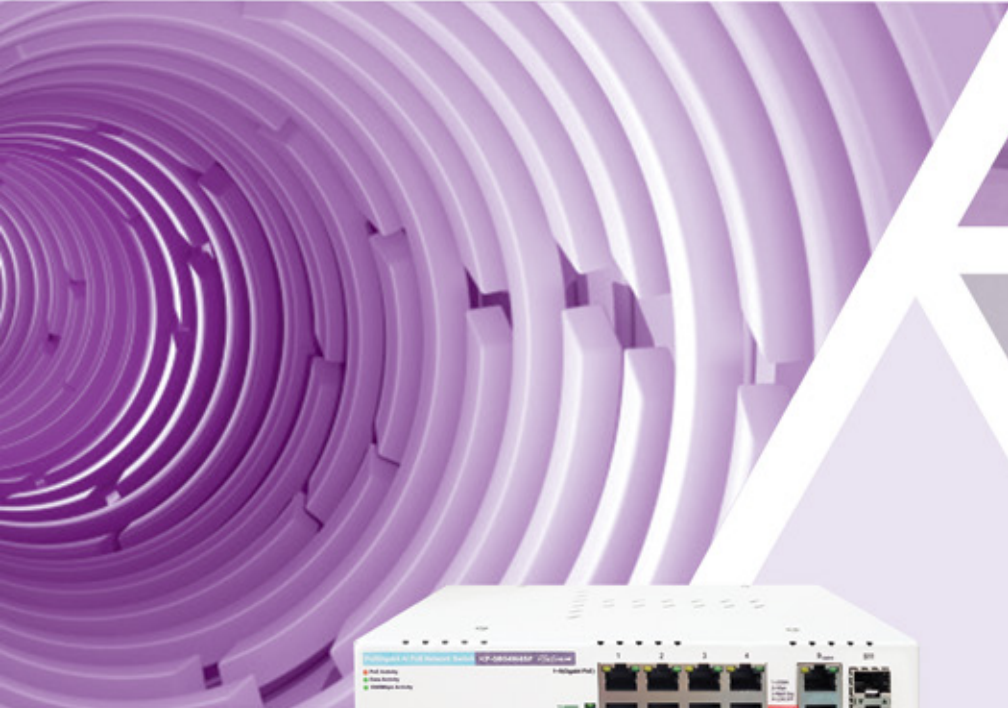

NETWORK SWITCH PLATINUM Series

A Review of Technology