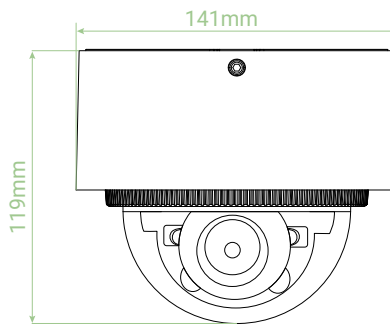

قابلیت ارایه فرم ور امنیتی جهت استفاده در مراکز فوق حساس و نظامی - محصول دارای گواهینامه امنیتی می باشد

White Light

1403-S3

5 years Gold Guarantee

- پنج سال گارانتی طلایی بدون قید و شرط کی تی
- شش سال ضمانت پایداری کیفیت تصویر

سایر برتری‌ها:

- پشتیبانی از میکرو SD با ظرفیت 256GB
- بدنه ضد آب و گرد و غبار با درجه IP67
- سرور انتقال تصویر در ایران
- پشتیبانی از H.264+ / H.265+
- پشتیبانی از ONVIF ورژن 2.6
- قابلیت دید در شب هوشمند
- قابلیت WDR, BLC, HLC, Defog و ROI تا ۸ ناحیه
- پشتیبانی از ضبط اضطراری ANR

قابلیت‌های هوشمند:

- عبور از خط
- فنس مجازی
- ورود به منطقه
- خروج از منطقه
- تردد شمار افراد
- تشخیص چهره
- تشخیص حرکت سریع افراد
- تشخیص عدم فوکوس لنز

Camera	
Image Sensor	5MP (Sony-Japan) Progressive scan Cmos Sensor (1/2.8")
CPU	Dual-Core ARM Cortex-A7@900 MHz
Lens	2.7~13.5 mm @F1.6 Motorized Fast Auto Focus Lens
Resolution	2592*1944 (5MP)
Available IR Range	50~60 m Smart IR SMD (Osram-Germany) Technology Smart White light Technology
D/N Filter	IR cut filter with auto switch
Min illumination	Color: 0.001 Lux(AGC on) - B/W: 0.0 Lux(IR on)
Angle of View	H-FOV: 94°~34°, V-FOV: 69°~24°, D-FOV: 123°~39°
Night Vision	Color /IR
Picture Adjust	
Picture Function	120dB WDR/DWDR, 2D/3D DNR, BLC, HLC, ROI, Defog, Rotate
Shutter Speed	Manual (1/3 ~ 1/100.000), Auto
Image Parameter Control	Off, On, Timing (Adjust 0 ~ 255)
D/N Control	Timing, Auto, Color on, Color off
S/N	> 56dB
Image Parameter	Saturation, Brightness, Contrast, Sharpness, Hue
Video / Audio	
Video Compression	H.264+(Ultra H.264), H.265+ (Ultra H.265)
Audio Compression	G.711A, G.711U
Frame Rate(60Hz)	30fps@ 5MP(2592*1944), 30fps@ 4MP, 30fps@ 2MP
Transmission Stream	Triple Stream (Video Bit Rate:11 Kbps~8 Mbps)
Network	
Protocols	TCP/IP(v4, v6), ICMP, HTTP, HTTPS, FTP, DHCP, DNS, DDNS, RTP, RTSP, RTCP, NTP, IGMP, UPnP, SMTP, UPnP-TM, P2P, Bonjour, SNMP (v1, v2, v3), UDP, NAT, Multicast, RTMP
Compatibility	Onvif Ver2-6, Profile S, G, T, CGI, SDK, API
Streaming Method	Unicast, Multicast
Web Viewer	IE, Edge, Firefox, Chrome
Smart Device	IOS, Android Phone & Tablet