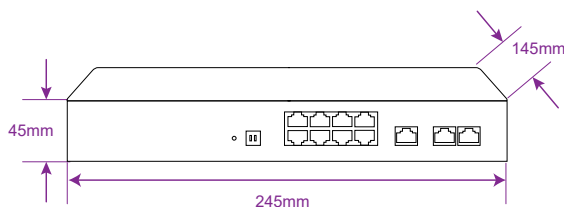

SEMI GIGABIT AI PoE SWITCH

PoE+

3 years Platinum Guarantee

- سه سال گارانتی پلاتینیوم بدون قید و شرط کی دی تی شامل:
- آبخوردگی، شکستگی، ضربه دیدگی، خسارت ناشی از صاعقه، زنگ زدگی، نوسانات برق و سایر اتفاقات و صدمات

سایر برتری‌ها:

- سخت افزار منحصر بفرد جهت پایداری در تمام شرایط
- اولین محصول ایرانی دارای نشان استاندارد CE اروپا
- قابلیت نصب دستگاه در رک (دارا بودن گوشواره)
- دارای گواهینامه ایزو ۹۰۰۱، ۱۰۰۰۲ و ۱۰۰۰۴
- بدنه با استفاده از رنگ های الکترواستاتیک
- بدنه تمام فلز
- دارای قابلیت های هوشمند بدون نیاز به برنامه ریزی شامل VLAN , EXTEND, WATCHDOG
- قابلیت دریافت برق و دیتا از سوئیچ های ۱۶ و ۲۴ پورت کی دی تی (برای عملکرد Redundant با تکنولوژی K+)

عملکردهای اصلی:

- دارای ۷ پورت PoE ۱۰۰/۱۰
- دارای ۲ پورت UP-Link RJ45 ۱۰۰/۱۰۰/۱۰
- دارای ۱ پورت PoE ۱۰۰/۱۰۰/۱۰
- دارای ۱ پورت UP-Link RJ45 ۱۰۰/۱۰ (K Plus)
- نمایش وضعیت پورت ها از طریق LED
- ارسال برق از طریق شبکه تا ۲۵۰ متر
- بدون نیاز به برنامه ریزی دستگاه
- دارای توان ۲۰۰ وات

1403-S3

Interfaces	
Total Port	11 Ports
POE Output (Max)	200 Watt
POE Port Control	IC+ IP808AR
Fast RJ45 POE Port	7
Gigabit RJ45 POE Port	1
Gigabit RJ45 Uplink Port	2
Gigabit SFP Uplink Port	N/A
Combo Uplink Port	N/A
Power Transmit RJ45 Port Fast RJ45 Uplink Port	1 (Female)
Dip Switch Ai	Yes
Network Performance	
Standard	IEEE802.3x, IEEE802.3u, IEEE802.3az, IEEE802.3ab, IEEE802.3af, IEEE802.3at
Protocols	CSMA/CD
Speed	Ethernet 10Mbps (half duplex), 20Mbps (full duplex); 10BASE-T: 14,880bps/port Fast Ethernet 100Mbps (half duplex), 200Mbps (full duplex); 100BASE-TX: 14,880bps/port Gigabit Ethernet 1000Mbps (half duplex), 2000Mbps (full duplex); 1000BASE-TX: 1488000bps/port
Cabling	10Base-TX: Cat 5 or above (250m) POE=250M 100Base-TX: Cat 6 UTP(120m) POE=250M 1000Base-TX: Cat 6 UTP or above (120m) POE=250M
Bandwidth	9.4Gb Internal Bandwidth
MAC Table	32Kb
Auto MDI-MDIX	Yes All Ports
Console	N/A
Transfer Pattern	Store & Forward
Hardware	
Processor Type	IC+ / Realtek

LED Panel	POE Activity, Data Activity, Redundant Activity, Power Activity
Main Board	Double Layer
Case	Metal Case
Mounting	Rackmount / Desktop
PD'S	
IP Camera	Yes
IP Phone	Yes
(+)/2/1,(-)/6/3	Yes
General	
Protection Rating	IP51
Web Language	N/A
Dimension	245*145*45 mm
Weight	1.198 kg
Storage Temp	-20°C ~ +60°C / 10% ~ 90% RH
Operation Temp	-15°C ~ +50°C / 10% ~ 90% RH
Radiation Electromagnetic	EN55016
Function Ai	
Vlan	Yes / By Setting Dip Switch Number 1(P1-P7)
250 Extend	Yes / By Setting Dip Switch Number 2(P1-P7)
Watchdog	Yes / Enabled By Default(P1-P8)
Power Supply	
Power	200~240V AC, 50~60Hz
Redundant	Yes (K+ Feature)
LED Power	Yes
Power Cable	Available
Guarantee	
Product Guarantee	3 Years Platinum Guarantee
MTBF	100K hrs min. MIL-HDBK-217F (25°)