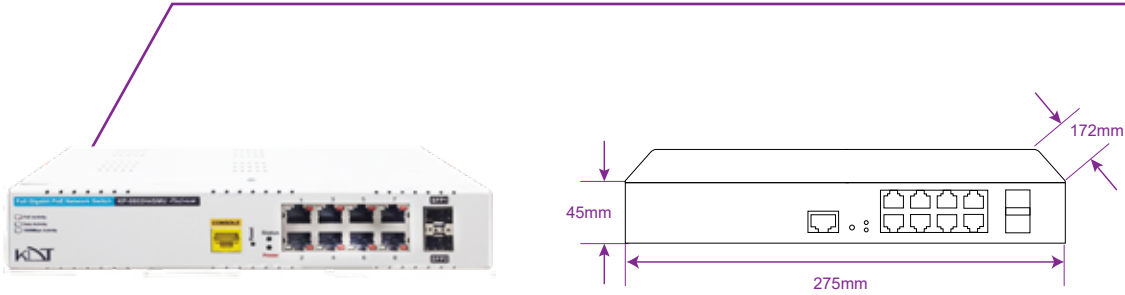

FULL GIGABIT L2+ PoE SWITCH

Hi-PoE

1403-S3

3 years Platinum Guarantee

- سه سال گارانتی پلاتینیوم بدون قید و شرط کی دی تی شامل:
- آبخوردگی، شکستگی، ضربه دیدگی، خسارت ناشی از صاعقه، زنگ زدگی، نوسانات برق و سایر اتفاقات و صدمات

سایر برتری‌ها:

- سخت افزار منحصر بفرد جهت پایداری در تمام شرایط
- اولین محصول ایرانی دارای نشان استاندارد CE اروپا
- دارای گواهینامه ایزو ۹۰۰۱، ۱۰۰۰۲ و ۱۰۰۰۴
- بدنه با استفاده از رنگ های الکترواستاتیک
- بدنه تمام فلز

عملکردهای اصلی:

- دارای ۸ پورت PoE 10/100/1000
- دارای ۲ پورت UP-Link SFP 10/100/1000
- نمایش وضعیت پورت ها از طریق LED
- ارسال برق از طریق شبکه تا ۲۵۰ متر
- دارای توان ۲۰۰ وات
- قابلیت برنامه ریزی دستگاه از طریق وب
- قابلیت برنامه ریزی از طریق پورت Console و Telnet

Interfaces	
Total Port	10 Ports
POE Output (Max)	200 Watt
POE Port Control	Realtek 8239B/8238B
Fast RJ45 POE Port	N/A
Gigabit RJ45 POE Port	8 Ports Port 1~4 AT (Up to 30W) - Port 5~8 BT (Up to 90W)
Fast RJ45 Uplink Port	N/A
Gigabit RJ45 Uplink Port	N/A
Gigabit SFP Uplink Port	2
Combo Uplink Port	N/A
Network Performance	
Standard	IEEE802.3x, IEEE802.3u, IEEE802.3az, IEEE802.3ab, IEEE802.3af, IEEE802.3at (Up to 30Watt), IEEE802.3bt
Protocols	CSMA/CD
Router	N/A
Speed	Ethernet 10Mbps (half duplex), 20Mbps (full duplex); 10BASE-T: 14,880bps/port Fast Ethernet 100Mbps (half duplex), 200Mbps (full duplex); 100BASE-TX: 14,880bps/port Gigabit Ethernet 1000Mbps (half duplex), 2000Mbps (full duplex); 1000BASE-TX: 148800bps/port
Cabling	10Base-TX: Cat 5 or above (250m) POE=250M 100Base-TX: Cat 6 UTP (120m) POE=250M 1000Base-TX: Cat 6 UTP or above (100m) POE=250M
Bandwidth	20Gb Internal Bandwidth
MAC Table	64Kb
Auto MDI-MDIX	Yes All Ports
Console	Yes - Web & RS232 Layer2 Management (Telnet / SSH/ CLI)
Transfer Pattern	Store & Forward
Hardware	
Processor Type	Realtek Industrial Type

LED Panel	POE Activity, Data Activity, Power Activity
Main Board	Double Layer
Case	Metal Case
Mounting	Rackmount / desktop
Security	Port Security, Access IP List, SSH & HTTPS Login, IEE 802.1X MAB (MAC Authentication Bypass) / Radius Server Authentication
PD'S	
IP Camera	Yes
IP Phone	Yes
(+)/5/4,(-)/8/7	Optional
(+)/2/1,(-)/6/3	Yes
General	
Protection Rating	IP51
Web Language	English
Dimension	275*172*45 mm
Weight	625 g
Storage Temp SMUI	-20°C ~ +70°C / 10% ~ 90% RH
Operation Temp SMUI	-15°C ~ +60°C / 10% ~ 90% RH
Radiation Electromagnetic	EN55016
Power Supply	
Power	200~240V AC, 50~60Hz
Redundant	N/A
LED Power	Yes
Power Cable	Available
Guarantee	
Product Guarantee	3 Years Platinum Guarantee
MTBF	100K hrs min. MIL-HDBK-217F (25°)