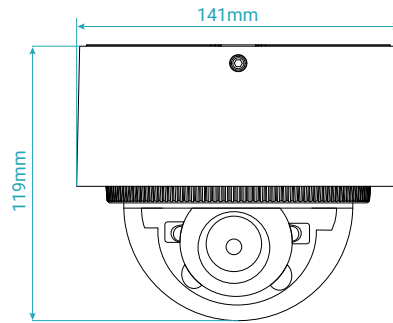

قابلیت ارایه فرم و امنیتی جهت استفاده در مراکز فوق حساس و نظامی - محصول دارای گواهینامه امنیتی می باشد

IP CAMERA

E501

White Light

1403-S3

5 years Gold Guarantee

- پنج سال گارانتی طلایی بدون قید و شرط کی دی تی
- شش سال ضمانت پایداری کیفیت تصویر

سایر برتری‌ها:

- پشتیبانی از میکرو SD با ظرفیت 256GB
- بدنه ضد آب و گرد و غبار با درجه IP67, IK10
- سرور انتقال تصویر در ایران
- پشتیبانی از H.264+ / H.265+
- پشتیبانی از ONVIF ورژن 2.6
- قابلیت دید در شب هوشمند
- قابلیت WDR, BLC, HLC, Defog و ROI تا ۸ ناحیه
- پشتیبانی از ضبط اضطراری ANR

قابلیت‌های هوشمند:

- عبور از خط
- فنس مجازی
- ورود به منطقه
- خروج از منطقه
- تردد شمار افراد
- تشخیص چهره
- تشخیص حرکت سریع افراد
- تشخیص تغییر زاویه دوربین
- تشخیص صدای غیر عادی
- تشخیص عدم فوکوس لنز
- تشخیص پرسه زنی افراد

Camera	
Image Sensor	6MP (Sony-Japan) Progressive scan Cmos Sensor (1/2.8")
CPU	Dual-Core ARM Cortex-A7@900 MHz
Lens	2.7~13.5 mm @F1.6 Motorized Fast Auto Focus Lens
Resolution	3200*1800 (6MP)
Available IR Range	50~60 m Smart IR SMD (Osram-Germany) Technology Smart White light Technology
D/N Filter	IR cut filter with auto switch
Min illumination	Color: 0.001 lux(AGC on) - B/W: 0.0 Lux(IR on)
Angle of View	H-FOV: 110°~37°, V-FOV: 58°~22°, D-FOV: 130°~42°
Night Vision	Color /IR
Picture Adjust	
Picture Function	120dB WDR/DWDR, 2D/3D DNR, BLC, HLC, ROI, Defog
Shutter Speed	Manual (1/3 ~ 1/100.000), Auto
Image Parameter Control	Off, On, Timing (Adjust 0 ~ 255)
D/N Control	Timing, Auto, Color on, Color off
S/N	> 56dB
Image Parameter	Saturation, Brightness, Contrast, Sharpness, Hue
Video / Audio	
Video Compression	H.264+(Ultra H-264), H.265+ (Ultra H-265)
Audio Compression	G.711A, G.711U
Frame Rate(60Hz)	30fps@ 6MP(3200*1800), 30fps@ 4MP, 90fps@ 2MP
Transmission Stream	Triple Stream (Video Bit Rate:11 Kbps~16 Mbps)
Network	
Protocols	TCP/IP(v4, v6), ICMP, HTTP, HTTPS, FTP, DHCP, DNS, DDNS, RTP, RTSP, RTCP, NTP, IGMP, UPnP, SMTP, UPnP-TM, P2P, Bonjour, SNMP (v1, v2, v3), UDP, NAT, Multicast, RTMP
Compatibility	Onvif Ver2.6, Profile S, G, T, CGI, SDK, API
Streaming Method	Unicast, Multicast
Web Viewer	IE, Edge, Firefox, Chrome
Smart Device	IOS, Android Phone & Tablet