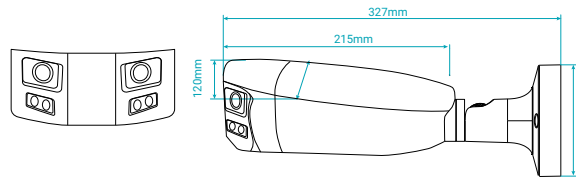

قابلیت ارایه فرم ور امنیتی جهت استفاده در مراکز فوق حساس و نظامی - محصول دارای گواهینامه امنیتی می باشد

IP CAMERA

ED02

Active Deterrence

1403-S3

5 years Gold Guarantee

- پنج سال گارانتی طلایی بدون قید و شرط کی تی
- شش سال ضمانت پایداری کیفیت تصویر

سایر برتری‌ها:

- پشتیبانی از میکرو SD با ظرفیت 256GB
- بدنه ضد آب و گرد و غبار با درجه IP67, IK10
- سرور انتقال تصویر در ایران
- پشتیبانی از H.264+ / H.265+
- پشتیبانی از ONVIF ورژن 2.6
- قابلیت دید در شب هوشمند
- قابلیت WDR, BLC, HLC, Defog و ROI تا ۸ ناحیه
- پشتیبانی از ضبط اضطراری ANR
- پشتیبانی از قابلیت 140db, Wide Dynamic Range

قابلیت‌های هوشمند:

- عبور از خط
- فنس مجازی
- ورود به منطقه
- خروج از منطقه

Camera	
Image Sensor	Dual 4MP Full color (OmniVision-USA) Progressive scan Cmos Sensor (1/1.8")
CPU	Dual-Core ARM Cortex-A7 @ 900 MHz
Lens	4 mm Fixed Lens @ F1.0
Resolution	5120*1440 (8MP)
Available Warm Light Range	40~45 m, 4Pcs, Warm light LED Technology
D/N Filter	Color
Min illumination	Color: 0.0001 lux (Color) - 0.0 Lux (Warm Light On)
Angle of View	H-FOV: 180°, V-FOV: 44°, D-FOV: 287°
Night Vision	Full Color Technology
Active Deterrence	
Red/Blue Light Warning	Flash: 5 s-30 s; frequency: high/medium/low
Sound Warning	Audio 1/2/3; Volume: high/medium/low; duration: 5 s-30 s; 106 dB
Picture Adjust	
Picture Function	140dB WDR/DWDR, 2D/3D DNR, BLC, HLC, ROI, Defog
Shutter Speed	Manual (1/3 ~ 1/100.000), Auto
Image Parameter Control	Off, On, Timing (Adjust 0 ~ 255)
D/N Control	Timing, Auto, Color on, Color off
S/N	> 56dB
Image Parameter	Saturation, Brightness, Contrast, Sharpness, Hue
Video / Audio	
Video Compression	H.264+(Ultra H.264), H.265+ (Ultra H.265), MJPEG
Audio Compression	G.711A, G.711U
Frame Rate(60Hz)	20fps@ 8MP(5120*1440)
Transmission Stream	Triple Stream (Video Bit Rate: 11 Kbps~6 Mbps)
Network	
Protocols	TCP/IP(v4, v6), ICMP, HTTP, HTTPS, FTP, DHCP, DNS, DDNS, RTP, RTSP, RTCP, NTP, IGMP, UPnP, SMTP, UPnP-TM, P2P, Bonjour, SNMP (v1, v2, v3), UDP, NAT, Multicast, RTMP
Compatibility	Onvif Ver2.6, Profile S, G, T, CGI, SDK, API
Streaming Method	Unicast, Multicast
Web Viewer	IE, Edge, Firefox, Chrome
Smart Device	IOS, Android Phone & Tablet