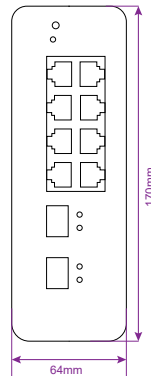

FULL GIGABIT WEB SMART PoE SWITCH

1403-S3

PoE+

3 years Platinum Guarantee

- سه سال گارانتی پلاتینیوم بدون قید و شرط کی دی تی شامل:
- آبخوردگی، شکستگی، ضربه دیدگی، خسارت ناشی از صاعقه، زنگ زدگی، نوسانات برق و سایر اتفاقات و صدمات

سایر برتری‌ها:

- سخت افزار منحصر بفرد جهت پایداری در تمام شرایط
- اولین محصول ایرانی دارای نشان استاندارد CE اروپا
- قابلیت نصب دستگاه در تابلو (DIN-Rail)
- دارای گواهینامه ایزو ۹۰۰۱، ۱۰۰۰۲ و ۱۰۰۰۴
- بدنه با استفاده از رنگ های الکترواستاتیک
- بدنه تمام آلومینیوم

عملکردهای اصلی:

- دارای ۸ پورت PoE 1۰۰۰/1۰۰/1۰
- دارای ۲ پورت UP-Link SFP 1۰۰۰/1۰۰/1۰
- نمایش وضعیت پورت ها از طریق LED
- ارسال برق از طریق شبکه تا ۲۵۰ متر
- دارای توان ۱۲۰ وات
- قابلیت برنامه ریزی دستگاه از طریق وب

Interfaces	
Total Port	10 Ports
POE Output (Max)	120 Watt
POE Port Control	IC+ IP808AR
Fast RJ45 POE Port	N/A
Gigabit RJ45 POE Port	8 Ports
Fast RJ45 Uplink Port	N/A
Gigabit RJ45 Uplink Port	N/A
Gigabit SFP Uplink Port	2
Combo Uplink Port	N/A
Network Performance	
Standard	IEEE802.3x, IEEE802.3u, IEEE802.3az, IEEE802.3ab, IEEE802.3af, IEEE802.3at (Up to 30Watt)
Protocols	CSMA/CD
Router	N/A
Speed	Ethernet 10Mbps (half duplex), 20Mbps (full duplex); 10BASE-T: 14,880bps/port Fast Ethernet 100Mbps (half duplex), 200Mbps (full duplex); 100BASE-TX: 14,880bps/port Gigabit Ethernet 1000Mbps (half duplex), 2000Mbps (full duplex); 1000BASE-TX: 1488000bps/port
Cabling	10Base-TX: Cat 5 or above (250m) POE=250M 100Base-TX: Cat 6 UTP(120m) POE=250M 1000Base-TX: Cat 6 UTP or above (100m) POE=250M
Bandwidth	20Gb Internal Bandwidth
MAC Table	64Kb
Auto MDI-MDIX	Yes All Ports
Web	Yes - Lite Managment (Non-CLI)
Console	N/A
Transfer Pattern	Store & Forward
Features Web Smart	
port configuration	Support port on / off, flow control, rate control, name customization
Web Smart	QOS, Port Mirror

PoE management	Yes /PoE on and off
VLAN	Support 802.11Q VLAN, MTU VLAN, Port VLAN
Hardware	
Processor Type	Realtek
LED Panel	POE Activity, Data Activity, Redundant Activity, Power Activity
Main Board	Double Layer
Case	Aluminium Case
Mounting	DIN-Rail
Security	Port Security, Access IP List, HTTPS Login, IEE 802-1 X MAB (MAC Authentication Bypass)
PD'S	
IP Camera	Yes
IP Phone	Yes
(+)/2/1,(-)/6/3	Yes
General	
Protection Rating	IP51
Web Language	English
Dimension	250*105*45 mm
Weight	1.8 Kg
Storage Temp SMUI	-20°C ~ +70°C / 10% ~ 90% RH
Operation Temp	-15°C ~ +50°C / 10% ~ 90% RH
Radiation Electromagnetic	EN55016
Power Supply	
Power	DUAL Input - Redundant 48-54V - 2.5A
Redundant	Yes
LED Power	Yes
Power Cable	N/A
Guarantee	
Product Guarantee	3 Years Platinum Guarantee
MTBF	100K hrs min- MIL-HDBK-217F (25°)