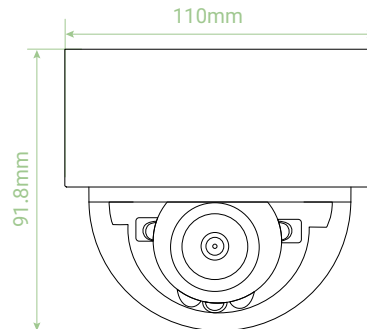

قابلیت ارایه فرم و امنیتی جهت استفاده در مراکز فوق حساس و نظامی - محصول دارای گواهینامه امنیتی می باشد

IP CAMERA

E50D

Dual Light

1403-S3

5 years Gold Guarantee

- پنج سال گارانتی طلایی بدون قید و شرط کی دی تی
- شش سال ضمانت پایداری کیفیت تصویر

سایر برتری‌ها:

- پشتیبانی از میکرو SD با ظرفیت 256GB
- بدنه ضد آب و گرد و غبار با درجه IP67
- سرور انتقال تصویر در ایران
- پشتیبانی از H.264+ / H.265+
- پشتیبانی از ONVIF ورژن 2.6
- قابلیت دید در شب هوشمند
- قابلیت WDR, BLC, HLC, Defog و ROI تا ۸ ناحیه
- پشتیبانی از ضبط اضطراری ANR

قابلیت‌های هوشمند:

- عبور از خط
- فنس مجازی
- ورود به منطقه
- خروج از منطقه
- تشخیص چهره
- تردد شمار هوشمند
- تشخیص تغییر زاویه دوربین
- تشخیص پرسه زنی افراد
- تشخیص صدای غیر عادی
- تشخیص عدم فوکوس لنز
- تشخیص حرکت سریع افراد
- تشخیص تراکم جمعیت هوشمند

Camera	
Image Sensor	8MP (Sony-Japan) Progressive scan Cmos Sensor (1/2.8")
CPU	Dual-Core ARM Cortex-A7@900 MHz
Lens	3.6 mm Fixed Lens @F1.6
Resolution	3840*2160 (8MP)
Available IR Range	30~40 m Smart IR SMD Technology (3 pcs IR SMD) 20 m Warm Light Technology (3 pcs Warm Light) Smart Light Technology
D/N Filter	IR cut filter with auto switch
Min illumination	Color: 0.001 Lux(AGC on) - B/W: 0.0 Lux(IR on) (Warm Light On)
Angle of View	H-FOV: 92°, V-FOV: 47°, D-FOV: 110°
Night Vision	Dual Light Technology
Picture Adjust	
Picture Function	120dB WDR/DWDR, 2D/3D DNR, BLC, HLC, ROI, Defog, Rotate
Shutter Speed	Manual (1/3 ~ 1/100.000), Auto
Image Parameter Control	Off, On, Timing (Adjust 0 ~ 255)
D/N Control	Timing, Auto, Color on, Color off
S/N	> 56dB
Image Parameter	Saturation, Brightness, Contrast, Sharpness, Hue
Video / Audio	
Video Compression	H.264+(Ultra H.264), H.265+ (Ultra H.265), MJPEG
Audio Compression	G.711A, G.711U
Frame Rate(60Hz)	20fps@ 8MP (3840*2160), 20fps@ 6MP, 30fps@ 4MP, 30fps@ 2MP
Transmission Stream	Triple Stream (Video Bit Rate:11 Kbps~10 Mbps)
Network	
Protocols	TCP/IP(v4, v6), ICMP, HTTP, HTTPS, FTP, DHCP, DNS, DDNS, RTP, RTSP, RTCP, NTP, IGMP, UPnP, SMTP, UPnP-TM, P2P, Bonjour, SNMP (v1, v2, v3), UDP, NAT, Multicast, RTMP
Compatibility	Onvif Ver2.6, Profile S, G, T, CGI, SDK, API
Streaming Method	Unicast, Multicast
Web Viewer	IE, Edge, Firefox, Chrome
Smart Device	IOS, Android Phone & Tablet