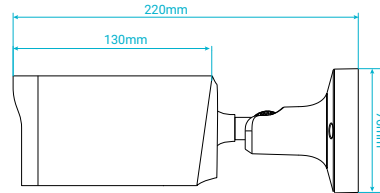

قابلیت ارایه فرم ور امنیتی جهت استفاده در مراکز فوق حساس و نظامی - محصول دارای گواهینامه امنیتی می باشد

5 years Gold Guarantee

- پنج سال گارانتی طلایی بدون قید و شرط کی دی تی
- شش سال ضمانت پایداری کیفیت تصویر

سایر برتری‌ها:

- پشتیبانی از میکرو SD با ظرفیت 256GB
- بدنه ضد آب و گرد و غبار با درجه IP67, IK10
- سرور انتقال تصویر در ایران
- پشتیبانی از H.264+ / H.265+
- پشتیبانی از ONVIF ورژن 2.6
- قابلیت دید در شب هوشمند
- قابلیت WDR, BLC, HLC, Defog و ROI تا ۸ ناحیه
- پشتیبانی از ضبط اضطراری ANR

قابلیت‌های هوشمند:

- عبور از خط
- فنس مجازی
- ورود به منطقه
- خروج از منطقه
- تردد شمار افراد
- تشخیص چهره
- تشخیص حرکت سریع افراد
- تشخیص تغییر زاویه دوربین
- تشخیص پرسه زنی افراد
- تشخیص صدای غیر عادی
- تشخیص عدم فوکوس لنز

Camera	
Image Sensor	6MP Full color (Sony-Japan) Progressive scan Cmos Sensor (1/2.8")
CPU	Dual-Core ARM Cortex-A7@900 MHz
Lens	2.8 mm Fixed Lens @F1.0, (3.6 mm Optional)
Resolution	3200*1800 (6MP)
Available Warm Light Range	20~25 m, 4Pcs, Warm light LED Technology
D/N Filter	Color
Min illumination	Color: 0.0003 lux(AGC on) - 0.0 Lux(Warm Light On)
Angle of View	H-FOV: 81°-(106°), V-FOV: 64°-(58°), D-FOV: 95°-(110°)
Night Vision	Full Color Technology
Picture Adjust	
Picture Function	120dB WDR/DWDR, 2D/3D DNR, BLC, HLC, ROI, Defog
Shutter Speed	Manual (1/3 ~ 1/100.000), Auto
Image Parameter Control	Off, On, Timing (Adjust 0 ~ 255)
D/N Control	Timing, Auto, Color on, Color off
S/N	> 56dB
Image Parameter	Saturation, Brightness, Contrast, Sharpness, Hue
Video / Audio	
Video Compression	H.264+(Ultra H.264), H.265+ (Ultra H.265) MJPEG
Audio Compression	G.711A, G.711U
Frame Rate(60Hz)	30fps@ 6MP(3200*1800), 30fps@ 4MP, 90fps@ 2MP
Transmission Stream	Triple Stream (Video Bit Rate:11 Kbps~16 Mbps)
Network	
Protocols	TCP/IP(v4, v6), ICMP, HTTP, HTTPS, FTP, DHCP, DNS, DDNS, RTP, RTSP, RTCP, NTP, IGMP, UPnP, SMTP, UPnP-TM, P2P, Bonjour, SNMP (v1, v2, v3), UDP, NAT, Multicast, RTMP
Compatibility	Onvif Ver2.6, Profile S, G, T, CGI, SDK, API
Streaming Method	Unicast, Multicast
Web Viewer	IE, Edge, Firefox, Chrome
Smart Device	IOS, Android Phone & Tablet