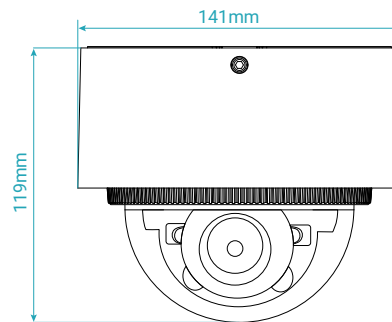

1403-S3

5 years Gold Guarantee

- پنج سال گارانتی طلایی بدون قید و شرط کی تی
- شش سال ضمانت پایداری کیفیت تصویر

سایر برتری‌ها:

- پشتیبانی از میکرو SD با ظرفیت 256GB
- بدنه ضد آب و گرد و غبار با درجه IP67, IK10
- سرور انتقال تصویر در ایران
- پشتیبانی از H.264+ / H.265+
- پشتیبانی از ONVIF ورژن 2.6
- قابلیت دید در شب هوشمند
- قابلیت WDR, BLC, HLC, Defog و ROI تا 8 ناحیه
- پشتیبانی از ضبط اضطراری ANR

قابلیت‌های هوشمند:

- عبور از خط
- فنس مجازی
- ورود به منطقه
- خروج از منطقه
- گم شدن اشیاء
- اضافه شدن اشیاء
- تردد شمار افراد
- تشخیص چهره
- تشخیص حرکت سریع افراد
- تشخیص تغییر زاویه دوربین
- تشخیص پارک غیر مجاز خودرو
- تشخیص پرسه زنی افراد
- تشخیص صدای غیر عادی
- تشخیص عدم فوکوس لنز
- تشخیص تجمع افراد
- تشخیص انسان
- تشخیص خودرو

Camera	
Image Sensor	8MP Super Starlight (Sony-Japan) Progressive scan Cmos Sensor (1/1.8")
CPU	Dual-Core ARM Cortex-A7@900 MHz
Lens	2.7~13.5 mm @F1.4 Motorized Fast Auto Focus Lens
Resolution	3840*2160 (8MP)
Available IR Range	60~70 m Smart IR SMD (Osram-Germany) Technology Smart White light Technology
D/N Filter	IR Cut Filter With Auto Switch
Min illumination	Color: 0.0008 lux(AGC on) - B/W: 0.0 Lux(IR on)
Angle of View	H-FOV: 116°~52°, V-FOV: 63°~32°, D-FOV: 127°~37°
Night Vision	Super Starlight Technology
Picture Adjust	
Picture Function	120dB WDR/DWDR, 2D/3D DNR, BLC, HLC, ROI, Defog
Shutter Speed	Manual (1/3 ~ 1/100.000), Auto
Image Parameter Control	Off, On, Timing (Adjust 0 ~ 255)
D/N Control	Timing, Auto, Color on, Color off
S/N	> 58dB
Image Parameter	Saturation, Brightness, Contrast, Sharpness, Hue
Video / Audio	
Video Compression	H.264+(Ultra H.264), H.265+ (Ultra H.265)
Audio Compression	G.711A, G.711U
(60Hz)Frame Rate	30fps@ 8MP(3840*2160), 30fps@ 6MP, 30fps@ 4MP, 60fps@ 2MP
Transmission Stream	Triple Stream (Video Bit Rate:11 Kbps~16 Mbps)
Network	
Protocols	TCP/IP(v4, v6), ICMP, HTTP, HTTPS, FTP, DHCP, DNS, DDNS, RTP, RTSP, RTCP, NTP, IGMP, UPnP, SMTP, UPnP-TM, P2P, Bonjour, SNMP (v1, v2, v3), UDP, NAT, Multicast, RTMP
Compatibility	Onvif Ver2.6, Profile S, G, T, CGI, SDK, API
Streaming Method	Unicast, Multicast
Web Viewer	IE, Edge, Firefox, Chrome
Smart Device	IOS, Android Phone & Tablet