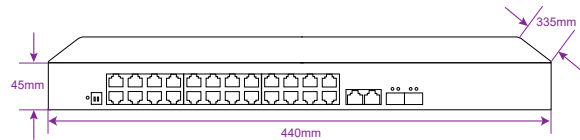

SEMI GIGABIT AI PoE SWITCH

1403-S3

PoE+

3 years Platinum Guarantee

- سه سال گارانتی پلاتینیوم بدون قید و شرط کی دی تی شامل:

- آبخوردگی، شکستگی، ضربه دیدگی، خسارت ناشی از صاعقه، زنگ زدگی، نوسانات برق و سایر اتفاقات و صدمات

سایر برتری‌ها:

- سخت افزار منحصر بفرد جهت پایداری در تمام شرایط
- اولین محصول ایرانی دارای نشان استاندارد CE اروپا
- قابلیت نصب دستگاه در رک (دارا بودن گوشواره)
- دارای گواهینامه ایزو ۹۰۰۱، ۱۰۰۰۲ و ۱۰۰۰۴
- بدنه با استفاده از رنگ های الکترواستاتیک
- بدنه تمام فلز
- دارای قابلیت های هوشمند بدون نیاز به برنامه ریزی شامل VLAN , EXTEND, WATCHDOG
- قابلیت ارسال برق و دیتا به سوئیچ های ۴ و ۸ پورت کی دی تی (برای عملکرد Redundant با تکنولوژی K+)

عملکردهای اصلی:

- دارای ۲۰ پورت PoE ۱۰۰/۱۰
- دارای ۲ پورت PoE ۱۰۰۰/۱۰۰/۱۰
- دارای ۲ پورت UP-Link RJ45 ۱۰۰۰/۱۰۰/۱۰
- دارای ۲ پورت UP-Link SFP ۱۰۰۰/۱۰۰/۱۰
- دارای ۲ پورت UP-Link RJ45 ۱۰۰/۱۰ (K Plus)
- نمایش وضعیت پورت ها از طریق LED
- ارسال برق از طریق شبکه تا ۲۵۰ متر
- بدون نیاز به برنامه ریزی دستگاه
- دارای توان ۶۰۰ وات

Interfaces	
Total Port	28 Ports
POE Output (Max)	600 Watt
POE Port Control	IC+ IP808AR
Fast RJ45 POE Port	20
Gigabit RJ45 POE Port	2
Gigabit RJ45 Uplink Port	2
Gigabit SFP Uplink Port	2
Power Transmit RJ45 Port	2 (Male)
Fast RJ45 Uplink Port	
Combo Uplink Port	N/A
Dip Switch Ai	Yes
Network Performance	
Standard	IEEE802.3x, IEEE802.3u, IEEE802.3az, IEEE802.3ab, IEEE802.3af, IEEE802.3at
Protocols	CSMA/CD
Speed	Ethernet 10Mbps (half duplex), 20Mbps (full duplex); 10BASE-T: 14,880bps/port Fast Ethernet 100Mbps (half duplex), 200Mbps (full duplex); 100BASE-TX:14,880bps/port Gigabit Ethernet 1000Mbps (half duplex), 2000Mbps (full duplex); 1000BASE-TX: 1488000bps/port
Cabling	10Base-TX: Cat 5 or above (250m) POE=250M 100Base-TX: Cat 6 UTP(120m) POE=250M 1000Base-TX: Cat 6 UTP or above (100m) POE=250M
Bandwidth	12.4Gb Internal Bandwidth
MAC Table	16Kb
Auto MDI-MDIX	Yes All Ports
Console	N/A
Transfer Pattern	Store & Forward
Hardware	
Processor Type	IC+ / Realtek

LED Panel	POE Activity, Data Activity, Redundant Activity, Power Activity
Main Board	Double Layer
Case	Metal Case
Mounting	Rackmount
PD'S	
IP Camera	Yes
IP Phone	Yes
(+)/2/1,(-)6/3	Yes
General	
Protection Rating	IP51
Web Language	N/A
Dimension	440*335*45 mm
Weight	2.6 kg
Storage Temp	-20°C ~ +60°C / 10% ~ 90% RH
Operation Temp	-15°C ~ +50°C / 10% ~ 90% RH
Radiation Electromagnetic	EN55016
Function Ai	
Vlan	Yes / By Setting Dip Switch Number 1 (P1-P7)
250 Extend	Yes / By Setting Dip Switch Number 2 (P1-P7)
Watchdog	Yes / Enabled By Default (P1-P24)
Power Supply	
Power	200~240V AC, 50~60Hz
Redundant	Yes (K+ Feature)
LED Power	Yes
Power Cable	Available
Guarantee	
Product Guarantee	3 Years Platinum Guarantee
MTBF	100K hrs min. MIL-HDBK-217F (25°)