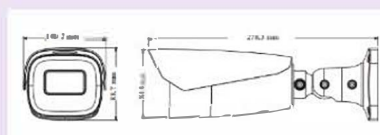

جنس بدنه: بدنه بزرگ فلزی  
ابعاد دوربین: 217.8 × 80.5 × 80.3

تماس بگیریید

License plate recognition  
scene change detection  
video color cast detection  
Video blur detection  
Capture Speed Range 0~70km/h

جنس کیس: بدنه بزرگ فلزی  
ابعاد دوربین: 278.3 × 100.2 × 88.7

تماس بگیریید