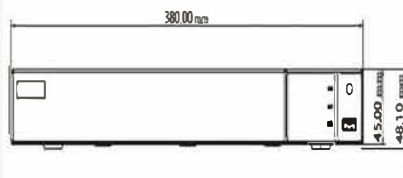

جنس بدنه: بدنه بزرگ فلزی  
ابعاد دوربین: 217.8 × 80.5 × 80.3

تماس بگیریید

ابعاد دستگاه :

380 × 45× 48.1 ( W × D × H )

تماس بگیرید