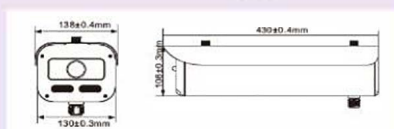

دوربین ۴ مگاپیکسل پلاک خوان تحت شبکه
فریم: 30fps @ (2592 × 1520) 4MP
لنز: موتورایز 8 ~ 32mm
فشرده سازی: H265+
WDR: 120db
منبع تغذیه: DC24V/AC24V/POE
استاندارد: IP67
دید در شب: ۱۲۰ متر
پشتیبانی از: ۳ استریم پخش
Micro-SD: تا حداکثر ۲۵۶ گیگابایت
Audio: دارای یک ورودی و یک خروجی صدا
MIC: دارای یک میکروفون داخلی
Alarm: دارای ۲ ورودی و ۲ خروجی آلارم
پشتیبانی از:
3D DNR, true WDR, HLC, BLC and ROI coding
حالت های اسمارت:

video exception detection
License plate recognition 7~30m
Capture Speed Range 0~120km/h

جنس بدنه: بدنه بزرگ فلزی
ابعاد دوربین: 430 × 138 × 108