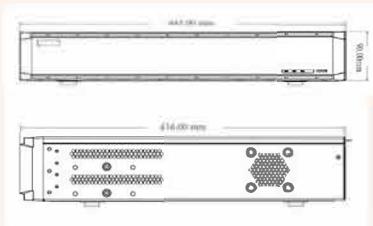

دستگاه ۶۴ کانال تحت شبکه
16MP/12MP/8MP/6MP/5MP/4MP/3MP/1080P/1280x1024/960P/720P/960H/D1/CIF IP input
قابلیت ضبط: تا 16MP
پهنای باند: 640Mbps
بازبخش همزمان: 16 کانال
فرمت فشرده سازی H.264 و H.265
پشتیبانی از: ۸ هارد دیسک تا ظرفیت ۸ ترابایت
خروجی تصویر: 8K
HDMI: 4 خروجی HDMI
(۱ خروجی اصلی 8K و 3 خروجی کمکی 1080P)
۱:VGA خروجی VGA
پشتیبانی از: سیستم عامل های iOS, Android
Alarm: ۱۶کانال ورودی و ۴کانال خروجی
Port: RS485, USB, Remote Controller
پشتیبانی حالت اسمارت:

face detection

License plate recognition

ابعاد دستگاه :
(W×D×H) (445 × 436 × 90mm)