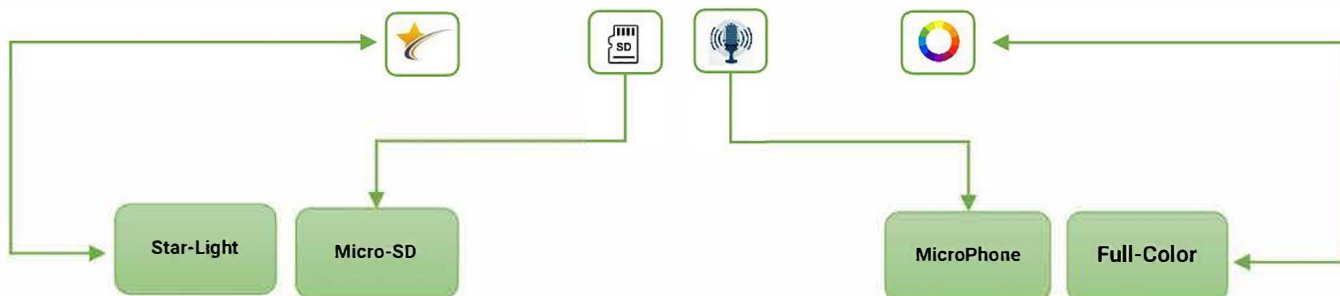

نام گذاری دوربین های HD									
		①	②	③	④		⑤	⑦	
TD	-	7	4	2	بدنه سری های Dome/Turret	بدنه سری های Bullet	-	AS۲	(X)
TVT Products	دوربین آنالوگ	3: BOX 4: Bullet 5: Dome 8: Special products	Resolution: 1- 1.3MP 2- 2MP 3- 3MP 4- 4MP 5- 5MP 6- 6MP 8- 8MP	0: تورت پلاستیکی کوچک 1: دام فلزی کوچک 2: دام پلاستیکی بزرگ 3: دام فلزی بزرگ 4: تورت فلزی کوچک 5: تورت فلزی بزرگ 7: مینی دام 8: Fisheye	0: پلاستیکی کوچک (با پایه) 1: فلزی کوچک (با پایه) 2: فلزی متوسط (با پایه) 3: Medium Metal (With Mount) 4: فلزی بزرگ (با پایه) 5: پلاستیکی کوچک (بدون پایه) 6: پلاستیکی متوسط (بدون پایه) 7: فلزی کوچک (بدون پایه) 8: فلزی متوسط (بدون پایه)	S: سری اقتصادی E: سری میان رده M: سری بالارده A: سری AHD & TVI	D: فقط 12VDC PE: PoE AZ: لنز وری-فوکال موتورایز FZ: لنز وری-فوکال دستی SW: سوئیچ (AHD/TVI/CVI/CVBS) AR: Power LED IR: Infrared WF: Wi-Fi		

نام گذاری دستگاه های DVR							
		①	②	③	④	⑤	
TD	-	2	0	04	NS	-	HL
TVT Products	DVR	0 & 1 : سری اقتصادی 7: سری میان رده 9: سری حرفه ای	04 : 4 کانال 08 : 8 کانال 16 : 16 کانال 32 : 32 کانال	تعداد هارد: S: 1 HDD (1 unit) E: 2 HDD (1 unit) D: 4 HDD (1/5 unit) C: 8 HDD (2 unit)	CL: 1080 SL: 1080 HK: H265 + 8MP HP: H265 + 5MP HC: H265 + 1080 Plite + 5 MP HS: H265 + 1080 plite HL: 1080 + H265