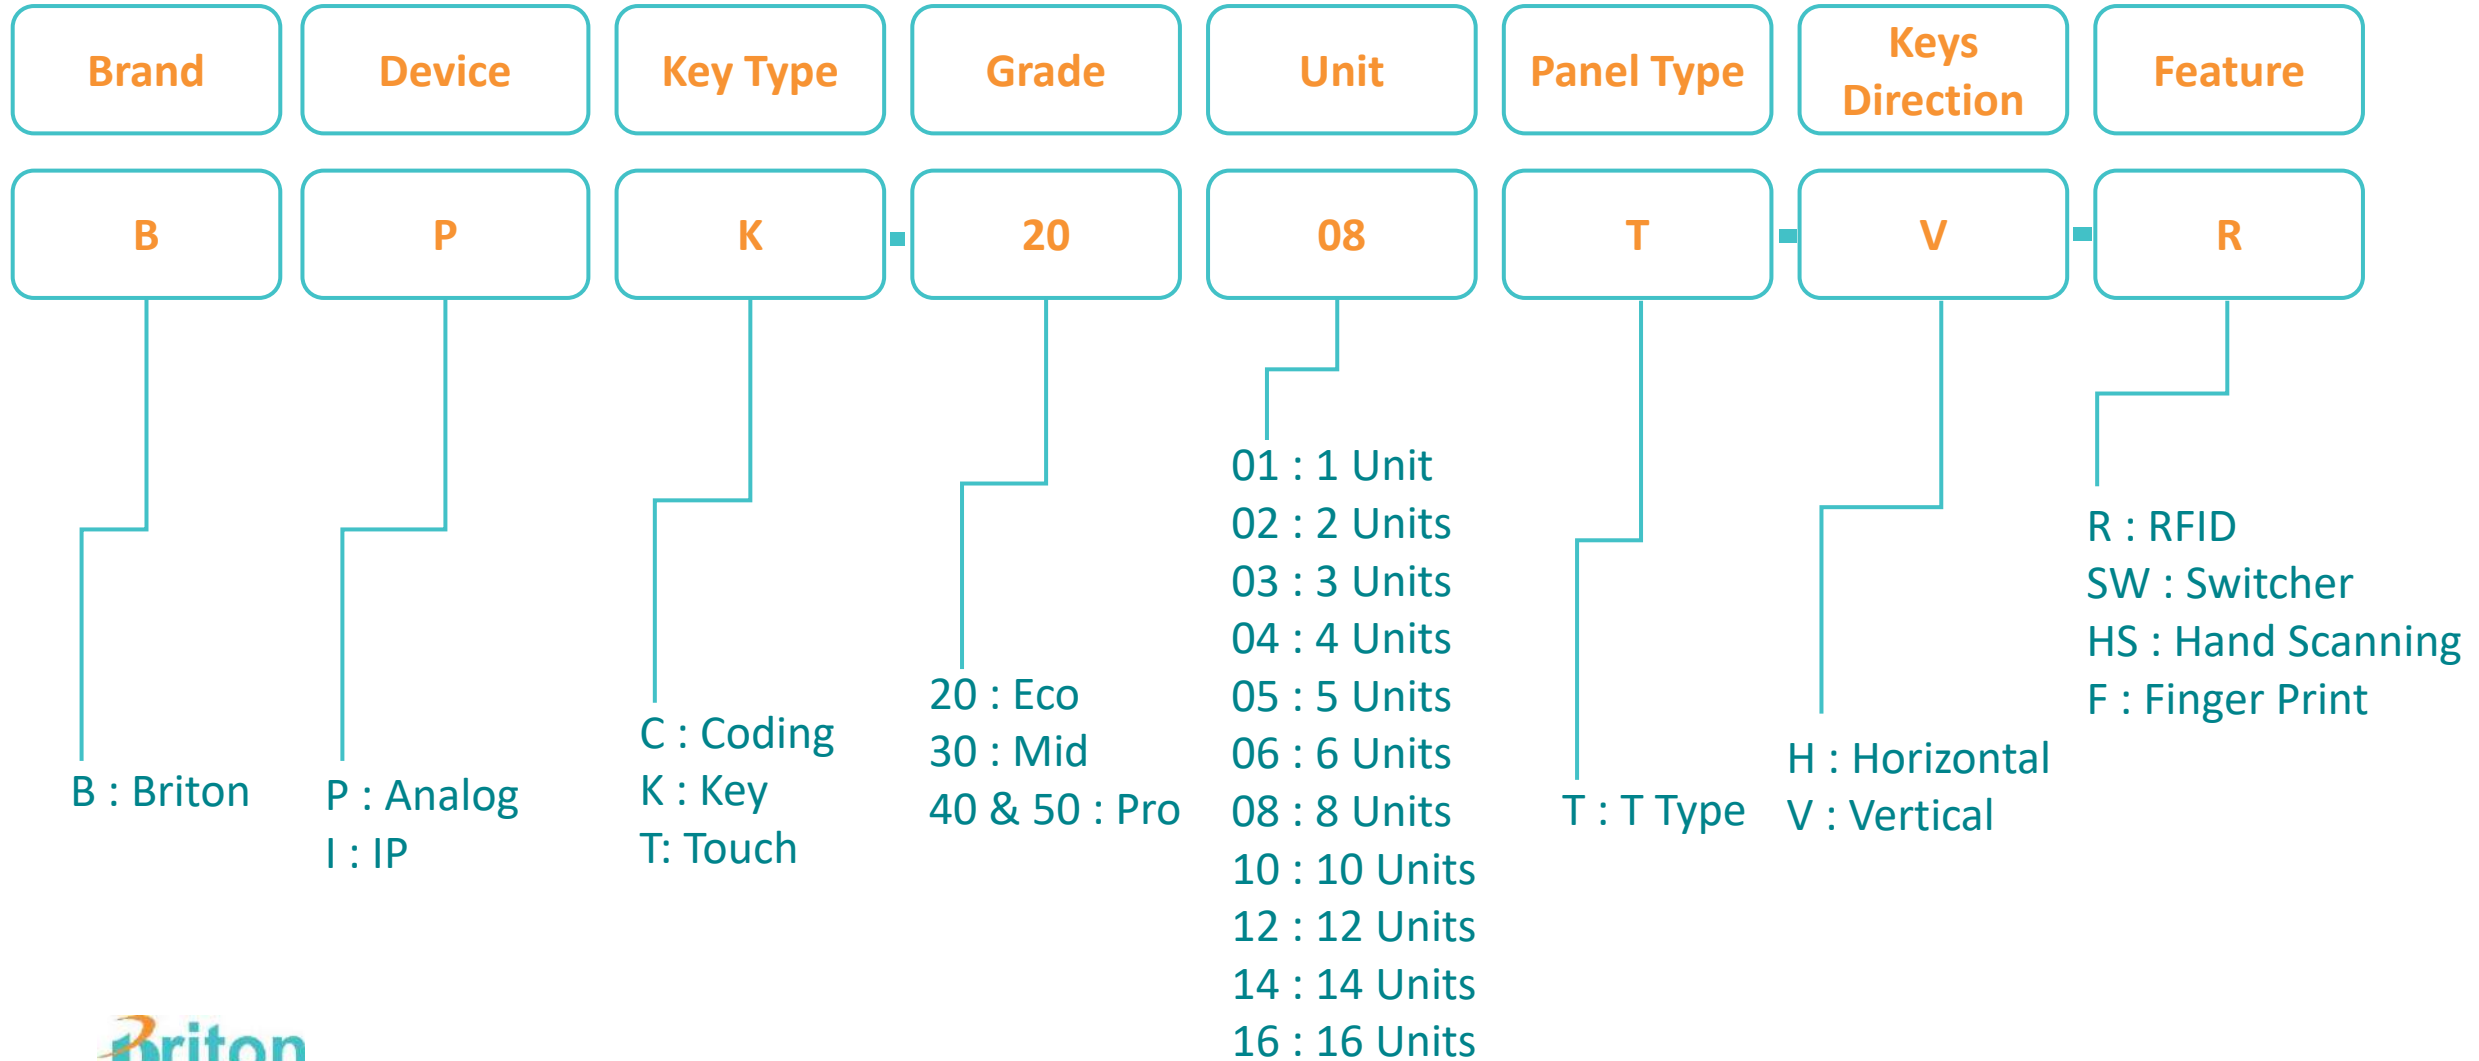

Briton

لیست قیمت مانیتور و پنل

۲۰ دی ماه ۱۴۰۴

MONITOR

PANEL

Monitor

• BAM-1050-WIFI-B	125,000,000R
• BAM-1050-WIFI-W	125,000,000R
• BAM-1045-WIFI-B	125,000,000R
• BAM-1045-WIFI-W	125,000,000R
• BAM-1020-M-B	79,000,000R
• BAM-1020-M-W	79,000,000R
• BAM-7040-WIFI-W	87,500,000R
• BAM-7040-WIFI-B	89,500,000R
• BAM-7030-TI-W	66,500,000R
• BAM-7030-TI-B	68,500,000R
• BAM-7045-WIFI-W	97,500,000R
• BAM-7045-WIFI-B	98,500,000R
• BAM-4330-TI-W	42,500,000R
• BAM-7020-W	44,500,000R
• BAM-7020-B	46,500,000R
• BAM-4310-W	34,700,000R