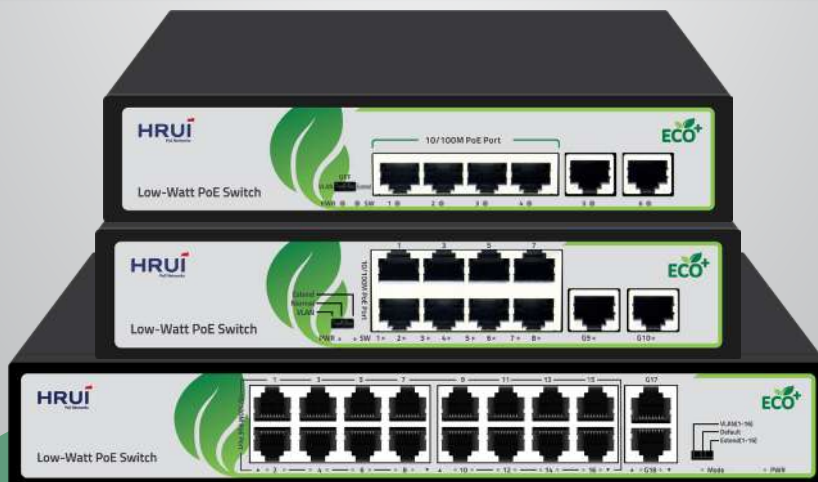

ریال ۶۲,۹۵۰,۰۰۰

HR902-AF-42N

سوئیچ شبکه ۴ پورت PoE سری Low Watt

- ۴ پورت 10/100Mbps PoE
- ۲ پورت 10/100Mbps UpLink
- پهنای باند 1.2Gbps
- استاندارد IEEE 802.3af/at PoE
- توان خروجی کلی **55 W**
- دارای قابلیت ایزوله سازی پورت‌های PoE (Vlan)
- دارای قابلیت اکستند ۲۵۰ متری (Extend)

ریال ۴۲,۹۵۰,۰۰۰

ریال ۱۷۹,۵۰۰,۰۰۰

Rack mount

Vlan Extend

200 W

HR902-AF-162G-200

سوئیچ شبکه PoE دارای ۱۶ پورت ۱۰/۱۰۰/۱۰۰۰
و ۲ پورت آپلینک گیگ
دارای پهنای باند ۷,۲Gbps

کلیه قیمت‌ها با احتساب ۱۰٪ ارزش افزوده محاسبه شده است!